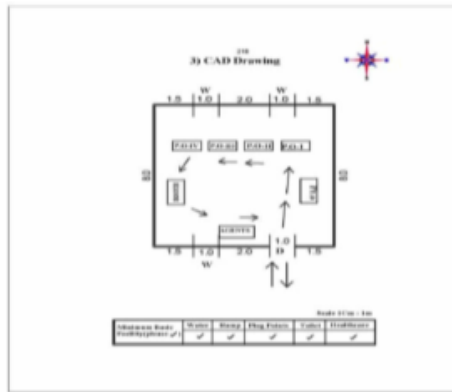

**Google Map View**

**Polling Station Building Front View**

**Polling Station Front View**

**Cad View**

**Key MAP View**

1	ZVA1786680	பெயர் : சந்திரசேகர் தந்தை பெயர்: பழனியப்பன் வீட்டு எண் : 3 வயது : 74 பாலினம் : ஆண்	Photo is available	2	ZVA1098847	பெயர் : லோகநாயகி கணவர் பெயர்: சந்திரசேகர் வீட்டு எண் : 3 வயது : 69 பாலினம் : பெண்	Photo is available	3	FFG3321775	பெயர் : கோமதி கணவர் பெயர்: கிருஷ்ணன் வீட்டு எண் : 3 வயது : 55 பாலினம் : பெண்	Photo is available
4	FFG1848324	பெயர் : தளவட்சுமி தந்தை பெயர்: சந்திரசேகர் வீட்டு எண் : 3 வயது : 47 பாலினம் : பெண்	Photo is available	5	ZVA0545194	பெயர் : விஜய் தந்தை பெயர்: ஜெகதீஸ்வரன் வீட்டு எண் : 3B வயது : 31 பாலினம் : ஆண்	Photo is available	6	ZVA1786698	பெயர் : சண்முகவள்ளி கணவர் பெயர்: ஜெகதீஸ்வரன் வீட்டு எண் : 3E2 வயது : 67 பாலினம் : பெண்	Photo is available
7	ZVA1786706	பெயர் : ஜெகதீஸ்வரன் தந்தை பெயர்: பழனியப்பன் வீட்டு எண் : 3E2 வயது : 57 பாலினம் : ஆண்	Photo is available	8	ZVA1786722	பெயர் : கிருஷ்ணன் தந்தை பெயர்: பழனியப்பன் வீட்டு எண் : 5 வயது : 57 பாலினம் : ஆண்	Photo is available	9	ZVA0262592	பெயர் : சாகுல்அமீது தந்தை பெயர்: அப்துல்குத்தாஸ் வீட்டு எண் : 6 வயது : 65 பாலினம் : ஆண்	Photo is available
10	FFG3322153	பெயர் : வசந்தி கணவர் பெயர்: செல்லப்பன் வீட்டு எண் : 6 வயது : 64 பாலினம் : பெண்	Photo is available	11	ZVA0262584	பெயர் : ஷகிலா கணவர் பெயர்: சாகுல்அமீது வீட்டு எண் : 6 வயது : 60 பாலினம் : பெண்	Photo is available	12	FFG3321734	பெயர் : சக்திவேல் தந்தை பெயர்: செல்லப்பன் வீட்டு எண் : 6 வயது : 43 பாலினம் : ஆண்	Photo is available
13	ZVA0262576	பெயர் : யாஸ்மீன் தந்தை பெயர்: சாகுல்அமீது வீட்டு எண் : 6 வயது : 36 பாலினம் : பெண்	Photo is available	14	ZVA0743054	பெயர் : உஸ்மான் தந்தை பெயர்: சாகுல் அமீது வீட்டு எண் : 6 வயது : 33 பாலினம் : ஆண்	Photo is available	15	ZVA0073262	பெயர் : கீதா தந்தை பெயர்: செந்தில்முருகன் வீட்டு எண் : 6-32 வயது : 38 பாலினம் : ஆண்	Photo is available
16	ZVA0779470	பெயர் : நாகலட்சுமி கணவர் பெயர்: நாகராஜ் வீட்டு எண் : 8 வயது : 56 பாலினம் : பெண்	Photo is available	17	ZVA0877316	பெயர் : குணசுந்தரி கணவர் பெயர்: செல்வராஜ் வீட்டு எண் : 8 வயது : 48 பாலினம் : பெண்	Photo is available	18	FFG4337655	பெயர் : ஸ்ரீபதி தந்தை பெயர்: கிருஷ்ணன் வீட்டு எண் : 8 வயது : 36 பாலினம் : ஆண்	Photo is available
19	ZVA0779488	பெயர் : மனோஜ் தந்தை பெயர்: நாகராஜ் வீட்டு எண் : 8 வயது : 33 பாலினம் : ஆண்	Photo is available	20	ZVA1786730	பெயர் : ஈஸ்வரன் தந்தை பெயர்: பாட்டப்ப முதலியார் வீட்டு எண் : 11-1 வயது : 76 பாலினம் : ஆண்	Photo is available	21	ZVA1786748	பெயர் : கோகிலவாணி கணவர் பெயர்: ஈஸ்வரன் வீட்டு எண் : 11-1 வயது : 63 பாலினம் : பெண்	Photo is available
22	FFG1893759	பெயர் : செல்வராஜ் தந்தை பெயர்: ஈஸ்வரன் வீட்டு எண் : 11-1 வயது : 44 பாலினம் : ஆண்	Photo is available	23	FFG3878162	பெயர் : சரவணன் தந்தை பெயர்: ஈஸ்வரன் வீட்டு எண் : 11-1 வயது : 43 பாலினம் : ஆண்	Photo is available	24	ZVA1786755	பெயர் : செல்வராசு தந்தை பெயர்: பொன்னுசாமி வீட்டு எண் : 12 வயது : 63 பாலினம் : ஆண்	Photo is available
25	ZVA1786763	பெயர் : சண்முகவள்ளி கணவர் பெயர்: செல்வராசு வீட்டு எண் : 12 வயது : 59 பாலினம் : பெண்	Photo is available	26	ZVA1786789	பெயர் : பேபி கணவர் பெயர்: கிருஷ்ணன் வீட்டு எண் : 13 வயது : 65 பாலினம் : பெண்	Photo is available	27	FFG1848837	பெயர் : ஸ்ரீபதி தந்தை பெயர்: கிருஷ்ணன் வீட்டு எண் : 13 வயது : 44 பாலினம் : பெண்	Photo is available
28	ZVA0743096	பெயர் : தீபன் தந்தை பெயர்: செல்வராஜ் வீட்டு எண் : 13 வயது : 29 பாலினம் : ஆண்	Photo is available	29	FFG1848514	பெயர் : அன்னம்மாள் தந்தை பெயர்: மாணிக்கம் வீட்டு எண் : 14 வயது : 81 பாலினம் : பெண்	Photo is available	30	FFG3876828	பெயர் : மோகானம்மாள் தாயின் பெயர்: அன்னம்மாள் வீட்டு எண் : 14 வயது : 63 பாலினம் : பெண்	Photo is available