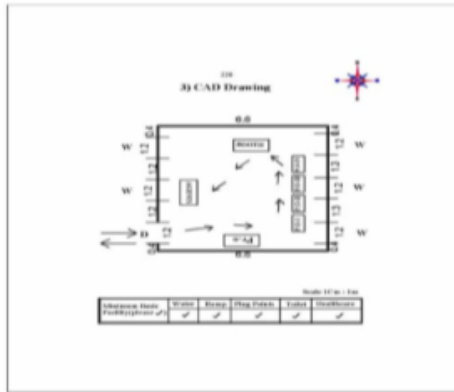

**Google Map View**

**Polling Station Building Front View**

**Polling Station Front View**

**Cad View**

**Key MAP View**

1 பெயர் : கணேசன் தந்தை பெயர்: குப்புசாமி வீட்டு எண் : 1 வயது : 33 பாலினம் : ஆண்	ZVA0642694 Photo is available	2 பெயர் : நசீர்அகமது தந்தை பெயர்: தஷ்தஹீர்சாயபு வீட்டு எண் : 4-எ வயது : 69 பாலினம் : ஆண்	ZVA2012821 Photo is available	3 பெயர் : சஞ்சீவகுமார் தந்தை பெயர்: சரவணகுமார் வீட்டு எண் : 7 வயது : 24 பாலினம் : ஆண்	ZVA2062933 Photo is available
4 பெயர் : கவின் பிரசாந்த் தந்தை பெயர்: துரைசாமி வீட்டு எண் : 9 வயது : 26 பாலினம் : ஆண்	ZVA1069681 Photo is available	5 பெயர் : பாலசுப்பிரமணியம் தந்தை பெயர்: குப்பண்ணசெட்டியார் வீட்டு எண் : 10-2 வயது : 69 பாலினம் : ஆண்	FFG3880531 Photo is available	6 பெயர் : சண்முகம் தந்தை பெயர்: சுப்பிரமணியம் வீட்டு எண் : 11 வயது : 59 பாலினம் : ஆண்	ZVA1645662 Photo is available
7 பெயர் : சாரதா கணவர் பெயர்: சண்முகம் வீட்டு எண் : 11 வயது : 48 பாலினம் : பெண்	FFG4202511 Photo is available	8 பெயர் : தேனமொழி கணவர் பெயர்: அருள்முருகன் வீட்டு எண் : 11 வயது : 46 பாலினம் : பெண்	ZVA0453985 Photo is available	9 பெயர் : க அ அருள்முருகன் தந்தை பெயர்: அண்ணாமலை வீட்டு எண் : 11 வயது : 45 பாலினம் : ஆண்	FFG3879749 Photo is available
10 பெயர் : சிவஜோதிகுமார் தந்தை பெயர்: அண்ணாமலை வீட்டு எண் : 12 வயது : 50 பாலினம் : ஆண்	ZVA1645670 Photo is available	11 பெயர் : சங்கீதா கணவர் பெயர்: சிவஜோதிகுமார் வீட்டு எண் : 12 வயது : 48 பாலினம் : பெண்	FFG3879715 Photo is available	12 பெயர் : ஆத்மலிங்கன் தந்தை பெயர்: வெங்கடாசலம் வீட்டு எண் : 13 வயது : 57 பாலினம் : ஆண்	ZVA1645704 Photo is available
13 பெயர் : பண்ணாசிச்செல்வி கணவர் பெயர்: ஆத்மலிங்கம் வீட்டு எண் : 13 வயது : 50 பாலினம் : பெண்	FFG4202529 Photo is available	14 பெயர் : ரமேஷ் தந்தை பெயர்: முருகேசன் வீட்டு எண் : 14-38 வயது : 40 பாலினம் : ஆண்	ZVA0957274 Photo is available	15 பெயர் : ஜோதிமணி கணவர் பெயர்: ரமேஷ்குமார் வீட்டு எண் : 14-38 வயது : 38 பாலினம் : பெண்	ZVA0957308 Photo is available
16 பெயர் : மோகனபிரியா தந்தை பெயர்: முருகேசன் வீட்டு எண் : 14-38E வயது : 37 பாலினம் : பெண்	ZVA0957316 Photo is available	17 பெயர் : சரவணமோகன் தந்தை பெயர்: ஆறுமுகம் வீட்டு எண் : 17 வயது : 67 பாலினம் : ஆண்	ZVA1645712 Photo is available	18 பெயர் : தமிழ்ச்செல்வி கணவர் பெயர்: சரவணமோகன் வீட்டு எண் : 17 வயது : 61 பாலினம் : பெண்	ZVA1645720 Photo is available
19 பெயர் : அமுதவள்ளி கணவர் பெயர்: சம்பத்தகுமார் வீட்டு எண் : 17-1 வயது : 67 பாலினம் : பெண்	ZVA1645738 Photo is available	20 பெயர் : செந்தில்குமார் தந்தை பெயர்: சம்பத்தகுமார் வீட்டு எண் : 17-1 வயது : 44 பாலினம் : ஆண்	FFG3322690 Photo is available	21 பெயர் : சரேஷ்குமார் தந்தை பெயர்: சம்பத்தகுமார் வீட்டு எண் : 17-1 வயது : 39 பாலினம் : ஆண்	FFG4315495 Photo is available
22 பெயர் : லாவண்யா ஆ தந்தை பெயர்: ஆத்மலிங்கம் வி வீட்டு எண் : 20 வயது : 20 பாலினம் : பெண்	ZVA2248565 Photo is available	23 பெயர் : சீனிவாசன் தந்தை பெயர்: வெங்கடாசலம் வீட்டு எண் : 20A வயது : 60 பாலினம் : ஆண்	ZVA1645753 Photo is available	24 பெயர் : லதா கணவர் பெயர்: சீனிவாசன் வீட்டு எண் : 20A வயது : 55 பாலினம் : பெண்	ZVA1645761 Photo is available
# 25 பெயர் : குமரேஷ் க சீ தந்தை பெயர்: சீனிவாசன் வீட்டு எண் : 20A வயது : 27 பாலினம் : ஆண்	ZVA0957233 Photo is available	26 பெயர் : ராஜம்மாள் கணவர் பெயர்: வாரணவாசி வீட்டு எண் : 23 வயது : 83 பாலினம் : பெண்	ZVA1645787 Photo is available	27 பெயர் : மனோகரன் தந்தை பெயர்: வாரணவாசி வீட்டு எண் : 23-1 வயது : 65 பாலினம் : ஆண்	ZVA1645803 Photo is available
28 பெயர் : ராஜலட்சுமி கணவர் பெயர்: மனோகரன் வீட்டு எண் : 23-1 வயது : 63 பாலினம் : பெண்	ZVA1645811 Photo is available	29 பெயர் : நிரஞ்சன் தந்தை பெயர்: மனோகரன் வீட்டு எண் : 23-1 வயது : 34 பாலினம் : ஆண்	ZVA0453977 Photo is available	30 பெயர் : செல்வி கணவர் பெயர்: சுப்பிரமணியம் வீட்டு எண் : 27A வயது : 61 பாலினம் : பெண்	FFG3881315 Photo is available