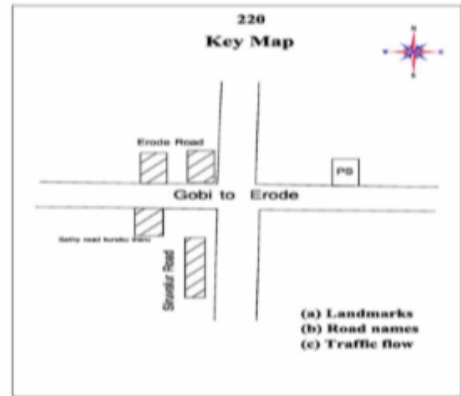

Key MAP View