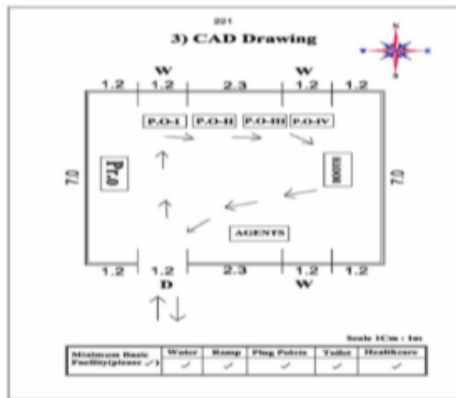

Google Map View

Polling Station Building Front View

Polling Station Front View

Cad View

Key MAP View

1 பெயர் : கோடசுவரன் தந்தை பெயர் : செங்கோடகவுண்டர் வீட்டு எண் : 1 வயது : 71 பாலினம் : ஆண்	ZVA1652700 Photo is available	2 பெயர் : சுப்பிரமணி தந்தை பெயர் : பழனிசாமி வீட்டு எண் : 1 வயது : 66 பாலினம் : ஆண்	ZVA1654813 Photo is available	3 பெயர் : விஜயலெட்சுமி கணவர் பெயர் : கோடசுவரன் வீட்டு எண் : 1 வயது : 66 பாலினம் : பெண்	ZVA1652718 Photo is available
4 பெயர் : சாமியாத்தாள் கணவர் பெயர் : சுப்பிரமணி வீட்டு எண் : 1 வயது : 56 பாலினம் : பெண்	ZVA1654821 Photo is available	5 பெயர் : கணேசன் தந்தை பெயர் : சின்னப்பாட்டப்பன் வீட்டு எண் : 1 வயது : 56 பாலினம் : ஆண்	ZVA0683813 Photo is available	6 பெயர் : கோவிந்தன் தந்தை பெயர் : அங்கப்பன் வீட்டு எண் : 1 வயது : 53 பாலினம் : ஆண்	ZVA0483768 Photo is available
7 பெயர் : வித்யாசரன் தந்தை பெயர் : கோடசுவரன் வீட்டு எண் : 1 வயது : 39 பாலினம் : ஆண்	FFG3320371 Photo is available	8 பெயர் : சதீஸ்குமார் தந்தை பெயர் : சுப்பிரமணியம் வீட்டு எண் : 1 வயது : 38 பாலினம் : ஆண்	FFG4345229 Photo is available	9 பெயர் : சுரேஷ்குமார் தந்தை பெயர் : சுப்பிரமணி வீட்டு எண் : 1 வயது : 35 பாலினம் : ஆண்	ZVA0264036 Photo is available
10 பெயர் : திவ்யா கணவர் பெயர் : சுரேஷ்குமார் வீட்டு எண் : 1 வயது : 31 பாலினம் : பெண்	ZVA1052109 Photo is available	11 பெயர் : சர்வேசன் தந்தை பெயர் : குழந்தைவேல் வீட்டு எண் : 1 வயது : 24 பாலினம் : ஆண்	ZVA1993716 Photo is available	12 பெயர் : லட்சுமி கணவர் பெயர் : மனோகரன் வீட்டு எண் : 1-1A வயது : 55 பாலினம் : பெண்	ZVA1656412 Photo is available
13 பெயர் : பிரேம்குமார் தந்தை பெயர் : மனோகரன் வீட்டு எண் : 1-1A வயது : 37 பாலினம் : ஆண்	ZVA0075523 Photo is available	14 பெயர் : சிந்து தந்தை பெயர் : சுரேஷ் வீட்டு எண் : 1/62A வயது : 30 பாலினம் : பெண்	ZVA0643106 Photo is available	15 பெயர் : ஸ்ரீநிதி தந்தை பெயர் : நடராஜன் வீட்டு எண் : 1ஏ வயது : 28 பாலினம் : பெண்	ZVA1969393 Photo is available
16 பெயர் : பிரந்தா தந்தை பெயர் : பிரேம்குமார் வீட்டு எண் : 1ஏ வயது : 26 பாலினம் : பெண்	ZVA2159960 Photo is available	17 பெயர் : பரிமளசுந்தரி தந்தை பெயர் : லோகநாதன் வீட்டு எண் : 1E வயது : 70 பாலினம் : ஆண்	ZVA0643049 Photo is available	18 பெயர் : லோகநாதன் தந்தை பெயர் : அர்த்தநாரி வீட்டு எண் : 1E வயது : 67 பாலினம் : ஆண்	ZVA0643056 Photo is available
19 பெயர் : மருதாசலம் தந்தை பெயர் : சுப்பிரமணியன் வீட்டு எண் : 1E வயது : 48 பாலினம் : ஆண்	ZVA0643320 Photo is available	20 பெயர் : தங்கம்மாள் கணவர் பெயர் : மருதாசலம் வீட்டு எண் : 1E வயது : 45 பாலினம் : பெண்	ZVA0643338 Photo is available	21 பெயர் : காயத்திரி தந்தை பெயர் : லோகநாதன் வீட்டு எண் : 1E வயது : 31 பாலினம் : பெண்	ZVA0643031 Photo is available
22 பெயர் : கோகிலா கணவர் பெயர் : வித்யா ஷரண் வீட்டு எண் : 1L வயது : 32 பாலினம் : பெண்	ZVA2050177 Photo is available	23 பெயர் : குமாரசாமி தந்தை பெயர் : குருநாதசெட்டியார் வீட்டு எண் : 2 வயது : 76 பாலினம் : ஆண்	ZVA1656438 Photo is available	24 பெயர் : அங்கம்மாள் தந்தை பெயர் : குமாரசாமி வீட்டு எண் : 2 வயது : 71 பாலினம் : பெண்	ZVA1656446 Photo is available
25 பெயர் : தங்கவேலு தந்தை பெயர் : குருநாதசெட்டியார் வீட்டு எண் : 2 வயது : 71 பாலினம் : ஆண்	ZVA1656453 Photo is available	26 பெயர் : கலைசெல்வி கணவர் பெயர் : தங்கவேலு வீட்டு எண் : 2 வயது : 63 பாலினம் : பெண்	ZVA1656461 Photo is available	27 பெயர் : ராஜசேகரன் தந்தை பெயர் : தேவன்பு வீட்டு எண் : 2 வயது : 62 பாலினம் : ஆண்	ZVA2060143 Photo is available
28 பெயர் : சீனிவாசன் தந்தை பெயர் : தங்கவேல் வீட்டு எண் : 2 வயது : 43 பாலினம் : ஆண்	FFG3878469 Photo is available	29 பெயர் : கீதா தந்தை பெயர் : தங்கவேலு வீட்டு எண் : 2 வயது : 39 பாலினம் : பெண்	ZVA0075507 Photo is available	30 பெயர் : கிருத்திகா கணவர் பெயர் : சீனிவாசன் வீட்டு எண் : 2 வயது : 35 பாலினம் : பெண்	ZVA0829903 Photo is available