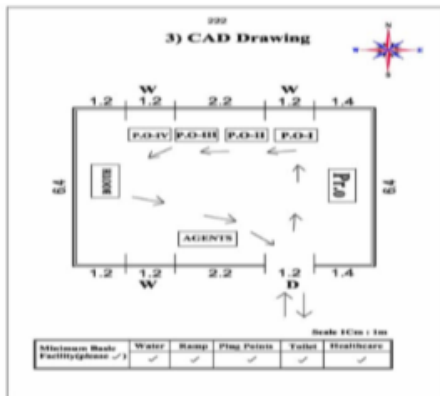

Google Map View

Polling Station Building Front View

Polling Station Front View

Cad View

Key MAP View

1 பெயர் : பதருன்னிஷா தந்தை பெயர்: முகமது அலி வீட்டு எண் : 1 வயது : 68 பாலினம் : பெண்	ZVA2027639 Photo is available	2 பெயர் : நடராஜன் தந்தை பெயர்: நாச்சிமுத்து வீட்டு எண் : 1ஏ வயது : 59 பாலினம் : ஆண்	ZVA0266403 Photo is available	3 பெயர் : லதா கணவர் பெயர்: நடராஜன் வீட்டு எண் : 1ஏ வயது : 51 பாலினம் : பெண்	ZVA0266130 Photo is available
4 பெயர் : தனபால் தந்தை பெயர்: கிருஷ்ணசாமி வீட்டு எண் : 1B வயது : 47 பாலினம் : ஆண்	ZVA1968924 Photo is available	5 பெயர் : சுகந்தி கணவர் பெயர்: தனபால் வீட்டு எண் : 1B வயது : 44 பாலினம் : பெண்	ZVA1968999 Photo is available	6 பெயர் : சிவக்குமார் தந்தை பெயர்: ராஜகோபால் வீட்டு எண் : 1E வயது : 45 பாலினம் : ஆண்	FFG3883378 Photo is available
7 பெயர் : ரகுபதி தந்தை பெயர்: ராமசாமி வீட்டு எண் : 2ஏ/1ஏ வயது : 55 பாலினம் : ஆண்	ZVA2061398 Photo is available	8 பெயர் : மைனாவதி கணவர் பெயர்: கோவிந்தசாமி வீட்டு எண் : 2ஏ/1ஏ வயது : 49 பாலினம் : பெண்	ZVA2061240 Photo is available	9 பெயர் : கீர்த்தனா தந்தை பெயர்: ரகுபதி வீட்டு எண் : 2ஏ/1ஏ, 1வது குறுக்கு தெரு வயது : 22 பாலினம் : பெண்	ZVA2164150 Photo is available
10 பெயர் : பரிமளாதேவி கணவர் பெயர்: ரவி வீட்டு எண் : 3ஆ வயது : 49 பாலினம் : பெண்	FFG1849728 Photo is available	11 பெயர் : ராஜம்மாள் ச கணவர் பெயர்: சங்கப்பிள்ளை செட்டியார் வீட்டு எண் : 5B வயது : 86 பாலினம் : பெண்	ZVA0829705 Photo is available	12 பெயர் : மேகநாத் த தந்தை பெயர்: தண்டபாணி வீட்டு எண் : 5பி வயது : 20 பாலினம் : ஆண்	ZVA2210748 Photo is available
13 பெயர் : விஜயகுமாரி கணவர் பெயர்: சிவக்குமார் வீட்டு எண் : 6C வயது : 36 பாலினம் : பெண்	ZVA0743666 Photo is available	14 பெயர் : குணசேகரன் தந்தை பெயர்: அவனாசியப்பன் வீட்டு எண் : 6உ வயது : 46 பாலினம் : ஆண்	ZVA1968718 Photo is available	15 பெயர் : பார்வதி கணவர் பெயர்: குணசேகரன் வீட்டு எண் : 6உ வயது : 40 பாலினம் : பெண்	ZVA1968734 Photo is available
16 பெயர் : அருண்குமார் தந்தை பெயர்: சக்கரை வீட்டு எண் : 8 வயது : 40 பாலினம் : ஆண்	ZVA2164200 Photo is available	17 பெயர் : மேனகா கணவர் பெயர்: அருகுமார் வீட்டு எண் : 8 வயது : 35 பாலினம் : பெண்	ZVA2164176 Photo is available	18 பெயர் : முபாரக் தந்தை பெயர்: சேட்டு வீட்டு எண் : 10 வயது : 29 பாலினம் : ஆண்	ZVA0743617 Photo is available
19 பெயர் : உமாமகேஸ்வரி கணவர் பெயர்: குமாரசாமி வீட்டு எண் : 15D வயது : 58 பாலினம் : பெண்	ZVA1662659 Photo is available	20 பெயர் : பிரபு தந்தை பெயர்: குமாரசாமி வீட்டு எண் : 15D வயது : 40 பாலினம் : ஆண்	ZVA0074385 Photo is available	21 பெயர் : முஜிபுர்நிஷா கணவர் பெயர்: ஷேக் அலாவுதீன் வீட்டு எண் : 15/ந வயது : 37 பாலினம் : பெண்	ZVA0348987 Photo is available
22 பெயர் : அபு பக்கர் சித்திக் தந்தை பெயர்: முகமது கனி வீட்டு எண் : 17 வயது : 28 பாலினம் : ஆண்	ZVA1052356 Photo is available	23 பெயர் : முபீனா பர்வீன் கணவர் பெயர்: அபுபக்கர் சித்திக் வீட்டு எண் : 17 வயது : 24 பாலினம் : பெண்	ZVA2027522 Photo is available	24 பெயர் : தெளபிக் தந்தை பெயர்: மைதீன் பிச்சை வீட்டு எண் : 18/20 வயது : 24 பாலினம் : ஆண்	ZVA2060572 Photo is available
25 பெயர் : மௌலி தந்தை பெயர்: பரமேஸ்வரன் வீட்டு எண் : 19 வயது : 28 பாலினம் : ஆண்	ZVA0829572 Photo is available	26 பெயர் : தஸ்மீமா நஸ்ரீன் தந்தை பெயர்: மைதீன் பிச்சை வீட்டு எண் : 20/8 வயது : 26 பாலினம் : பெண்	ZVA1052307 Photo is available	27 பெயர் : பூர்ணிமா கணவர் பெயர்: குமார் வீட்டு எண் : 21 வயது : 36 பாலினம் : பெண்	ZVA1078146 Photo is available
28 பெயர் : அமலா கணவர் பெயர்: சுருளி வீட்டு எண் : 22 வயது : 70 பாலினம் : பெண்	ZVA2131480 Photo is available	29 பெயர் : சுசீலா கணவர் பெயர்: விஜயகுமார் வீட்டு எண் : 23-1 வயது : 59 பாலினம் : பெண்	ZVA0779785 Photo is available	30 பெயர் : பூங்கொடி ம கணவர் பெயர்: செல்வராஜ் வீட்டு எண் : 23ஏ வயது : 57 பாலினம் : பெண்	ZVA0780023 Photo is available