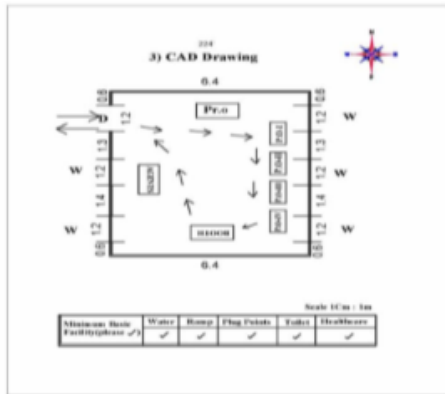

Google Map View

Polling Station Building Front View

Polling Station Front View

Cad View

Key MAP View

1 பெயர் : சிவகுமார் தந்தை பெயர்: சந்திரன் வீட்டு எண் : 1 வயது : 50 பாலினம் : ஆண்	ZVA0265199 Photo is available	2 பெயர் : சுசிலா கணவர் பெயர்: சிவக்குமார் வீட்டு எண் : 1 வயது : 48 பாலினம் : பெண்	ZVA0828780 Photo is available	3 பெயர் : திவாகர் தந்தை பெயர்: பங்காரு வீட்டு எண் : 1 வயது : 24 பாலினம் : ஆண்	ZVA2009488 Photo is available
4 பெயர் : கிருஷ்ணன் தந்தை பெயர்: சிவகுமார் வீட்டு எண் : 1 வயது : 23 பாலினம் : ஆண்	ZVA2064251 Photo is available	5 பெயர் : பார்வதி கணவர் பெயர்: பெருமாள் வீட்டு எண் : 1E வயது : 37 பாலினம் : பெண்	ZVA0644310 Photo is available	6 பெயர் : திவ்யா தந்தை பெயர்: பங்காரு வீட்டு எண் : 1/நா வயது : 24 பாலினம் : பெண்	ZVA2025070 Photo is available
7 பெயர் : கணேசன் தந்தை பெயர்: கிருஷ்ணன் வீட்டு எண் : 2 வயது : 56 பாலினம் : ஆண்	FFG3886470 Photo is available	8 பெயர் : விஜயா கணவர் பெயர்: கணேசன் வீட்டு எண் : 2 வயது : 53 பாலினம் : பெண்	FFG3886462 Photo is available	9 பெயர் : நந்தகுமார் தந்தை பெயர்: கணேசன் வீட்டு எண் : 2 வயது : 31 பாலினம் : ஆண்	ZVA0644302 Photo is available
10 பெயர் : முறும்மது ஹைதர் அலி தந்தை பெயர்: சாகுல் அமிது வீட்டு எண் : 2 வயது : 30 பாலினம் : ஆண்	ZVA0644237 Photo is available	11 பெயர் : திவ்யா தந்தை பெயர்: கணேசன் வீட்டு எண் : 2 வயது : 28 பாலினம் : பெண்	ZVA0828889 Photo is available	12 பெயர் : ருக்குமணி கணவர் பெயர்: பூபதி வீட்டு எண் : 2-2 வயது : 59 பாலினம் : பெண்	ZVA0780767 Photo is available
13 பெயர் : மேகநுன்னிஷா தந்தை பெயர்: சமீன் வீட்டு எண் : 2-140 வயது : 21 பாலினம் : பெண்	ZVA2167302 Photo is available	14 பெயர் : ரிஸ்வானாபேகம் தந்தை பெயர்: சமீன் வீட்டு எண் : 2/140 வயது : 20 பாலினம் : பெண்	ZVA2321669 Photo is available	15 பெயர் : சரோஜா கணவர் பெயர்: பிலவேந்திரன் வீட்டு எண் : 3 வயது : 66 பாலினம் : பெண்	ZVA1679638 Photo is available
16 பெயர் : ராதா தந்தை பெயர்: பிலவேந்திரன் வீட்டு எண் : 3 வயது : 39 பாலினம் : பெண்	FFG3887106 Photo is available	17 பெயர் : கிருஷ்ணன் தந்தை பெயர்: ஈஸ்வர முதலியார் வீட்டு எண் : 3-E1 வயது : 50 பாலினம் : ஆண்	ZVA1679653 Photo is available	18 பெயர் : மாதவி கணவர் பெயர்: ராமசாமி வீட்டு எண் : 5 வயது : 64 பாலினம் : பெண்	FFG4203915 Photo is available
19 பெயர் : பனிமலர் தந்தை பெயர்: ஈஸ்வரமூர்த்தி வீட்டு எண் : 5 வயது : 41 பாலினம் : பெண்	FFG3339595 Photo is available	20 பெயர் : பாண்டவ் பந்தரி தந்தை பெயர்: பண்டு பந்தரி வீட்டு எண் : 5 வயது : 25 பாலினம் : ஆண்	ZVA2303105 Photo is available	21 பெயர் : பைரோஸ் தந்தை பெயர்: அபீப் வீட்டு எண் : 6 வயது : 51 பாலினம் : ஆண்	ZVA1679679 Photo is available
22 பெயர் : இயத்யதூல்லா அ தந்தை பெயர்: அபீப் வீட்டு எண் : 6 வயது : 47 பாலினம் : ஆண்	FFG3337821 Photo is available	23 பெயர் : நசீபா கணவர் பெயர்: பைரோஸ் வீட்டு எண் : 6 வயது : 46 பாலினம் : பெண்	FFG3337847 Photo is available	24 பெயர் : இஸ்மாயில் அ தந்தை பெயர்: அபீப் வீட்டு எண் : 6 வயது : 45 பாலினம் : ஆண்	FFG3337813 Photo is available
25 பெயர் : முகமது ஜாபர் தந்தை பெயர்: பைரோஸ் வீட்டு எண் : 6/107 வயது : 23 பாலினம் : ஆண்	ZVA2191583 Photo is available	26 பெயர் : ரகுநந்தன் தந்தை பெயர்: பசுபதி வீட்டு எண் : 6A வயது : 36 பாலினம் : ஆண்	ZVA0076091 Photo is available	27 பெயர் : நாகலட்சுமி கணவர் பெயர்: ஆறுமுகம் வீட்டு எண் : 7 வயது : 76 பாலினம் : பெண்	FFG4204798 Photo is available
28 பெயர் : தேவி கணவர் பெயர்: பழனிச்சாமி வீட்டு எண் : 7 வயது : 59 பாலினம் : பெண்	ZVA1679695 Photo is available	29 பெயர் : செல்வம் தந்தை பெயர்: பெருமாள் வீட்டு எண் : 7 வயது : 44 பாலினம் : ஆண்	FFG3882271 Photo is available	30 பெயர் : ராஜேஸ்வரி கணவர் பெயர்: செல்வம் வீட்டு எண் : 7 வயது : 36 பாலினம் : பெண்	ZVA0455618 Photo is available