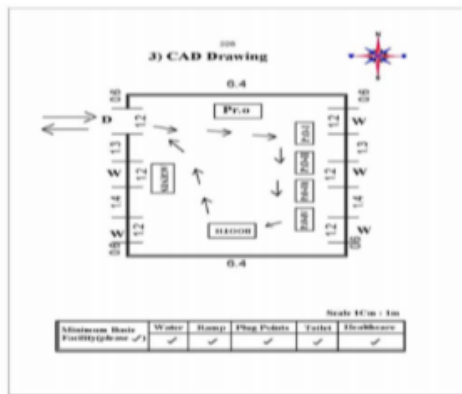

Google Map View

Polling Station Building Front View

Polling Station Front View

Cad View

Key MAP View

1	WFL1170521	பெயர் : மோகனப்பிரியா மா கணவர் பெயர்: மணிகண்டன் ஆ வீட்டு எண் : 12பி,ராமதுரை நகர் வயது : 26 பாலினம் : பெண்	Photo is available	2	ZVA2039188	பெயர் : புவனேஸ்வரி கணவர் பெயர்: சுரேஷ்குமார் வீட்டு எண் : 13ஏ வயது : 36 பாலினம் : பெண்	Photo is available	3	ZVA1993047	பெயர் : ராஜேஷ்வரி தந்தை பெயர்: சத்தியராஜ் வீட்டு எண் : 14/7 வயது : 37 பாலினம் : பெண்	Photo is available
# 4	ZVA2012094	பெயர் : பாலு கொழந்தசாமி தந்தை பெயர்: கோலந்தாஸாமி வீட்டு எண் : 26 வயது : 23 பாலினம் : ஆண்	Photo is available	5	ZVA2012466	பெயர் : சுரேஷ் தந்தை பெயர்: கொழந்தசாமி வீட்டு எண் : 26 வயது : 23 பாலினம் : ஆண்	Photo is available	6	FFG3353018	பெயர் : சாஸ்திரி தந்தை பெயர்: அம்மாசை வீட்டு எண் : 26-E1 வயது : 57 பாலினம் : ஆண்	Photo is available
7	ZVA1970102	பெயர் : மகாலட்சுமி கணவர் பெயர்: பொன்னுசாமி வீட்டு எண் : 28 வயது : 29 பாலினம் : பெண்	Photo is available	8	ZVA1053800	பெயர் : பத்மாவதி கணவர் பெயர்: சுபரமணியன் வீட்டு எண் : 29 வயது : 48 பாலினம் : பெண்	Photo is available	9	ZVA1053818	பெயர் : சுப்பிரமணியன் பாட்டப்பன் தந்தை பெயர்: பாட்டப்பன் வீட்டு எண் : 29பி வயது : 54 பாலினம் : ஆண்	Photo is available
10	ZVA2006344	பெயர் : சுவேதா தந்தை பெயர்: கோபால் வீட்டு எண் : 30 வயது : 23 பாலினம் : பெண்	Photo is available	11	ZVA2006401	பெயர் : ஓவியா தந்தை பெயர்: சம்பத் வீட்டு எண் : 32/1 வயது : 24 பாலினம் : பெண்	Photo is available	12	ZVA2038230	பெயர் : கார்த்திக் தந்தை பெயர்: சுப்பிரமணியன் வீட்டு எண் : 35 வயது : 24 பாலினம் : ஆண்	Photo is available
13	ZVA2037406	பெயர் : அபாநீனி கணவர் பெயர்: கவிராஜ் வீட்டு எண் : 46 வயது : 25 பாலினம் : பெண்	Photo is available	14	FFG4267092	பெயர் : நாகராஜன் தந்தை பெயர்: ஜோசப் வீட்டு எண் : 47-E1 வயது : 59 பாலினம் : ஆண்	Photo is available	15	ZVA1712918	பெயர் : இந்திராணி கணவர் பெயர்: நாகராஜன் வீட்டு எண் : 47-E2 வயது : 57 பாலினம் : பெண்	Photo is available
16	ZVA1053776	பெயர் : சரவணகுமார் தந்தை பெயர்: வெங்கடாசலம் வீட்டு எண் : 60/1 வயது : 29 பாலினம் : ஆண்	Photo is available	17	ZVA1053784	பெயர் : பாண்டி மீனா கணவர் பெயர்: சரவணகுமார் வீட்டு எண் : 60/1 வயது : 27 பாலினம் : பெண்	Photo is available	18	ZVA2010981	பெயர் : சந்தீபன் தந்தை பெயர்: சக்திவேல் வீட்டு எண் : 70 வயது : 23 பாலினம் : ஆண்	Photo is available
19	ZVA2108652	பெயர் : செல்லியண்ணன் தந்தை பெயர்: பெருமாள் வீட்டு எண் : 73 வயது : 56 பாலினம் : பெண்	Photo is available	20	ZVA2108645	பெயர் : அன்னபூரணி கணவர் பெயர்: செல்லியண்ணன் வீட்டு எண் : 73 வயது : 38 பாலினம் : பெண்	Photo is available	21	ZVA1053792	பெயர் : ஹேமலதா தந்தை பெயர்: சத்யமூர்த்தி வீட்டு எண் : 144/149B வயது : 26 பாலினம் : பெண்	Photo is available
22	ZVA2039634	பெயர் : கனகாம்பாள் கணவர் பெயர்: முருகன் வீட்டு எண் : 149/114 வயது : 37 பாலினம் : பெண்	Photo is available	23	ZVA0745810	பெயர் : ஜோசம்மாள் கணவர் பெயர்: வின்சென்ட் வீட்டு எண் : 171-E வயது : 41 பாலினம் : பெண்	Photo is available	24	ZVA2006526	பெயர் : கோகுல் தந்தை பெயர்: சுப்பிரமணியன் வீட்டு எண் : 298 வயது : 23 பாலினம் : ஆண்	Photo is available