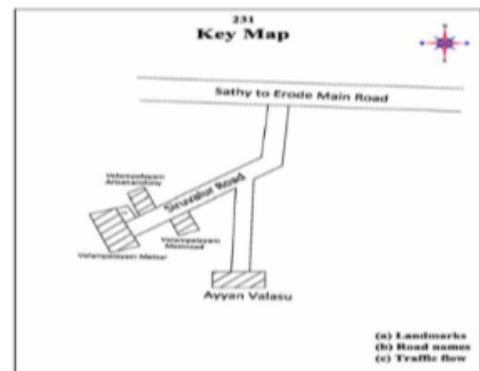

Google Map View

Polling Station Building Front View

Polling Station Front View

Cad View

Key MAP View

1 பெயர் : துரைசாமி தந்தை பெயர்: கொளந்தாக் கவுண்டர் வீட்டு எண் : 1 வயது : 83 பாலினம் : ஆண் Photo is available	ZVA1748755	2 பெயர் : கண்ணுச்சாமி தந்தை பெயர்: துரைச்சாமி வீட்டு எண் : 1 வயது : 58 பாலினம் : ஆண் Photo is available	ZVA1748763	3 பெயர் : பூமணி கணவர் பெயர்: கண்ணுச்சாமி வீட்டு எண் : 1 வயது : 48 பாலினம் : பெண் Photo is available	ZVA0114363
4 பெயர் : தமிழ்ச்செல்வன் தந்தை பெயர்: கொளந்தசாமி வீட்டு எண் : 5-5 வயது : 29 பாலினம் : ஆண் Photo is available	ZVA0879304	5 பெயர் : காந்திமதி கணவர் பெயர்: முத்துச்சாமிக்க கவுண்டர் வீட்டு எண் : 8-3 வயது : 81 பாலினம் : பெண் Photo is available	ZVA1748839	6 பெயர் : நாகமணி தந்தை பெயர்: கிருஷ்ணன் வீட்டு எண் : 10/2 வயது : 34 பாலினம் : பெண் Photo is available	ZVA2112795
7 பெயர் : செல்லம்மாள் கணவர் பெயர்: ராக்கண கவுண்டர் வீட்டு எண் : 11 வயது : 77 பாலினம் : பெண் Photo is available	ZVA1748854	8 பெயர் : ஜனனிப்ரியங்கா தந்தை பெயர்: சரவணன் வீட்டு எண் : 13 வயது : 26 பாலினம் : பெண் Photo is available	ZVA1054188	9 பெயர் : கோவிந்தசாமி தந்தை பெயர்: செல்வன் வீட்டு எண் : 13/15 வயது : 30 பாலினம் : ஆண் Photo is available	ZVA1054451
10 பெயர் : ரவிச்சந்திரன் தந்தை பெயர்: வெங்கடாசலம் வீட்டு எண் : 15 வயது : 61 பாலினம் : ஆண் Photo is available	ZVA1748896	11 பெயர் : சாந்தி கணவர் பெயர்: ரவிச்சந்திரன் வீட்டு எண் : 15 வயது : 57 பாலினம் : பெண் Photo is available	ZVA1748904	12 பெயர் : மாராயம்மாள் கணவர் பெயர்: பழனிச்சாமி வீட்டு எண் : 16 வயது : 71 பாலினம் : பெண் Photo is available	FFG3364155
13 பெயர் : சக்திவேல் தந்தை பெயர்: பழனிச்சாமி வீட்டு எண் : 16 வயது : 43 பாலினம் : ஆண் Photo is available	FFG3363751	14 பெயர் : ஹேமலத ச கணவர் பெயர்: சண்முகம் வீட்டு எண் : 16ஸி வயது : 41 பாலினம் : பெண் Photo is available	WFL0008557	15 பெயர் : நிஷா ச தந்தை பெயர்: சண்முகம் அ வீட்டு எண் : 16 ஸி வயது : 22 பாலினம் : பெண் Photo is available	WFL2367092
16 பெயர் : அம்மாசை தந்தை பெயர்: குருநாதன் வீட்டு எண் : 22 வயது : 61 பாலினம் : ஆண் Photo is available	ZVA1748953	17 பெயர் : பச்சியம்மாள் கணவர் பெயர்: அம்மாசை வீட்டு எண் : 22 வயது : 56 பாலினம் : பெண் Photo is available	ZVA1748961	18 பெயர் : மினியன் தந்தை பெயர்: வீரன் வீட்டு எண் : 23 வயது : 69 பாலினம் : ஆண் Photo is available	ZVA1748979
19 பெயர் : மாகாளி கணவர் பெயர்: மினியன் வீட்டு எண் : 23 வயது : 66 பாலினம் : பெண் Photo is available	ZVA1748987	20 பெயர் : ரவிச்சந்திரன் தந்தை பெயர்: மினியன் வீட்டு எண் : 23 வயது : 46 பாலினம் : ஆண் Photo is available	FFG3879301	21 பெயர் : சண்முகம் தந்தை பெயர்: மினியன் வீட்டு எண் : 23 வயது : 43 பாலினம் : ஆண் Photo is available	FFG3877354
22 பெயர் : சுப்பிரமணி தந்தை பெயர்: கருப்பண்ணன் வீட்டு எண் : 24 வயது : 43 பாலினம் : ஆண் Photo is available	FFG3877958	23 பெயர் : வீரன் தந்தை பெயர்: பழனி வீட்டு எண் : 25E வயது : 58 பாலினம் : ஆண் Photo is available	ZVA0470559	24 பெயர் : செல்வி கணவர் பெயர்: வீரன் வீட்டு எண் : 25E வயது : 54 பாலினம் : பெண் Photo is available	ZVA0470591
25 பெயர் : பாக்கியராசு தந்தை பெயர்: பெருமாள் வீட்டு எண் : 25E1 வயது : 47 பாலினம் : ஆண் Photo is available	FFG3946381	26 பெயர் : செல்வன் தந்தை பெயர்: ரங்கன் வீட்டு எண் : 27 வயது : 44 பாலினம் : ஆண் Photo is available	FFG3877792	27 பெயர் : நந்தினி கணவர் பெயர்: முத்துகுமார் வீட்டு எண் : 28 வயது : 28 பாலினம் : பெண் Photo is available	ZVA2035327
28 பெயர் : திவேன் தந்தை பெயர்: முருகேசன் வீட்டு எண் : 28 வயது : 23 பாலினம் : ஆண் Photo is available	ZVA2039840	29 பெயர் : சத்தியராஜ் தந்தை பெயர்: ரவிச்சந்திரன் வீட்டு எண் : 29 வயது : 38 பாலினம் : ஆண் Photo is available	FFG4297792	30 பெயர் : விஜயராஜ் தந்தை பெயர்: ரவிச்சந்திரன் வீட்டு எண் : 29 வயது : 34 பாலினம் : ஆண் Photo is available	ZVA0267310