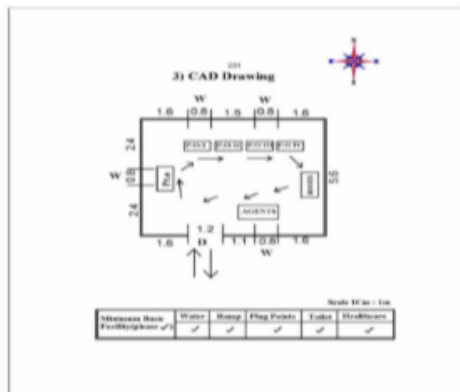

Google Map View

Polling Station Building Front View

Polling Station Front View

Cad View

Key MAP View

1 பெயர் : துரைசாமி தந்தை பெயர்: கொளந்தாக் கவுண்டர் வீட்டு எண் : 1 வயது : 83 பாலினம் : ஆண் Photo is available	ZVA1748755	2 பெயர் : கண்ணுச்சாமி தந்தை பெயர்: துரைச்சாமி வீட்டு எண் : 1 வயது : 58 பாலினம் : ஆண் Photo is available	ZVA1748763	3 பெயர் : பூமணி கணவர் பெயர்: கண்ணுச்சாமி வீட்டு எண் : 1 வயது : 48 பாலினம் : பெண் Photo is available	ZVA0114363
4 பெயர் : தமிழ்ச்செல்வன் தந்தை பெயர்: கொளந்தசாமி வீட்டு எண் : 5-5 வயது : 29 பாலினம் : ஆண் Photo is available	ZVA0879304	5 பெயர் : காந்திமதி கணவர் பெயர்: முத்துச்சாமிக்க கவுண்டர் வீட்டு எண் : 8-3 வயது : 81 பாலினம் : பெண் Photo is available	ZVA1748839	6 பெயர் : நாகமணி தந்தை பெயர்: கிருஷ்ணன் வீட்டு எண் : 10/2 வயது : 34 பாலினம் : பெண் Photo is available	ZVA2112795
7 பெயர் : செல்லம்மாள் கணவர் பெயர்: ராக்கண கவுண்டர் வீட்டு எண் : 11 வயது : 77 பாலினம் : பெண் Photo is available	ZVA1748854	8 பெயர் : ஜனனிப்ரியங்கா தந்தை பெயர்: சரவணன் வீட்டு எண் : 13 வயது : 26 பாலினம் : பெண் Photo is available	ZVA1054188	9 பெயர் : கோவிந்தசாமி தந்தை பெயர்: செல்வன் வீட்டு எண் : 13/15 வயது : 30 பாலினம் : ஆண் Photo is available	ZVA1054451
10 பெயர் : ரவிச்சந்திரன் தந்தை பெயர்: வெங்கடாசலம் வீட்டு எண் : 15 வயது : 61 பாலினம் : ஆண் Photo is available	ZVA1748896	11 பெயர் : சாந்தி கணவர் பெயர்: ரவிச்சந்திரன் வீட்டு எண் : 15 வயது : 57 பாலினம் : பெண் Photo is available	ZVA1748904	12 பெயர் : மாராயம்மாள் கணவர் பெயர்: பழனிச்சாமி வீட்டு எண் : 16 வயது : 71 பாலினம் : பெண் Photo is available	FFG3364155
13 பெயர் : சக்திவேல் தந்தை பெயர்: பழனிச்சாமி வீட்டு எண் : 16 வயது : 43 பாலினம் : ஆண் Photo is available	FFG3363751	14 பெயர் : ஹேமலத ச கணவர் பெயர்: சண்முகம் வீட்டு எண் : 16ஸி வயது : 41 பாலினம் : பெண் Photo is available	WFL0008557	15 பெயர் : நிஷா ச தந்தை பெயர்: சண்முகம் அ வீட்டு எண் : 16 ஸி வயது : 22 பாலினம் : பெண் Photo is available	WFL2367092
16 பெயர் : அம்மாசை தந்தை பெயர்: குருநாதன் வீட்டு எண் : 22 வயது : 61 பாலினம் : ஆண் Photo is available	ZVA1748953	17 பெயர் : பச்சியம்மாள் கணவர் பெயர்: அம்மாசை வீட்டு எண் : 22 வயது : 56 பாலினம் : பெண் Photo is available	ZVA1748961	18 பெயர் : மினியன் தந்தை பெயர்: வீரன் வீட்டு எண் : 23 வயது : 69 பாலினம் : ஆண் Photo is available	ZVA1748979
19 பெயர் : மாகாளி கணவர் பெயர்: மினியன் வீட்டு எண் : 23 வயது : 66 பாலினம் : பெண் Photo is available	ZVA1748987	20 பெயர் : ரவிச்சந்திரன் தந்தை பெயர்: மினியன் வீட்டு எண் : 23 வயது : 46 பாலினம் : ஆண் Photo is available	FFG3879301	21 பெயர் : சண்முகம் தந்தை பெயர்: மினியன் வீட்டு எண் : 23 வயது : 43 பாலினம் : ஆண் Photo is available	FFG3877354
22 பெயர் : சுப்பிரமணி தந்தை பெயர்: கருப்பண்ணன் வீட்டு எண் : 24 வயது : 43 பாலினம் : ஆண் Photo is available	FFG3877958	23 பெயர் : வீரன் தந்தை பெயர்: பழனி வீட்டு எண் : 25E வயது : 58 பாலினம் : ஆண் Photo is available	ZVA0470559	24 பெயர் : செல்வி கணவர் பெயர்: வீரன் வீட்டு எண் : 25E வயது : 54 பாலினம் : பெண் Photo is available	ZVA0470591
25 பெயர் : பாக்கியராசு தந்தை பெயர்: பெருமாள் வீட்டு எண் : 25E1 வயது : 47 பாலினம் : ஆண் Photo is available	FFG3946381	26 பெயர் : செல்வன் தந்தை பெயர்: ரங்கன் வீட்டு எண் : 27 வயது : 44 பாலினம் : ஆண் Photo is available	FFG3877792	27 பெயர் : நந்தினி கணவர் பெயர்: முத்துகுமார் வீட்டு எண் : 28 வயது : 28 பாலினம் : பெண் Photo is available	ZVA2035327
28 பெயர் : திவேன் தந்தை பெயர்: முருகேசன் வீட்டு எண் : 28 வயது : 23 பாலினம் : ஆண் Photo is available	ZVA2039840	29 பெயர் : சத்தியராஜ் தந்தை பெயர்: ரவிச்சந்திரன் வீட்டு எண் : 29 வயது : 38 பாலினம் : ஆண் Photo is available	FFG4297792	30 பெயர் : விஜயராஜ் தந்தை பெயர்: ரவிச்சந்திரன் வீட்டு எண் : 29 வயது : 34 பாலினம் : ஆண் Photo is available	ZVA0267310