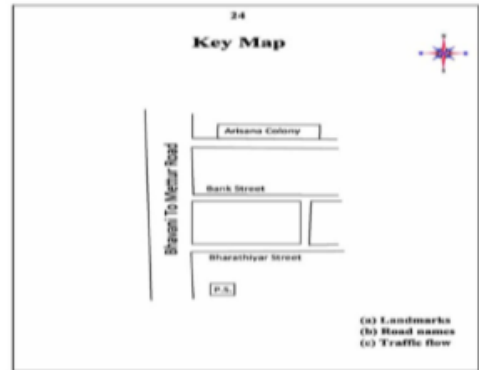

Key MAP View