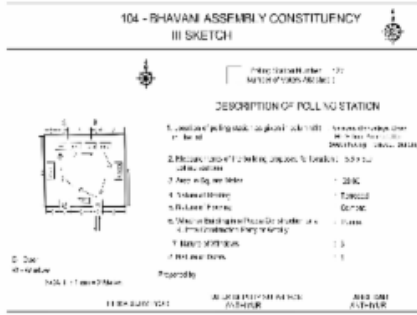

Google Map View

Polling Station Building Front View

Polling Station Front View

Cad View

Key MAP View

1 பெயர் : பொட்டியம்மாள் கணவர் பெயர் : கோவிந்தராஜ் வீட்டு எண் : 2-48 வயது : 65 பாலினம் : பெண் Photo is available	ZVA0753327	2 பெயர் : சங்கீதா கணவர் பெயர் : மணிகண்ட வடிவேல் வீட்டு எண் : 2-48 வயது : 32 பாலினம் : பெண் Photo is available	ZVA0696047	3 பெயர் : கவிதா தந்தை பெயர் : வெங்கட்ராஜ் வீட்டு எண் : 3 வயது : 31 பாலினம் : பெண் Photo is available	ZVA0572966
4 பெயர் : சந்திரா கணவர் பெயர் : சித்தன் வீட்டு எண் : 5 வயது : 64 பாலினம் : பெண் Photo is available	ZVA1183748	5 பெயர் : சக்திவேல் தந்தை பெயர் : கிருஷ்ணன் வீட்டு எண் : 6 வயது : 60 பாலினம் : ஆண் Photo is available	DMS2433019	6 பெயர் : தேவி கணவர் பெயர் : சக்திவேல் வீட்டு எண் : 6 வயது : 53 பாலினம் : பெண் Photo is available	DMS1135003
7 பெயர் : நடராஜ் தந்தை பெயர் : மாரப்பகவுண்டர் வீட்டு எண் : 6 வயது : 46 பாலினம் : ஆண் Photo is available	ZVA1183755	8 பெயர் : கார்த்திகேயன் தந்தை பெயர் : பழனிசாமி வீட்டு எண் : 6 வயது : 36 பாலினம் : ஆண் Photo is available	ZVA0008656	9 பெயர் : செல்வீஸ்வரி கணவர் பெயர் : மூர்த்தி வீட்டு எண் : 6 வயது : 36 பாலினம் : பெண் Photo is available	ZVA0662494
10 பெயர் : பழனிசாமி தந்தை பெயர் : பெருமாள்உடையார் வீட்டு எண் : 6-1 வயது : 80 பாலினம் : ஆண் Photo is available	ZVA1183763	11 பெயர் : சுப்பாத்தாள் கணவர் பெயர் : பழனிசாமி வீட்டு எண் : 6-1 வயது : 75 பாலினம் : பெண் Photo is available	ZVA1183771	12 பெயர் : ரவி தந்தை பெயர் : ரங்கசாமி வீட்டு எண் : 6-1 வயது : 51 பாலினம் : ஆண் Photo is available	DMS4241402
13 பெயர் : மலாக்கொடி கணவர் பெயர் : ரவி வீட்டு எண் : 6-1 வயது : 45 பாலினம் : பெண் Photo is available	DMS4241394	14 பெயர் : அன்சார்பேகம் தாயின் பெயர் : சாகுல்அமீது வீட்டு எண் : 6-1 வயது : 42 பாலினம் : பெண் Photo is available	DMS2435709	15 பெயர் : ஆமீனா தந்தை பெயர் : கவுஸ் வீட்டு எண் : 7-17 வயது : 61 பாலினம் : பெண் Photo is available	ZVA0754952
16 பெயர் : சாகுல் அமீது தந்தை பெயர் : அப்துதல் அஜுலிஸ் வீட்டு எண் : 11 வயது : 68 பாலினம் : ஆண் Photo is available	ZVA0662502	17 பெயர் : அப்துல் கலாம் ஆசிக் தந்தை பெயர் : சாகுல் அமீது வீட்டு எண் : 11 வயது : 32 பாலினம் : ஆண் Photo is available	ZVA0490508	Q 18 பெயர் : நளிரின்பாண்டி தந்தை பெயர் : சாகுல் அமீது வீட்டு எண் : 11 வயது : 29 பாலினம் : பெண் Photo is available	ZVA0695825
19 பெயர் : இம்தியாஸ் தந்தை பெயர் : ஷேக்தாஷத் வீட்டு எண் : 11-63-1 வயது : 42 பாலினம் : ஆண் Photo is available	ZVA0560029	20 பெயர் : மதன் குமார் தந்தை பெயர் : பரமசிவம் வீட்டு எண் : 11/101 வயது : 25 பாலினம் : ஆண் Photo is available	ZVA2002764	21 பெயர் : அனுசுயா கணவர் பெயர் : கார்த்திகேயன் வீட்டு எண் : 12 வயது : 33 பாலினம் : பெண் Photo is available	ZVA0894550
22 பெயர் : முஹம்மது முஜ்ஜுமில் டி எஸ் தந்தை பெயர் : சையது அப்தாஹிர் வீட்டு எண் : 13 வயது : 21 பாலினம் : ஆண் Photo is available	ZVA2192524	23 பெயர் : விஜயலட்சுமி கணவர் பெயர் : திப்புசெட்டியார் வீட்டு எண் : 15 வயது : 82 பாலினம் : பெண் Photo is available	ZVA1183789	24 பெயர் : செல்வராசு தந்தை பெயர் : ராமசாமி வீட்டு எண் : 16 வயது : 57 பாலினம் : ஆண் Photo is available	ZVA1183813
25 பெயர் : முருகன் தந்தை பெயர் : சென்னியப்பன் வீட்டு எண் : 16A வயது : 50 பாலினம் : ஆண் Photo is available	ZVA0489930	26 பெயர் : விதுபாலா கணவர் பெயர் : நாகராஜ் வீட்டு எண் : 19 வயது : 29 பாலினம் : பெண் Photo is available	ZVA0894733	27 பெயர் : துரை தந்தை பெயர் : சின்னதம்பிகவுண்டர் வீட்டு எண் : 21 வயது : 66 பாலினம் : ஆண் Photo is available	DMS3350402
28 பெயர் : சாந்தி கணவர் பெயர் : துரை வீட்டு எண் : 21 வயது : 59 பாலினம் : பெண் Photo is available	DMS3350519	29 பெயர் : சாரதா தந்தை பெயர் : குருவன் வீட்டு எண் : 21 வயது : 50 பாலினம் : பெண் Photo is available	DMS3350105	30 பெயர் : ரஞ்சித்குமார் தந்தை பெயர் : துரை வீட்டு எண் : 21 வயது : 40 பாலினம் : ஆண் Photo is available	DMS3350535