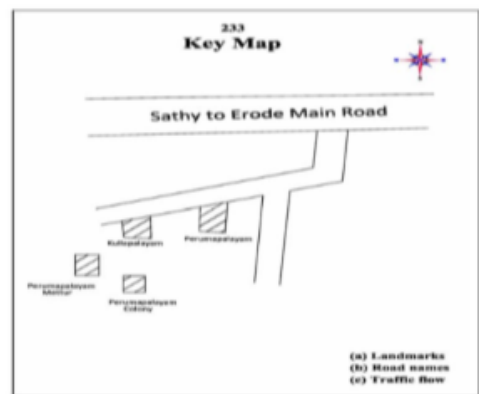

வாக்காளர் பதிவு அலுவலரின்  
கையொப்பம்

Nazri Naksha

Google Map View

Polling Station Building Front View

Polling Station Front View

Cad View

Key MAP View

|  |                                  |  |                                  |   |                                  |
|--|----------------------------------|--|----------------------------------|---|----------------------------------|
| 1<br>பெயர் : ரமேஷ்<br>தந்தை பெயர் : சகாதேவன்<br>வீட்டு எண் : 1E<br>வயது : 28 பாலினம் : ஆண்                   | ZVA0826537<br>Photo is available | 2<br>பெயர் : கருப்பணசாமி<br>தந்தை பெயர் : செங்கோடகவுண்டர்<br>வீட்டு எண் : 2<br>வயது : 47 பாலினம் : ஆண்   | FFG3367604<br>Photo is available | 3<br>பெயர் : நிஷோக் வாசகன்<br>தந்தை பெயர் : பாலகிருஷ்ணன்<br>வீட்டு எண் : 2<br>வயது : 26 பாலினம் : ஆண்                           | ZVA1003920<br>Photo is available |
| 4<br>பெயர் : ஆர்த்தியா<br>தந்தை பெயர் : பாலகிருஷ்ணன்<br>வீட்டு எண் : 2<br>வயது : 25 பாலினம் : பெண்           | ZVA1085463<br>Photo is available | 5<br>பெயர் : ரங்கம்மாள்<br>கணவர் பெயர் : பொங்கியா கவுண்டர்<br>வீட்டு எண் : 3<br>வயது : 74 பாலினம் : பெண் | ZVA1774207<br>Photo is available | 6<br>பெயர் : பாணுமதி<br>கணவர் பெயர் : பூபதி<br>வீட்டு எண் : 3<br>வயது : 43 பாலினம் : பெண்                                       | ZVA0474874<br>Photo is available |
| 7<br>பெயர் : கலாமணி<br>கணவர் பெயர் : ரமேஷ்<br>வீட்டு எண் : 3<br>வயது : 36 பாலினம் : பெண்                     | ZVA1079953<br>Photo is available | 8<br>பெயர் : சிவகுமார்<br>தந்தை பெயர் : பழனிசாமி<br>வீட்டு எண் : 3<br>வயது : 29 பாலினம் : ஆண்            | ZVA0782136<br>Photo is available | 9<br>பெயர் : தெய்வானை<br>கணவர் பெயர் : கருப்பண கவுண்டர்<br>வீட்டு எண் : 4<br>வயது : 66 பாலினம் : பெண்                           | ZVA1774223<br>Photo is available |
| 10<br>பெயர் : செங்கோட்டையன்<br>தந்தை பெயர் : கருப்பணகவுண்டர்<br>வீட்டு எண் : 4<br>வயது : 43 பாலினம் : ஆண்    | FFG3885878<br>Photo is available | 11<br>பெயர் : கிருஷ்ணன்<br>தந்தை பெயர் : பொங்கியாக்களண்டர்<br>வீட்டு எண் : 4<br>வயது : 28 பாலினம் : ஆண்  | ZVA0826735<br>Photo is available | 12<br>பெயர் : பரதராஜ்<br>பொங்கியாக்கவுண்டர்<br>தந்தை பெயர் : பொங்கியாக்கவுண்டர்<br>வீட்டு எண் : 4/34<br>வயது : 32 பாலினம் : ஆண் | ZVA0648188<br>Photo is available |
| 13<br>பெயர் : மசிரியம்மாள்<br>கணவர் பெயர் : பொங்கியாக்கவுண்டர்<br>வீட்டு எண் : 5<br>வயது : 86 பாலினம் : பெண் | ZVA1774231<br>Photo is available | 14<br>பெயர் : பழனிசாமி<br>தந்தை பெயர் : பொங்கியாக்கவுண்டர்<br>வீட்டு எண் : 5<br>வயது : 66 பாலினம் : ஆண்  | ZVA1774249<br>Photo is available | 15<br>பெயர் : தெய்வலட்சுமி<br>கணவர் பெயர் : பழனிசாமி<br>வீட்டு எண் : 5<br>வயது : 51 பாலினம் : பெண்                              | ZVA1774256<br>Photo is available |
| 16<br>பெயர் : செல்வி<br>கணவர் பெயர் : பாவணன்<br>வீட்டு எண் : 5A<br>வயது : 52 பாலினம் : பெண்                  | ZVA1774272<br>Photo is available | 17<br>பெயர் : விஜகுமார்<br>தந்தை பெயர் : மகாளி வீரன்<br>வீட்டு எண் : 5ஏ<br>வயது : 27 பாலினம் : ஆண்       | ZVA2013241<br>Photo is available | 18<br>பெயர் : சுப்பிரமணியம்<br>தந்தை பெயர் : குருசாமி<br>வீட்டு எண் : 6<br>வயது : 56 பாலினம் : ஆண்                              | ZVA1774298<br>Photo is available |
| 19<br>பெயர் : தனலட்சுமி<br>கணவர் பெயர் : பாலசென்னியப்பன்<br>வீட்டு எண் : 6<br>வயது : 52 பாலினம் : பெண்       | ZVA1774306<br>Photo is available | 20<br>பெயர் : கலைச்செல்வி<br>கணவர் பெயர் : சுப்பிரமணியன்<br>வீட்டு எண் : 6<br>வயது : 51 பாலினம் : பெண்   | FFG3368164<br>Photo is available | 21<br>பெயர் : மசிரியம்மாள்<br>தந்தை பெயர் : மாரப்ப கவுண்டர்<br>வீட்டு எண் : 6<br>வயது : 50 பாலினம் : பெண்                       | ZVA1774314<br>Photo is available |
| 22<br>பெயர் : மாரப்பன்<br>தந்தை பெயர் : பொங்கியா கவுண்டர்<br>வீட்டு எண் : 7A<br>வயது : 66 பாலினம் : ஆண்      | ZVA1774322<br>Photo is available | 23<br>பெயர் : மாராயாள்<br>கணவர் பெயர் : மாரப்பன்<br>வீட்டு எண் : 7A<br>வயது : 62 பாலினம் : பெண்          | ZVA1774330<br>Photo is available | 24<br>பெயர் : கருப்பாயம்மாள்<br>கணவர் பெயர் : சென்னியப்பன்<br>வீட்டு எண் : 8<br>வயது : 61 பாலினம் : பெண்                        | ZVA1774355<br>Photo is available |
| 25<br>பெயர் : பழனிசாமி<br>இதரர் பெயர் : சாந்தி<br>வீட்டு எண் : 8<br>வயது : 49 பாலினம் : ஆண்                  | ZVA2043966<br>Photo is available | 26<br>பெயர் : நரேஷ்<br>தந்தை பெயர் : பழனிசாமி<br>வீட்டு எண் : 8<br>வயது : 24 பாலினம் : ஆண்               | ZVA2036994<br>Photo is available | 27<br>பெயர் : முத்துசாமி<br>தந்தை பெயர் : செங்கோட்டையன்<br>வீட்டு எண் : 8-151<br>வயது : 38 பாலினம் : ஆண்                        | ZVA0114454<br>Photo is available |
| 28<br>பெயர் : நளினி<br>தந்தை பெயர் : கந்தசாமி<br>வீட்டு எண் : 9<br>வயது : 25 பாலினம் : பெண்                  | ZVA1054956<br>Photo is available | 29<br>பெயர் : கோபால் சாமி<br>தந்தை பெயர் : அப்பாச்சி<br>வீட்டு எண் : 9/149<br>வயது : 37 பாலினம் : ஆண்    | ZVA2044089<br>Photo is available | 30<br>பெயர் : ரத்தினம்மாள்<br>கணவர் பெயர் : நாகப்பன்<br>வீட்டு எண் : 9A<br>வயது : 70 பாலினம் : பெண்                             | FFG3367752<br>Photo is available |