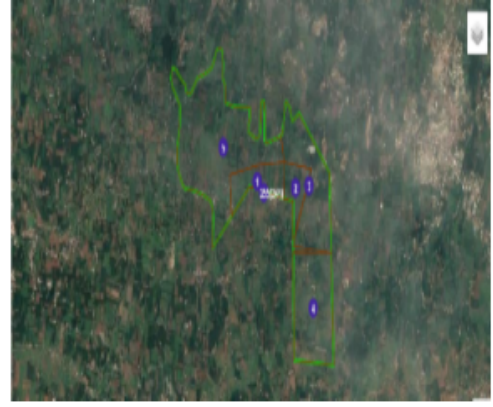

Google Map View