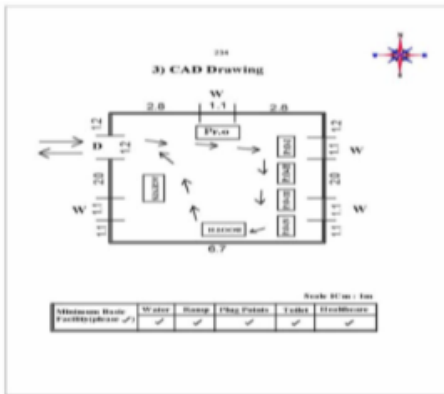

Google Map View

Polling Station Building Front View

Polling Station Front View

Cad View

Key MAP View

1 பெயர் : அம்மாசையம்மாள் கணவர் பெயர்: செல்லப்பகவுண்டர் வீட்டு எண் : 1 வயது : 71 பாலினம் : பெண்	ZVA1789130 Photo is available	2 பெயர் : மூர்த்தி பொங்கியண்ணகவுண்டர் தந்தை பெயர்: பொங்கியண்ணகவுண்டர் வீட்டு எண் : 1 வயது : 56 பாலினம் : ஆண்	ZVA2112969 Photo is available	3 பெயர் : செல்வி கணவர் பெயர்: மூர்த்தி வீட்டு எண் : 1 வயது : 41 பாலினம் : பெண்	ZVA0459149 Photo is available
4 பெயர் : பழனிச்சாமி தந்தை பெயர்: அம்மாசைகவுண்டர் வீட்டு எண் : 1A வயது : 66 பாலினம் : ஆண்	ZVA1789148 Photo is available	5 பெயர் : மாரக்காள் கணவர் பெயர்: பழனிச்சாமி வீட்டு எண் : 1A வயது : 61 பாலினம் : பெண்	ZVA1789155 Photo is available	6 பெயர் : ஈஸ்வரமூர்த்தி தந்தை பெயர்: நாகராஜன் வீட்டு எண் : 3 வயது : 31 பாலினம் : ஆண்	ZVA0648469 Photo is available
7 பெயர் : பூங்கொடி கணவர் பெயர்: நாகராஜன் வீட்டு எண் : 4 வயது : 53 பாலினம் : பெண்	ZVA1789163 Photo is available	8 பெயர் : நாகராஜன் தந்தை பெயர்: குமாரசாமி வீட்டு எண் : 4 வயது : 52 பாலினம் : ஆண்	ZVA1789171 Photo is available	9 பெயர் : ஈஸ்வரி கணவர் பெயர்: நாராயணன் வீட்டு எண் : 4 வயது : 49 பாலினம் : பெண்	ZVA1789189 Photo is available
# 10 பெயர் : கண்ணன் வரதன் தந்தை பெயர்: வரதன் வீட்டு எண் : 4 வயது : 33 பாலினம் : ஆண்	ZVA0648287 Photo is available	11 பெயர் : லோகநாதன் தந்தை பெயர்: வரதன் வீட்டு எண் : 4 வயது : 31 பாலினம் : ஆண்	ZVA0648279 Photo is available	12 பெயர் : நந்தினி தந்தை பெயர்: நாகராஜன் வீட்டு எண் : 4 வயது : 30 பாலினம் : பெண்	ZVA0782300 Photo is available
13 பெயர் : பொன்னம்மாள் கணவர் பெயர்: ஈஸ்வரன் வீட்டு எண் : 5 வயது : 73 பாலினம் : பெண்	ZVA1789197 Photo is available	14 பெயர் : ரத்னம்மாள் கணவர் பெயர்: ஈஸ்வரமூர்த்தி வீட்டு எண் : 5 வயது : 53 பாலினம் : பெண்	ZVA1789213 Photo is available	15 பெயர் : வெங்கடாசலம் தந்தை பெயர்: ஈஸ்வரன் வீட்டு எண் : 5 வயது : 52 பாலினம் : ஆண்	ZVA1789221 Photo is available
16 பெயர் : சம்பூர்ணம் கணவர் பெயர்: வெங்கடாசலம் வீட்டு எண் : 5 வயது : 49 பாலினம் : பெண்	ZVA1789239 Photo is available	17 பெயர் : தாரணி செ ஆ கணவர் பெயர்: லோகநாதன் வ வீட்டு எண் : 5 வயது : 27 பாலினம் : பெண்	ZVA2320562 Photo is available	18 பெயர் : ரவீந்தர் தந்தை பெயர்: வையப்பன் வீட்டு எண் : 5/5 வயது : 28 பாலினம் : ஆண்	ZVA1994193 Photo is available
19 பெயர் : மாரக்காள் கணவர் பெயர்: பழனியப்பன் வீட்டு எண் : 6 வயது : 66 பாலினம் : பெண்	ZVA1789247 Photo is available	20 பெயர் : கோபால் ஈ ஈஸ்வரன் தந்தை பெயர்: ஈஸ்வரன் வீட்டு எண் : 6 வயது : 46 பாலினம் : ஆண்	FFG4300919 Photo is available	21 பெயர் : ஆண்டமுத்து தந்தை பெயர்: பழனியப்பன் வீட்டு எண் : 6 வயது : 43 பாலினம் : ஆண்	FFG3369196 Photo is available
22 பெயர் : சிவப்பிரியா தந்தை பெயர்: வெங்கடாசலம் வீட்டு எண் : 6 வயது : 29 பாலினம் : பெண்	ZVA0909648 Photo is available	23 பெயர் : மாரப்பன் தந்தை பெயர்: ஆறுமுத்தா கவுண்டர் வீட்டு எண் : 7 வயது : 76 பாலினம் : ஆண்	ZVA1789254 Photo is available	24 பெயர் : சண்முகமூர்த்தி தந்தை பெயர்: பொங்கியண்ணகவுண்டர் வீட்டு எண் : 8 வயது : 46 பாலினம் : ஆண்	FFG3369204 Photo is available
25 பெயர் : மாராயம்மாள் கணவர் பெயர்: நாட்டா கவுண்டர் வீட்டு எண் : 9 வயது : 70 பாலினம் : பெண்	ZVA1789270 Photo is available	26 பெயர் : கருப்புச்சாமி தந்தை பெயர்: நாட்டா கவுண்டர் வீட்டு எண் : 9 வயது : 47 பாலினம் : ஆண்	FFG1899145 Photo is available	27 பெயர் : லோகநாதன் தந்தை பெயர்: நாட்டாகவுண்டர் வீட்டு எண் : 9 வயது : 43 பாலினம் : ஆண்	FFG3367612 Photo is available
28 பெயர் : தமிழ்ச்செல்வி கணவர் பெயர்: கருப்புச்சாமி வீட்டு எண் : 10 வயது : 45 பாலினம் : பெண்	ZVA0746941 Photo is available	29 பெயர் : சூரியா கணவர் பெயர்: மோகன சுந்தரம் வீட்டு எண் : 10 வயது : 36 பாலினம் : பெண்	ZVA0746917 Photo is available	30 பெயர் : கோகுலகண்ணன் தந்தை பெயர்: மாதப்பன் வீட்டு எண் : 11-125 வயது : 37 பாலினம் : ஆண்	ZVA0826156 Photo is available