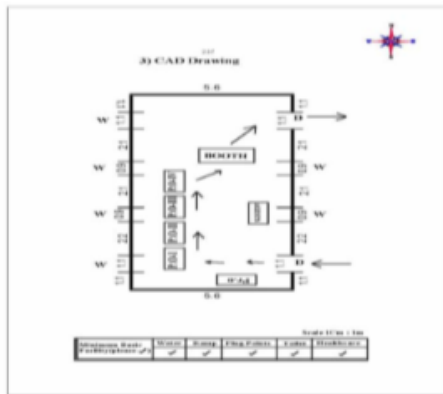

Google Map View

Polling Station Building Front View

Polling Station Front View

Cad View

Key MAP View

1 பெயர் : செங்கோட்டையன் தந்தை பெயர் : கொளந்தையன் கவுண்டர் வீட்டு எண் : 1 வயது : 66 பாலினம் : ஆண்	ZVA0825760 Photo is available	2 பெயர் : துளசிமணி கணவர் பெயர் : செங்கோட்டையன் வீட்டு எண் : 1 வயது : 62 பாலினம் : பெண்	ZVA0825778 Photo is available	3 பெயர் : ராஜேஸ்வரி கணவர் பெயர் : நல்லசாமி வீட்டு எண் : 1 வயது : 50 பாலினம் : பெண்	ZVA0300186 Photo is available
4 பெயர் : முத்தமிழ்செல்வன் தந்தை பெயர் : மசக்கவுண்டர் வீட்டு எண் : 1 வயது : 35 பாலினம் : ஆண்	ZVA0120766 Photo is available	5 பெயர் : ராமலிங்கம் தந்தை பெயர் : ஜானகி வீட்டு எண் : 1 வயது : 33 பாலினம் : ஆண்	ZVA0300129 Photo is available	6 பெயர் : கோவிந்தராஜ் தந்தை பெயர் : ராமசாமிக் கவுண்டர் வீட்டு எண் : 2 வயது : 58 பாலினம் : ஆண்	ZVA1717230 Photo is available
7 பெயர் : சித்ராதேவி கணவர் பெயர் : கோவிந்தராஜ் வீட்டு எண் : 2 வயது : 48 பாலினம் : பெண்	FFG3379393 Photo is available	8 பெயர் : நித்தீஸ் தந்தை பெயர் : கோவிந்தராஜ் வீட்டு எண் : 2 வயது : 23 பாலினம் : ஆண்	ZVA2081909 Photo is available	9 பெயர் : ராமசாமிக் கவுண்டர் தந்தை பெயர் : நல்லாக் கவுண்டர் வீட்டு எண் : 3 வயது : 88 பாலினம் : ஆண்	ZVA1717248 Photo is available
10 பெயர் : செல்வமணி கணவர் பெயர் : தங்கராசு வீட்டு எண் : 3 வயது : 59 பாலினம் : பெண்	ZVA1717263 Photo is available	11 பெயர் : சங்கீதா தந்தை பெயர் : தங்கராஜ் வீட்டு எண் : 4 வயது : 38 பாலினம் : பெண்	ZVA0120774 Photo is available	12 பெயர் : குமரேஸ்வரன் தந்தை பெயர் : மசக்கவுண்டர் வீட்டு எண் : 9 வயது : 37 பாலினம் : ஆண்	ZVA0114637 Photo is available
13 பெயர் : தீபா பா ம தந்தை பெயர் : மசக்கவுண்டர் வீட்டு எண் : 9/12, பாப்பாங்காட்டுர் வயது : 41 பாலினம் : பெண்	FFG3378593 Photo is available	14 பெயர் : அப்பாச்சி கவுண்டர் தந்தை பெயர் : மாரப்ப கவுண்டர் வீட்டு எண் : 10 வயது : 88 பாலினம் : ஆண்	ZVA1717271 Photo is available	# 15 பெயர் : கோபாலகிருஷ்ணன் பா அ தந்தை பெயர் : அப்பாச்சி கவுண்டர் வீட்டு எண் : 11 வயது : 62 பாலினம் : ஆண்	FFG1777192 Photo is available
16 பெயர் : மாணிக்க சுந்தரம் தந்தை பெயர் : அப்பாச்சி கவுண்டர் வீட்டு எண் : 10 வயது : 59 பாலினம் : ஆண்	ZVA1717289 Photo is available	# 17 பெயர் : கோ பூங்கோதை கணவர் பெயர் : கோபாலகிருஷ்ணன் வீட்டு எண் : 11 வயது : 54 பாலினம் : பெண்	ZVA1717297 Photo is available	18 பெயர் : கோமதி கணவர் பெயர் : மாணிக்கசுந்தரம் வீட்டு எண் : 10 வயது : 48 பாலினம் : பெண்	FFG3378064 Photo is available
19 பெயர் : காந்திமதி தந்தை பெயர் : கந்தசாமிக் கவுண்டர் வீட்டு எண் : 11 வயது : 52 பாலினம் : பெண்	FFG3378015 Photo is available	# 20 பெயர் : விவேகானந்த பா கோ தந்தை பெயர் : கோபாலகிருஷ்ணன் வீட்டு எண் : 11 வயது : 33 பாலினம் : ஆண்	ZVA0549675 Photo is available	# 21 பெயர் : ராகுல் பா கோ தந்தை பெயர் : கோபாலகிருஷ்ணன் வீட்டு எண் : 11 வயது : 25 பாலினம் : ஆண்	ZVA1070267 Photo is available
22 பெயர் : மிதுன் மா தந்தை பெயர் : மாணிக்கசுந்தரம் வீட்டு எண் : 11 வயது : 22 பாலினம் : ஆண்	ZVA2143410 Photo is available	# 23 பெயர் : ந கருணாகரன் தந்தை பெயர் : நடராசு கவுண்டர் - வீட்டு எண் : 21/பி வயது : 72 பாலினம் : ஆண்	ZVA1717313 Photo is available	# 24 பெயர் : மணிமேகலை ப கணவர் பெயர் : கருணாகரன் வீட்டு எண் : 21/பி வயது : 57 பாலினம் : பெண்	ZVA1717321 Photo is available
# 25 பெயர் : தெய்வசிகாமணி தந்தை பெயர் : மாரப்ப கவுண்டர் வீட்டு எண் : 22 வயது : 56 பாலினம் : ஆண்	ZVA1717347 Photo is available	26 பெயர் : சின்னம்மாள் கணவர் பெயர் : நஞ்சப்ப கவுண்டர் வீட்டு எண் : 14 வயது : 83 பாலினம் : பெண்	ZVA1717354 Photo is available	27 பெயர் : நல்லசாமி தந்தை பெயர் : நஞ்சப்ப கவுண்டர் வீட்டு எண் : 14 வயது : 57 பாலினம் : ஆண்	ZVA1717362 Photo is available
28 பெயர் : சரோஜினி கணவர் பெயர் : பாட்டப்பன் வீட்டு எண் : 14A வயது : 78 பாலினம் : பெண்	ZVA1717388 Photo is available	29 பெயர் : சுப்பிரமணியம் தந்தை பெயர் : பொங்கியண்ண கவுண்டர் வீட்டு எண் : 15 வயது : 73 பாலினம் : ஆண்	ZVA1717396 Photo is available	30 பெயர் : செல்லம்மாள் கணவர் பெயர் : சுப்பிரமணியம் வீட்டு எண் : 15 வயது : 67 பாலினம் : பெண்	ZVA1717404 Photo is available