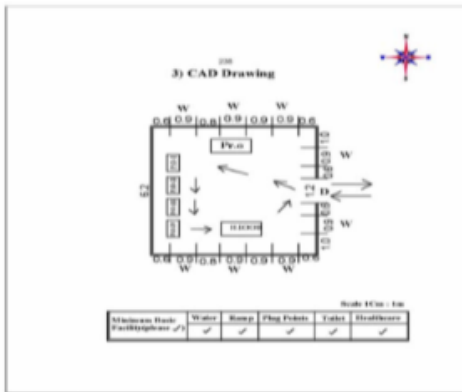

Google Map View

Polling Station Building Front View

Polling Station Front View

Cad View

Key MAP View

1 பெயர் : மோகனப்பிரியா கணவர் பெயர் : ராமலிங்கம் வீட்டு எண் : 1 வயது : 27 பாலினம் : பெண் Photo is available	ZVA2006492	2 பெயர் : சிவகாமி கணவர் பெயர் : முருகேசன் வீட்டு எண் : 2 வயது : 65 பாலினம் : பெண் Photo is available	FFG3886405	3 பெயர் : சக்திவேல் தந்தை பெயர் : முருகேசன் வீட்டு எண் : 2 வயது : 45 பாலினம் : ஆண் Photo is available	FFG3886967
4 பெயர் : கங்காதேவி கணவர் பெயர் : சக்திவேல் வீட்டு எண் : 2 வயது : 41 பாலினம் : பெண் Photo is available	ZVA0747709	5 பெயர் : ராமசாமி தந்தை பெயர் : மாரிமுத்து முதலி வீட்டு எண் : 3 வயது : 62 பாலினம் : ஆண் Photo is available	ZVA1743749	6 பெயர் : ருக்குமணி கணவர் பெயர் : லட்சுமணன் வீட்டு எண் : 4 வயது : 65 பாலினம் : பெண் Photo is available	FFG4302345
7 பெயர் : சின்னதுரை தந்தை பெயர் : தங்கராசு வீட்டு எண் : 4 வயது : 42 பாலினம் : ஆண் Photo is available	FFG1864768	8 பெயர் : ரவிக்குமார் தந்தை பெயர் : லட்சுமணன் வீட்டு எண் : 4 வயது : 41 பாலினம் : ஆண் Photo is available	FFG4302337	9 பெயர் : தங்கதுரை தந்தை பெயர் : தங்கராசு வீட்டு எண் : 4A வயது : 46 பாலினம் : ஆண் Photo is available	ZVA1743756
10 பெயர் : சூதா கணவர் பெயர் : தங்கதுரை வீட்டு எண் : 4A வயது : 40 பாலினம் : பெண் Photo is available	FFG4302287	11 பெயர் : பாலகணபதி தந்தை பெயர் : ராமசாமி வீட்டு எண் : 4-B வயது : 28 பாலினம் : ஆண் Photo is available	ZVA0825679	12 பெயர் : பூமாயாள் கணவர் பெயர் : தர்மலிங்கம் வீட்டு எண் : 5 வயது : 67 பாலினம் : பெண் Photo is available	ZVA1743764
13 பெயர் : பச்சைமுத்து தந்தை பெயர் : கந்தப்பன் வீட்டு எண் : 5 வயது : 57 பாலினம் : ஆண் Photo is available	FFG4301115	14 பெயர் : பூங்கொடி கணவர் பெயர் : ராமசாமி வீட்டு எண் : 5 வயது : 53 பாலினம் : பெண் Photo is available	ZVA1743772	15 பெயர் : செல்வி கணவர் பெயர் : பச்சைமுத்து வீட்டு எண் : 5 வயது : 53 பாலினம் : பெண் Photo is available	FFG4301107
16 பெயர் : பிரபு தந்தை பெயர் : தர்மலிங்கம் வீட்டு எண் : 5 வயது : 45 பாலினம் : ஆண் Photo is available	FFG1864982	# 17 பெயர் : வெள்ளியங்கிரி தந்தை பெயர் : சென்னியப்பன் வீட்டு எண் : 5 வயது : 63 பாலினம் : ஆண் Photo is available	ZVA2064400	18 பெயர் : வெங்கடாசலம் தந்தை பெயர் : மலைச்சாமி வீட்டு எண் : 6 வயது : 71 பாலினம் : ஆண் Photo is available	FFG3379351
19 பெயர் : பூமதி கணவர் பெயர் : தங்கராசு வீட்டு எண் : 6 வயது : 62 பாலினம் : பெண் Photo is available	ZVA1743780	20 பெயர் : கௌரீஸ்வரி கணவர் பெயர் : வெங்கடாசலம் வீட்டு எண் : 6 வயது : 61 பாலினம் : பெண் Photo is available	FFG3377066	21 பெயர் : ரஞ்சித் தந்தை பெயர் : வெங்கடாசலம் வீட்டு எண் : 6 வயது : 36 பாலினம் : ஆண் Photo is available	FFG4320529
22 பெயர் : சண்முகப்பிரியா கணவர் பெயர் : பூரண சந்திரன் வீட்டு எண் : 6 வயது : 35 பாலினம் : பெண் Photo is available	ZVA2106979	23 பெயர் : வினோத் தந்தை பெயர் : வெங்கடாசலம் வீட்டு எண் : 6 வயது : 32 பாலினம் : ஆண் Photo is available	ZVA0549766	24 பெயர் : சந்தோஷ்குமார் தந்தை பெயர் : கார்த்திகேயன் வீட்டு எண் : 7 வயது : 29 பாலினம் : ஆண் Photo is available	ZVA0747683
25 பெயர் : தினகரன் தந்தை பெயர் : தங்கதுரை வீட்டு எண் : 7/6 வயது : 19 பாலினம் : ஆண் Photo is available	ZVA2328896	26 பெயர் : ஏகாம்பரம் தந்தை பெயர் : முத்துசாமி முதலி வீட்டு எண் : 9 வயது : 76 பாலினம் : ஆண் Photo is available	ZVA1743814	27 பெயர் : ஜெயலட்சுமி கணவர் பெயர் : ஏகாம்பரம் வீட்டு எண் : 9 வயது : 70 பாலினம் : பெண் Photo is available	ZVA1743822
28 பெயர் : விநாயகம் தந்தை பெயர் : ஏகாம்பரம் வீட்டு எண் : 9 வயது : 49 பாலினம் : ஆண் Photo is available	FFG1777010	29 பெயர் : தேவிகா கணவர் பெயர் : பாலசந்தர் வீட்டு எண் : 9/41 வயது : 44 பாலினம் : பெண் Photo is available	ZVA1073667	30 பெயர் : தாரணி தந்தை பெயர் : விநாயகம் வீட்டு எண் : 9/5/10 வயது : 24 பாலினம் : பெண் Photo is available	ZVA1971142