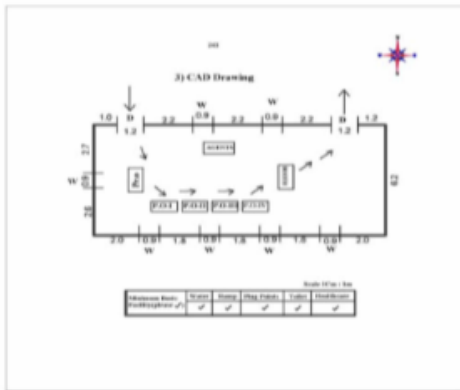

Google Map View

Polling Station Building Front View

Polling Station Front View

Cad View

Key MAP View

1 பெயர் : சசிகலா கணவர் பெயர்: மாதேஸ்வரன் வீட்டு எண் : வயது : 41 பாலினம் : பெண் Photo is available	ZVA0391227	2 பெயர் : கவிதா கணவர் பெயர்: ஜெகநாதன் வீட்டு எண் : 1 வயது : 36 பாலினம் : பெண் Photo is available	ZVA0391300	3 பெயர் : தங்கவேல் தந்தை பெயர்: சென்னாநாயக்கர் வீட்டு எண் : 1 வயது : 36 பாலினம் : ஆண் Photo is available	ZVA0461459
4 பெயர் : ராதிகா கணவர் பெயர்: தவசியப்பன் வீட்டு எண் : 1 வயது : 31 பாலினம் : பெண் Photo is available	ZVA0910299	5 பெயர் : பழனிச்சாமி தந்தை பெயர்: முத்துநாயக்கர் வீட்டு எண் : 1E வயது : 57 பாலினம் : ஆண் Photo is available	ZVA0461673	6 பெயர் : பழனியம்மாள் கணவர் பெயர்: பழனிசாமி வீட்டு எண் : 1E வயது : 54 பாலினம் : பெண் Photo is available	ZVA0461681
7 பெயர் : லோகசாமி தந்தை பெயர்: பொம்முராஜ் வீட்டு எண் : 1E வயது : 43 பாலினம் : ஆண் Photo is available	ZVA0748822	8 பெயர் : விஜயலட்சுமி கணவர் பெயர்: துரைசாமி வீட்டு எண் : 1E வயது : 38 பாலினம் : பெண் Photo is available	ZVA0551416	9 பெயர் : ஜெகதீஷ் தந்தை பெயர்: பொம்முநாயக்கர் வீட்டு எண் : 1E வயது : 30 பாலினம் : ஆண் Photo is available	ZVA0748731
10 பெயர் : கலாமணி கணவர் பெயர்: நாகராஜ் வீட்டு எண் : 2 வயது : 50 பாலினம் : பெண் Photo is available	ZVA1089531	11 பெயர் : தனசேகர் தந்தை பெயர்: சென்னியப்பன் வீட்டு எண் : 2 வயது : 41 பாலினம் : ஆண் Photo is available	ZVA0391433	12 பெயர் : விஜயகாண்டிபன் தந்தை பெயர்: ஜெயபிரகாஷ் வீட்டு எண் : 2-3-43 வயது : 29 பாலினம் : ஆண் Photo is available	ZVA0748707
13 பெயர் : பிரவீன்குமார் ர தந்தை பெயர்: ரவிசந்தரன் ந ரவிசந்தரன் ந வீட்டு எண் : 2/3 54 வயது : 25 பாலினம் : ஆண் Photo is available	ZVA1894807	14 பெயர் : தேவி கணவர் பெயர்: தங்கராசு வீட்டு எண் : 3 வயது : 69 பாலினம் : பெண் Photo is available	ZVA1806124	15 பெயர் : பழனிச்சாமி தந்தை பெயர்: தங்கராசு வீட்டு எண் : 3 வயது : 46 பாலினம் : ஆண் Photo is available	ZVA0178871
16 பெயர் : துரைசாமி தந்தை பெயர்: தங்கராசு வீட்டு எண் : 3 வயது : 45 பாலினம் : ஆண் Photo is available	FFG4268660	17 பெயர் : கீதா தந்தை பெயர்: பழனிச்சாமி வீட்டு எண் : 3 வயது : 45 பாலினம் : பெண் Photo is available	FFG3392206	18 பெயர் : ராஜேஸ்வரி கணவர் பெயர்: துரைசாமி வீட்டு எண் : 3 வயது : 39 பாலினம் : பெண் Photo is available	ZVA0178889
19 பெயர் : அரவிந் பழனிசாமி தந்தை பெயர்: பழனிசாமி வீட்டு எண் : 3 வயது : 24 பாலினம் : ஆண் Photo is available	ZVA1901131	20 பெயர் : முருகேசன் தந்தை பெயர்: பழனிச்சாமி வீட்டு எண் : 3-23 வயது : 41 பாலினம் : ஆண் Photo is available	FFG3392065	21 பெயர் : சர்மிஷ்யா தந்தை பெயர்: அமுத சாகரன் வீட்டு எண் : 3/53 வயது : 20 பாலினம் : பெண் Photo is available	ZVA2201515
22 பெயர் : சென்னா நாயக்கர் தந்தை பெயர்: சின்னநல்லாநாயக்கர் வீட்டு எண் : 4 வயது : 60 பாலினம் : ஆண் Photo is available	ZVA1806132	23 பெயர் : லட்சுமி கணவர் பெயர்: சின்னசென்னாநாயக்கர் வீட்டு எண் : 4 வயது : 58 பாலினம் : பெண் Photo is available	ZVA1806140	24 பெயர் : மாதேஸ்வரன் தந்தை பெயர்: சென்னாநாயக்கர் வீட்டு எண் : 4 வயது : 34 பாலினம் : ஆண் Photo is available	ZVA0461475
25 பெயர் : கபிலா தந்தை பெயர்: நாகராஜ் வீட்டு எண் : 4 வயது : 31 பாலினம் : பெண் Photo is available	ZVA0513432	26 பெயர் : லோகநாதன் தந்தை பெயர்: வெங்கடாசலம் வீட்டு எண் : 4/45 வயது : 32 பாலினம் : ஆண் Photo is available	ZVA0596544	27 பெயர் : பிரியதர்ஷினி ந கணவர் பெயர்: லோகநாதன் வீட்டு எண் : 4/45 வயது : 28 பாலினம் : பெண் Photo is available	ZVA2267516
28 பெயர் : பெரியசென்னாநாயக்கர் தந்தை பெயர்: நாகநாயக்கர் வீட்டு எண் : 4A வயது : 66 பாலினம் : ஆண் Photo is available	ZVA1806157	29 பெயர் : நாகம்மாள் கணவர் பெயர்: பெரியசென்னாநாயக்கர் வீட்டு எண் : 4A வயது : 61 பாலினம் : பெண் Photo is available	ZVA1806165	30 பெயர் : மாரக்காள் கணவர் பெயர்: மாரநாயக்கர் வீட்டு எண் : 5 வயது : 70 பாலினம் : பெண் Photo is available	ZVA1806173