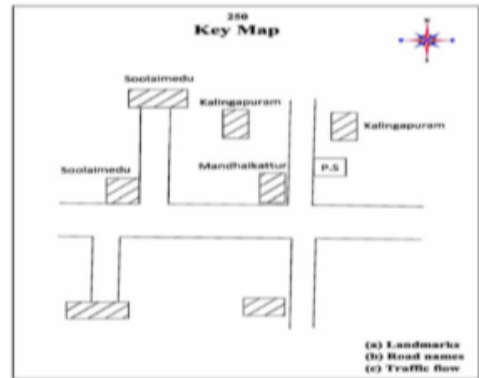

Google Map View

Polling Station Building Front View

Polling Station Front View

Cad View

Key MAP View

சட்டமன்றத் தொகுதியின் எண் மற்றும் பெயர் : 104-பவானி

பிரிவு எண் மற்றும் பெயர் 1-பெரியபுலியூர் (வ.கி) மற்றும் (ஊ), சூளைமேடு வார்டு 3