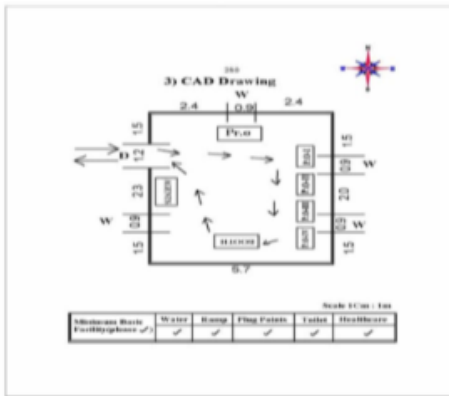

Google Map View

Polling Station Building Front View

Polling Station Front View

Cad View

Key MAP View

சட்டமன்றத் தொகுதியின் எண் மற்றும் பெயர் : 104-பவானி

பிரிவு எண் மற்றும் பெயர் 1-பெரியபுலியூர் (வ.கி) மற்றும் (ஊ), சூளைமேடு வார்டு 3