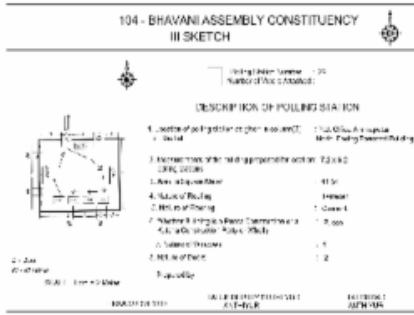

Google Map View

Polling Station Building Front View

Polling Station Front View

Cad View

Key MAP View

1 பெயர் : பாவாய் கணவர் பெயர் : ரங்கநாதன் வீட்டு எண் : 0 வயது : 60 பாலினம் : பெண் Photo is available	ZVA2086320	# 2 பெயர் : செல்வநாயகி வெ கணவர் பெயர் : வெங்கடேசன் வீட்டு எண் : 1 வயது : 49 பாலினம் : பெண் Photo is available	ZVA0011759	3 பெயர் : வெங்கடேசன் தந்தை பெயர் : துரைசாமி வீட்டு எண் : 1 வயது : 48 பாலினம் : ஆண் Photo is available	ZVA1179449
4 பெயர் : மரியாசகயசெல்வி கணவர் பெயர் : எரிக் பிரகாஷ் வீட்டு எண் : 1-2 வயது : 48 பாலினம் : பெண் Photo is available	ZVA0918219	5 பெயர் : சாதனா தந்தை பெயர் : மணிகண்டன் வீட்டு எண் : 1/5 வயது : 19 பாலினம் : பெண் Photo is available	ZVA2287845	6 பெயர் : முருகேசன் தந்தை பெயர் : முத்து ரெட்டி வீட்டு எண் : 1-6 வயது : 55 பாலினம் : ஆண் Photo is available	ZVA0973669
7 பெயர் : நேதாஜி மு தந்தை பெயர் : முருகேசன் மு வீட்டு எண் : 1-6 வயது : 29 பாலினம் : ஆண் Photo is available	ZVA1951581	8 பெயர் : ஹேமலதா தந்தை பெயர் : முருகேசன் வீட்டு எண் : 1/6 வயது : 24 பாலினம் : பெண் Photo is available	ZVA1951763	9 பெயர் : செல்வி கணவர் பெயர் : பாண்டி வீட்டு எண் : 1/33 வயது : 50 பாலினம் : பெண் Photo is available	AXA0999011
10 பெயர் : சரவணபிரியா கணவர் பெயர் : கார்த்திக் பெ வீட்டு எண் : 1/33 வயது : 29 பாலினம் : பெண் Photo is available	ZVA2233864	11 பெயர் : சோனாளி தந்தை பெயர் : கமலக்கண்ணன் வீட்டு எண் : 1/33 வயது : 28 பாலினம் : பெண் Photo is available	WOU2072932	12 பெயர் : தேவி கணவர் பெயர் : கோபால் வீட்டு எண் : 1/35 வயது : 55 பாலினம் : பெண் Photo is available	IBI0123562
13 பெயர் : செம்பாயம்மாள் கணவர் பெயர் : அழகு கவுண்டர் வீட்டு எண் : 2 வயது : 81 பாலினம் : பெண் Photo is available	ZVA1179456	14 பெயர் : லட்சுமிகாந்தன் தந்தை பெயர் : அழகு கவுண்டர் வீட்டு எண் : 2 வயது : 51 பாலினம் : ஆண் Photo is available	ZVA1179464	15 பெயர் : நாகராஜன் தந்தை பெயர் : சித்தமுதலி வீட்டு எண் : 3 வயது : 58 பாலினம் : ஆண் Photo is available	DMS3275617
16 பெயர் : அப்சரா தந்தை பெயர் : நாகராஜன் வீட்டு எண் : 3 வயது : 25 பாலினம் : பெண் Photo is available	ZVA1018365	17 பெயர் : செல்லம்மாள் தந்தை பெயர் : செம்புசெல்வி பண்டாரம் வீட்டு எண் : 3/10 வயது : 67 பாலினம் : பெண் Photo is available	ZVA2287456	# 18 பெயர் : பிரபாகரன் வரதகவுண்டர் தந்தை பெயர் : வரத கவுண்டர் வீட்டு எண் : 4 வயது : 50 பாலினம் : ஆண் Photo is available	ZVA1179472
19 பெயர் : கவிதா கணவர் பெயர் : பிரபாகரன் வீட்டு எண் : 4 வயது : 47 பாலினம் : பெண் Photo is available	DMS3353372	20 பெயர் : ஜெய்வரசினி பிரபாகரன் தந்தை பெயர் : பிரபாகரன் வரதகவுண்டர் வீட்டு எண் : 4 வயது : 20 பாலினம் : பெண் Photo is available	ZVA2231470	21 பெயர் : சண்முகசுந்தரம் தந்தை பெயர் : வரத கவுண்டர் வீட்டு எண் : 5 வயது : 66 பாலினம் : ஆண் Photo is available	ZVA1179480
22 பெயர் : அனந்தநாயகி கணவர் பெயர் : சண்முகசுந்தரம் வீட்டு எண் : 5 வயது : 63 பாலினம் : பெண் Photo is available	ZVA1179498	23 பெயர் : சப்தகிரி தந்தை பெயர் : சண்முகசுந்தரம் வீட்டு எண் : 5 வயது : 31 பாலினம் : ஆண் Photo is available	ZVA0490748	24 பெயர் : சுலோச்சனா கணவர் பெயர் : காளியப்பன் வீட்டு எண் : 6 வயது : 59 பாலினம் : பெண் Photo is available	ZVA1179506
25 பெயர் : பிரபு தந்தை பெயர் : காளியப்பன் வீட்டு எண் : 6 வயது : 45 பாலினம் : ஆண் Photo is available	DMS1178904	26 பெயர் : பூபதி தந்தை பெயர் : காளியப்பன் வீட்டு எண் : 6 வயது : 44 பாலினம் : பெண் Photo is available	DMS1178763	27 பெயர் : கௌதம் தந்தை பெயர் : மணிகண்டன் வீட்டு எண் : 6 வயது : 21 பாலினம் : ஆண் Photo is available	ZVA2209054
28 பெயர் : செல்வி கணவர் பெயர் : சுப்பிரமணியன் வீட்டு எண் : 6-1 வயது : 51 பாலினம் : பெண் Photo is available	ZVA0755256	29 பெயர் : சுப்பிரமணியம் தந்தை பெயர் : காளியமஷப்பன் வீட்டு எண் : 6-1 வயது : 50 பாலினம் : ஆண் Photo is available	ZVA0355594	30 பெயர் : முருகேசன் தந்தை பெயர் : சித்தன் வீட்டு எண் : 6-2 வயது : 57 பாலினம் : ஆண் Photo is available	DMS3354172