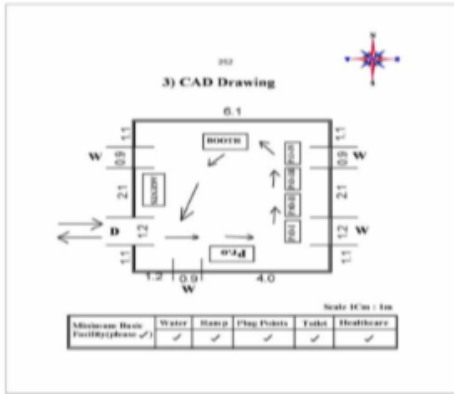

**Google Map View**

**Polling Station Building Front View**

**Polling Station Front View**

**Cad View**

**Key MAP View**

சட்டமன்றத் தொகுதியின் எண் மற்றும் பெயர் : 104-பவானி பிரிவு எண் மற்றும் பெயர் 1-பெரியபுலியூர் (வ.கி) மற்றும் (ஊ), சேவாக்கவுண்டனூர் வார்டு 4