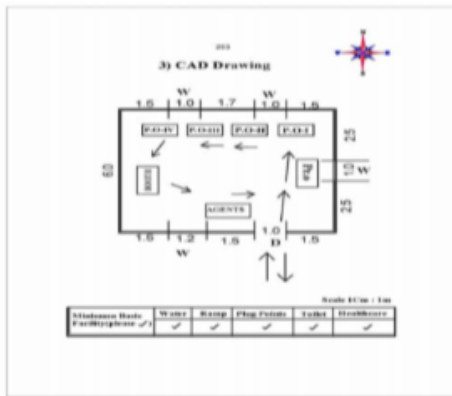

Google Map View

Polling Station Building Front View

Polling Station Front View

Cad View

Key MAP View

சட்டமன்றத் தொகுதியின் எண் மற்றும் பெயர் : 104-பவானி பிரிவு எண் மற்றும் பெயர் 1-சலங்கபாளையம் (பே), காந்தி வீதி வார்டு 1