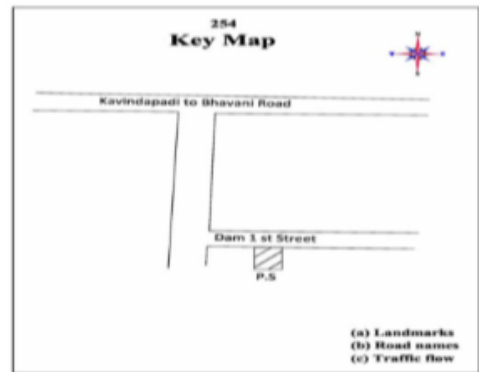

Google Map View

Polling Station Building Front View

Polling Station Front View

Cad View

Key MAP View

சட்டமன்றத் தொகுதியின் எண் மற்றும் பெயர் : 104-பவானி பிரிவு எண் மற்றும் பெயர் 1-சலங்கபாளையம் (பே), அன்னமார் கோயில் வீதி வார்டு 2