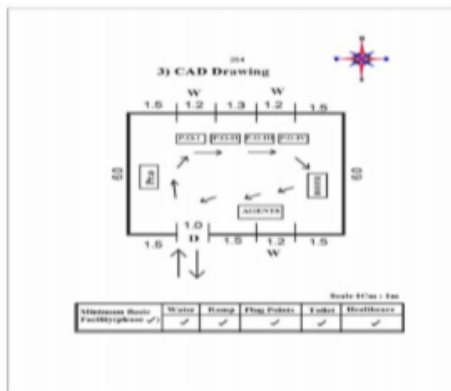

Google Map View

Polling Station Building Front View

Polling Station Front View

Cad View

Key MAP View

சட்டமன்றத் தொகுதியின் எண் மற்றும் பெயர் : 104-பவானி பிரிவு எண் மற்றும் பெயர் 1-சலங்கபாளையம் (பே), அன்னமார் கோயில் வீதி வார்டு 2