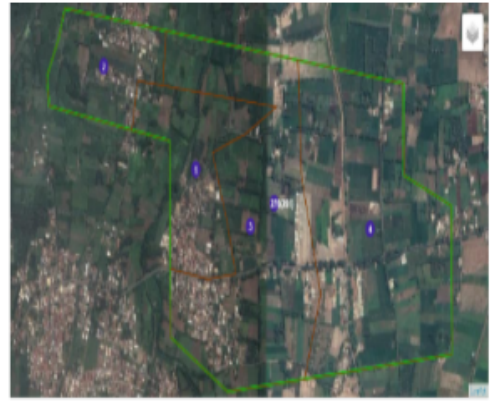

3. வாக்குச் சாவடியின் விவரங்கள்

<p>வாக்குச் சாவடியின் எண் மற்றும் பெயர் :</p> <p>293 - ஊராட்சி ஒன்றிய துவக்கப்பள்ளி சலங்கபாளையம் 638455</p> <p>வாக்குச் சாவடியின் முகவரி :</p> <p>ஊராட்சி ஒன்றிய துவக்கப் பள்ளி, தெற்கு பார்த்த மேற்கு பகுதி புதிய தாரசு கட்டிடம், சலங்கபாளையம்- 638455</p>	<p>வாக்குச் சாவடியின் வகைப்பாடு (ஆண்/பெண்/பொது)</p> <p>துணை வாக்குச் சாவடிகளின் எண்ணிக்கை :</p>	<p>பொது</p> <p style="font-size: 24px;">0</p>
---	---	--

Google Map View

Polling Station Building Front View

Polling Station Front View

Cad View

Key MAP View

சட்டமன்றத் தொகுதியின் எண் மற்றும் பெயர் : 104-பவானி பிரிவு எண் மற்றும் பெயர் 1-சலங்கபாளையம் (பே), அன்னமார் கோயில் வீதி வார்டு 2