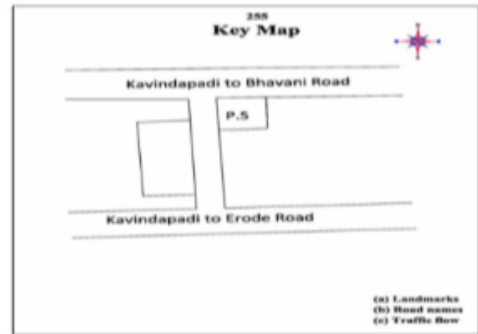

Google Map View

Polling Station Building Front View

Polling Station Front View

Cad View

Key MAP View

1 பெயர் : பரிமளாதேவி கணவர் பெயர் : லோகநாதன் வீட்டு எண் : 1 வயது : 68 பாலினம் : பெண்	ZVA2135986 Photo is available	2 பெயர் : அமிர்தலிங்கம் தந்தை பெயர் : விநாயகம் வீட்டு எண் : 1 வயது : 61 பாலினம் : ஆண்	ZVA2135994 Photo is available	3 பெயர் : ஈஸ்வரி கணவர் பெயர் : முருகேசன் வீட்டு எண் : 1 வயது : 54 பாலினம் : பெண்	ZVA0274027 Photo is available
4 பெயர் : விஜயா கணவர் பெயர் : கிருஷ்ணமூர்த்தி வீட்டு எண் : 1 வயது : 53 பாலினம் : பெண்	ZVA0087890 Photo is available	5 பெயர் : மகேஷ்வரி தந்தை பெயர் : முருகன் வீட்டு எண் : 1 வயது : 35 பாலினம் : பெண்	ZVA0465054 Photo is available	6 பெயர் : முருகேசன் தந்தை பெயர் : பழனியப்பஆசாரி வீட்டு எண் : 1/72 வயது : 60 பாலினம் : ஆண்	ZVA1807783 Photo is available
7 பெயர் : பிரதீப் தாயின் பெயர் : முருகேசன் வீட்டு எண் : 1/72 வயது : 23 பாலினம் : ஆண்	ZVA2017713 Photo is available	8 பெயர் : செல்வி கணவர் பெயர் : ராமசாமி வீட்டு எண் : 1-178 வயது : 61 பாலினம் : பெண்	ZVA0554519 Photo is available	9 பெயர் : மாரக்காள் கணவர் பெயர் : ரங்கநாயக்கர் வீட்டு எண் : 1e வயது : 70 பாலினம் : பெண்	ZVA0465609 Photo is available
10 பெயர் : மூர்த்தி தாயின் பெயர் : நல்லம்மாள் வீட்டு எண் : 1E வயது : 46 பாலினம் : ஆண்	ZVA0180612 Photo is available	11 பெயர் : சித்தநாதன் தந்தை பெயர் : பெரியவடிவேல் வீட்டு எண் : 2 வயது : 61 பாலினம் : பெண்	ZVA2300291 Photo is available	12 பெயர் : கீதா தந்தை பெயர் : பிரகலாதன் வீட்டு எண் : 2 வயது : 57 பாலினம் : பெண்	FFG3421468 Photo is available
13 பெயர் : ஜெயந்தி கணவர் பெயர் : சித்தநாதன் வீட்டு எண் : 2 வயது : 53 பாலினம் : பெண்	ZVA1807841 Photo is available	14 பெயர் : பிரகாஷ் தந்தை பெயர் : பழனிச்சாமி வீட்டு எண் : 2 வயது : 43 பாலினம் : ஆண்	FFG3946126 Photo is available	15 பெயர் : தமிழரசு தந்தை பெயர் : மணிவேலன் வீட்டு எண் : 2/1 வயது : 20 பாலினம் : ஆண்	ZVA2225480 Photo is available
16 பெயர் : தனலட்சுமி கணவர் பெயர் : நாகராஜ் வீட்டு எண் : 2-2 வயது : 39 பாலினம் : பெண்	ZVA0180547 Photo is available	17 பெயர் : நாகராஜன் தந்தை பெயர் : கீதா வீட்டு எண் : 2-2 வயது : 37 பாலினம் : ஆண்	ZVA0180539 Photo is available	18 பெயர் : பிரபா தந்தை பெயர் : செல்வம் வீட்டு எண் : 2-79 வயது : 31 பாலினம் : பெண்	ZVA0554527 Photo is available
19 பெயர் : நல்லம்மாள் கணவர் பெயர் : மூர்த்தி வீட்டு எண் : 2E வயது : 87 பாலினம் : பெண்	ZVA0180620 Photo is available	20 பெயர் : பூபதி தந்தை பெயர் : பிரகலாதன் வீட்டு எண் : 3 வயது : 61 பாலினம் : ஆண்	ZVA1807791 Photo is available	21 பெயர் : ஆய்யம்மாள் கணவர் பெயர் : பூபதி வீட்டு எண் : 3 வயது : 59 பாலினம் : பெண்	ZVA1807809 Photo is available
22 பெயர் : ஜானகி கணவர் பெயர் : மனோகர் வீட்டு எண் : 3 வயது : 52 பாலினம் : பெண்	FFG3415155 Photo is available	23 பெயர் : செல்வி கணவர் பெயர் : பெருமாள் வீட்டு எண் : 3 வயது : 41 பாலினம் : பெண்	ZVA1932383 Photo is available	24 பெயர் : முருகேசன் தந்தை பெயர் : மாசநாயக்கர் வீட்டு எண் : 3 வயது : 40 பாலினம் : ஆண்	ZVA0274100 Photo is available
25 பெயர் : அருள்முருகன் தந்தை பெயர் : பூபதி வீட்டு எண் : 3 வயது : 32 பாலினம் : ஆண்	ZVA0465146 Photo is available	26 பெயர் : அனு சுருதி கணவர் பெயர் : கார்த்தி வீட்டு எண் : 3 வயது : 26 பாலினம் : பெண்	ZVA2296945 Photo is available	27 பெயர் : சுதா கணவர் பெயர் : லோகமூத்து வீட்டு எண் : 4 வயது : 50 பாலினம் : பெண்	FFG3419769 Photo is available
28 பெயர் : விஜயா தந்தை பெயர் : சென்னியப்பன் வீட்டு எண் : 4 வயது : 50 பாலினம் : பெண்	ZVA1832906 Photo is available	29 பெயர் : நந்தினி தாயின் பெயர் : சுதா வீட்டு எண் : 4/1 ஃபர்ஸ்ட் கிளாஸ்தி வயது : 22 பாலினம் : பெண்	ZVA2239978 Photo is available	30 பெயர் : அபிநயா தந்தை பெயர் : மாதேஸ்வரன் வீட்டு எண் : 4/181 வயது : 26 பாலினம் : பெண்	ZVA1059195 Photo is available