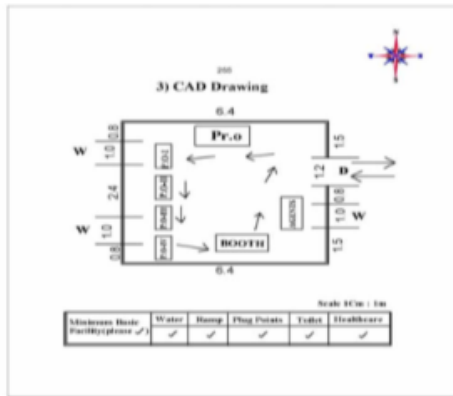

Google Map View

Polling Station Building Front View

Polling Station Front View

Cad View

Key MAP View

1 பெயர் : பரிமளாதேவி கணவர் பெயர் : லோகநாதன் வீட்டு எண் : 1 வயது : 68 பாலினம் : பெண்	ZVA2135986 Photo is available	2 பெயர் : அமிர்தலிங்கம் தந்தை பெயர் : விநாயகம் வீட்டு எண் : 1 வயது : 61 பாலினம் : ஆண்	ZVA2135994 Photo is available	3 பெயர் : ஈஸ்வரி கணவர் பெயர் : முருகேசன் வீட்டு எண் : 1 வயது : 54 பாலினம் : பெண்	ZVA0274027 Photo is available
4 பெயர் : விஜயா கணவர் பெயர் : கிருஷ்ணமூர்த்தி வீட்டு எண் : 1 வயது : 53 பாலினம் : பெண்	ZVA0087890 Photo is available	5 பெயர் : மகேஷ்வரி தந்தை பெயர் : முருகன் வீட்டு எண் : 1 வயது : 35 பாலினம் : பெண்	ZVA0465054 Photo is available	6 பெயர் : முருகேசன் தந்தை பெயர் : பழனியப்பஆசாரி வீட்டு எண் : 1/72 வயது : 60 பாலினம் : ஆண்	ZVA1807783 Photo is available
7 பெயர் : பிரதீப் தாயின் பெயர் : முருகேசன் வீட்டு எண் : 1/72 வயது : 23 பாலினம் : ஆண்	ZVA2017713 Photo is available	8 பெயர் : செல்வி கணவர் பெயர் : ராமசாமி வீட்டு எண் : 1-178 வயது : 61 பாலினம் : பெண்	ZVA0554519 Photo is available	9 பெயர் : மாரக்காள் கணவர் பெயர் : ரங்கநாயக்கர் வீட்டு எண் : 1e வயது : 70 பாலினம் : பெண்	ZVA0465609 Photo is available
10 பெயர் : மூர்த்தி தாயின் பெயர் : நல்லம்மாள் வீட்டு எண் : 1E வயது : 46 பாலினம் : ஆண்	ZVA0180612 Photo is available	11 பெயர் : சித்தநாதன் தந்தை பெயர் : பெரியவடிவேல் வீட்டு எண் : 2 வயது : 61 பாலினம் : பெண்	ZVA2300291 Photo is available	12 பெயர் : கீதா தந்தை பெயர் : பிரகலாதன் வீட்டு எண் : 2 வயது : 57 பாலினம் : பெண்	FFG3421468 Photo is available
13 பெயர் : ஜெயந்தி கணவர் பெயர் : சித்தநாதன் வீட்டு எண் : 2 வயது : 53 பாலினம் : பெண்	ZVA1807841 Photo is available	14 பெயர் : பிரகாஷ் தந்தை பெயர் : பழனிச்சாமி வீட்டு எண் : 2 வயது : 43 பாலினம் : ஆண்	FFG3946126 Photo is available	15 பெயர் : தமிழரசு தந்தை பெயர் : மணிவேலன் வீட்டு எண் : 2/1 வயது : 20 பாலினம் : ஆண்	ZVA2225480 Photo is available
16 பெயர் : தனலட்சுமி கணவர் பெயர் : நாகராஜ் வீட்டு எண் : 2-2 வயது : 39 பாலினம் : பெண்	ZVA0180547 Photo is available	17 பெயர் : நாகராஜன் தந்தை பெயர் : கீதா வீட்டு எண் : 2-2 வயது : 37 பாலினம் : ஆண்	ZVA0180539 Photo is available	18 பெயர் : பிரபா தந்தை பெயர் : செல்வம் வீட்டு எண் : 2-79 வயது : 31 பாலினம் : பெண்	ZVA0554527 Photo is available
19 பெயர் : நல்லம்மாள் கணவர் பெயர் : மூர்த்தி வீட்டு எண் : 2E வயது : 87 பாலினம் : பெண்	ZVA0180620 Photo is available	20 பெயர் : பூபதி தந்தை பெயர் : பிரகலாதன் வீட்டு எண் : 3 வயது : 61 பாலினம் : ஆண்	ZVA1807791 Photo is available	21 பெயர் : ஆய்யம்மாள் கணவர் பெயர் : பூபதி வீட்டு எண் : 3 வயது : 59 பாலினம் : பெண்	ZVA1807809 Photo is available
22 பெயர் : ஜானகி கணவர் பெயர் : மனோகர் வீட்டு எண் : 3 வயது : 52 பாலினம் : பெண்	FFG3415155 Photo is available	23 பெயர் : செல்வி கணவர் பெயர் : பெருமாள் வீட்டு எண் : 3 வயது : 41 பாலினம் : பெண்	ZVA1932383 Photo is available	24 பெயர் : முருகேசன் தந்தை பெயர் : மாசநாயக்கர் வீட்டு எண் : 3 வயது : 40 பாலினம் : ஆண்	ZVA0274100 Photo is available
25 பெயர் : அருள்முருகன் தந்தை பெயர் : பூபதி வீட்டு எண் : 3 வயது : 32 பாலினம் : ஆண்	ZVA0465146 Photo is available	26 பெயர் : அனு சுருதி கணவர் பெயர் : கார்த்தி வீட்டு எண் : 3 வயது : 26 பாலினம் : பெண்	ZVA2296945 Photo is available	27 பெயர் : சுதா கணவர் பெயர் : லோகமூத்து வீட்டு எண் : 4 வயது : 50 பாலினம் : பெண்	FFG3419769 Photo is available
28 பெயர் : விஜயா தந்தை பெயர் : சென்னியப்பன் வீட்டு எண் : 4 வயது : 50 பாலினம் : பெண்	ZVA1832906 Photo is available	29 பெயர் : நந்தினி தாயின் பெயர் : சுதா வீட்டு எண் : 4/1 ஃபர்ஸ்ட் கிளாஸ்தி வயது : 22 பாலினம் : பெண்	ZVA2239978 Photo is available	30 பெயர் : அபிநயா தந்தை பெயர் : மாதேஸ்வரன் வீட்டு எண் : 4/181 வயது : 26 பாலினம் : பெண்	ZVA1059195 Photo is available