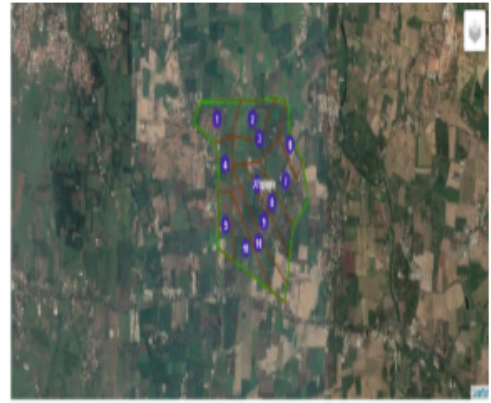

### 3. வாக்குச் சாவடியின் விவரங்கள்

<p><b>வாக்குச் சாவடியின் எண் மற்றும் பெயர் :</b></p> <p>295 - ஊராட்சி ஒன்றிய துவக்கப்பள்ளி சலங்கபாளையம் 638455</p> <p><b>வாக்குச் சாவடியின் முகவரி :</b></p> <p>ஊராட்சி ஒன்றிய துவக்கப் பள்ளி, மேற்கு பார்த்த புதிய ஓட்டு கட்டிடம் தெற்கு பகுதி, சலங்கபாளையம்- 638455</p>	<p><b>வாக்குச் சாவடியின் வகைப்பாடு (ஆண்/பெண்/பொது)</b></p> <p><b>துணை வாக்குச் சாவடிகளின் எண்ணிக்கை :</b></p>	<p><b>பொது</b></p> <p style="font-size: 24px;">0</p>
---	---	--

### 4. வாக்காளர்களின் எண்ணிக்கை

தொடங்கும் வரிசை எண்	முடியும் வரிசை எண்.	நிகர வாக்காளர்களின் எண்ணிக்கை			
		ஆண்	பெண்	மூன்றாம் பாலினம்	மொத்தம்

1	653	288	351	0	639
---	-----	-----	-----	---	-----

வாக்காளர் பதிவு அலுவலரின்  
கையொப்பம்

Nazri Naksha

Google Map View

Polling Station Building Front View

Polling Station Front View

Cad View

Key MAP View