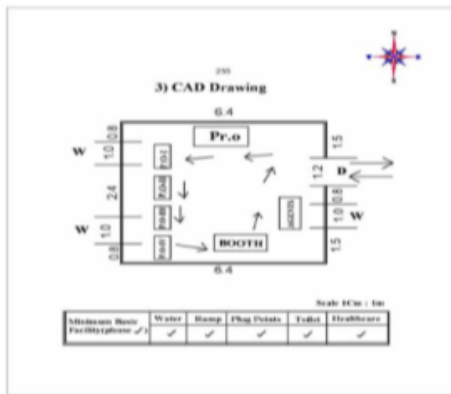

Google Map View

Polling Station Building Front View

Polling Station Front View

Cad View

Key MAP View

1 பெயர் : ஆண்டவன் தந்தை பெயர் : செங்கோடமுதலியார் வீட்டு எண் : 2 வயது : 64 பாலினம் : ஆண்	ZVA1810803 Photo is available	2 பெயர் : வசந்தாமணி கணவர் பெயர் : ஆண்டவன் வீட்டு எண் : 2 வயது : 60 பாலினம் : பெண்	ZVA1810811 Photo is available	3 பெயர் : அங்கப்பன் தந்தை பெயர் : நாகப்பமுதலியார் வீட்டு எண் : 4 வயது : 77 பாலினம் : ஆண்	ZVA1810829 Photo is available
4 பெயர் : சரஸ்வதி கணவர் பெயர் : அங்கப்பன் வீட்டு எண் : 4 வயது : 69 பாலினம் : பெண்	ZVA1810837 Photo is available	5 பெயர் : புவனேஸ்வரன் தந்தை பெயர் : சண்முகம் வீட்டு எண் : 5/1 வயது : 24 பாலினம் : ஆண்	ZVA2012524 Photo is available	6 பெயர் : அர்ச்சுணன் தந்தை பெயர் : வெள்ளியங்கிரி வீட்டு எண் : 7 வயது : 51 பாலினம் : ஆண்	ZVA1005917 Photo is available
7 பெயர் : தனலட்சுமி கணவர் பெயர் : அருச்சுணன் வீட்டு எண் : 7 வயது : 44 பாலினம் : பெண்	ZVA1005925 Photo is available	8 பெயர் : தீபா தந்தை பெயர் : பழனிசாமி வீட்டு எண் : 7 வயது : 26 பாலினம் : பெண்	ZVA2012334 Photo is available	9 பெயர் : கோகிலா அ தந்தை பெயர் : அருச்சுணன் வீட்டு எண் : 7 வயது : 23 பாலினம் : பெண்	ZVA2136042 Photo is available
10 பெயர் : பழனியப்பன் தந்தை பெயர் : மரப்பமுதலியார் வீட்டு எண் : 8 வயது : 74 பாலினம் : ஆண்	ZVA1810845 Photo is available	11 பெயர் : மாரியம்மாள் தந்தை பெயர் : பழனியப்பன் வீட்டு எண் : 8 வயது : 66 பாலினம் : பெண்	FFG3420932 Photo is available	12 பெயர் : மகேஷ் தந்தை பெயர் : பழனியப்பன் வீட்டு எண் : 8 வயது : 42 பாலினம் : ஆண்	FFG3419892 Photo is available
13 பெயர் : சுஜிதா கணவர் பெயர் : மணிகண்டன் வீட்டு எண் : 8/36 வயது : 35 பாலினம் : பெண்	ZVA2205334 Photo is available	14 பெயர் : மசிரியம்மாள் கணவர் பெயர் : கோவிந்தசாமி வீட்டு எண் : 9 வயது : 52 பாலினம் : பெண்	FFG4138285 Photo is available	S 15 பெயர் : ஆனந்தன் தந்தை பெயர் : கந்தசாமி வீட்டு எண் : 11-1 வயது : 65 பாலினம் : ஆண்	ZVA0274316 Photo is available
S 16 பெயர் : கோகிலா கணவர் பெயர் : ஆனந்தன் வீட்டு எண் : 11-1 வயது : 61 பாலினம் : பெண்	ZVA0274324 Photo is available	17 பெயர் : ரகுராகவன் தந்தை பெயர் : சக்திவேல் வீட்டு எண் : 12/5 வயது : 20 பாலினம் : ஆண்	ZVA2204667 Photo is available	18 பெயர் : கோகுல் பிரசாந்த் தந்தை பெயர் : அன்பரசு வீட்டு எண் : 12/17 வயது : 26 பாலினம் : ஆண்	ZVA2012425 Photo is available
19 பெயர் : காயத்ரி தந்தை பெயர் : அன்பரசு வீட்டு எண் : 12/17 வயது : 24 பாலினம் : பெண்	ZVA2012458 Photo is available	20 பெயர் : சக்திவேல் தந்தை பெயர் : குருசாமி வீட்டு எண் : 13 வயது : 44 பாலினம் : ஆண்	ZVA0274746 Photo is available	21 பெயர் : கௌரி கணவர் பெயர் : சக்திவேல் வீட்டு எண் : 13 வயது : 42 பாலினம் : பெண்	ZVA0911206 Photo is available
22 பெயர் : சரவணன் தந்தை பெயர் : சக்திவேல் வீட்டு எண் : 13/7 வயது : 23 பாலினம் : ஆண்	ZVA2205177 Photo is available	23 பெயர் : கலின் தந்தை பெயர் : சக்திவேல் வீட்டு எண் : 13/7 வயது : 21 பாலினம் : ஆண்	ZVA2204972 Photo is available	24 பெயர் : மோகன பிரியா தந்தை பெயர் : சரவணன் வீட்டு எண் : 13/7 வயது : 20 பாலினம் : பெண்	ZVA2205094 Photo is available
25 பெயர் : ராஜேஷ்வரன் தந்தை பெயர் : லோகநாதன் வீட்டு எண் : 16/7ஏ வயது : 25 பாலினம் : ஆண்	ZVA2108959 Photo is available	26 பெயர் : பிரியா கணவர் பெயர் : மகேஷ் வீட்டு எண் : 17 வயது : 41 பாலினம் : பெண்	ZVA2012201 Photo is available	# 27 பெயர் : வைத்தியலிங்கம் கா தந்தை பெயர் : கலிவேல் வீட்டு எண் : 17 வயது : 24 பாலினம் : ஆண்	ZVA2034080 Photo is available
28 பெயர் : பந்தர் தந்தை பெயர் : சுப்பிரமணியம் வீட்டு எண் : 17/20 வயது : 23 பாலினம் : ஆண்	ZVA2012813 Photo is available	29 பெயர் : பழனிசாமி தந்தை பெயர் : சுப்பிரமணியம் வீட்டு எண் : 18 வயது : 81 பாலினம் : ஆண்	FFG1682087 Photo is available	30 பெயர் : கோகிலாம்பாள் கணவர் பெயர் : பழனிசாமி வீட்டு எண் : 18 வயது : 69 பாலினம் : பெண்	FFG1681618 Photo is available