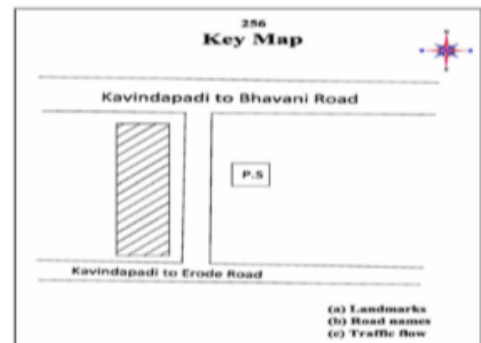

Google Map View

Polling Station Building Front View

Polling Station Front View

Cad View

Key MAP View

1 பெயர் : ஆண்டவன் தந்தை பெயர் : செங்கோடமுதலியார் வீட்டு எண் : 2 வயது : 64 பாலினம் : ஆண்	ZVA1810803 Photo is available	2 பெயர் : வசந்தாமணி கணவர் பெயர் : ஆண்டவன் வீட்டு எண் : 2 வயது : 60 பாலினம் : பெண்	ZVA1810811 Photo is available	3 பெயர் : அங்கப்பன் தந்தை பெயர் : நாகப்பமுதலியார் வீட்டு எண் : 4 வயது : 77 பாலினம் : ஆண்	ZVA1810829 Photo is available
4 பெயர் : சரஸ்வதி கணவர் பெயர் : அங்கப்பன் வீட்டு எண் : 4 வயது : 69 பாலினம் : பெண்	ZVA1810837 Photo is available	5 பெயர் : புவனேஸ்வரன் தந்தை பெயர் : சண்முகம் வீட்டு எண் : 5/1 வயது : 24 பாலினம் : ஆண்	ZVA2012524 Photo is available	6 பெயர் : அர்ச்சுணன் தந்தை பெயர் : வெள்ளியங்கிரி வீட்டு எண் : 7 வயது : 51 பாலினம் : ஆண்	ZVA1005917 Photo is available
7 பெயர் : தனலட்சுமி கணவர் பெயர் : அருச்சுணன் வீட்டு எண் : 7 வயது : 44 பாலினம் : பெண்	ZVA1005925 Photo is available	8 பெயர் : தீபா தந்தை பெயர் : பழனிசாமி வீட்டு எண் : 7 வயது : 26 பாலினம் : பெண்	ZVA2012334 Photo is available	9 பெயர் : கோகிலா அ தந்தை பெயர் : அருச்சுணன் வீட்டு எண் : 7 வயது : 23 பாலினம் : பெண்	ZVA2136042 Photo is available
10 பெயர் : பழனியப்பன் தந்தை பெயர் : மரப்பமுதலியார் வீட்டு எண் : 8 வயது : 74 பாலினம் : ஆண்	ZVA1810845 Photo is available	11 பெயர் : மாரியம்மாள் தந்தை பெயர் : பழனியப்பன் வீட்டு எண் : 8 வயது : 66 பாலினம் : பெண்	FFG3420932 Photo is available	12 பெயர் : மகேஷ் தந்தை பெயர் : பழனியப்பன் வீட்டு எண் : 8 வயது : 42 பாலினம் : ஆண்	FFG3419892 Photo is available
13 பெயர் : சுஜிதா கணவர் பெயர் : மணிகண்டன் வீட்டு எண் : 8/36 வயது : 35 பாலினம் : பெண்	ZVA2205334 Photo is available	14 பெயர் : மசிரியம்மாள் கணவர் பெயர் : கோவிந்தசாமி வீட்டு எண் : 9 வயது : 52 பாலினம் : பெண்	FFG4138285 Photo is available	S 15 பெயர் : ஆனந்தன் தந்தை பெயர் : கந்தசாமி வீட்டு எண் : 11-1 வயது : 65 பாலினம் : ஆண்	ZVA0274316 Photo is available
S 16 பெயர் : கோகிலா கணவர் பெயர் : ஆனந்தன் வீட்டு எண் : 11-1 வயது : 61 பாலினம் : பெண்	ZVA0274324 Photo is available	17 பெயர் : ரகுராகவன் தந்தை பெயர் : சக்திவேல் வீட்டு எண் : 12/5 வயது : 20 பாலினம் : ஆண்	ZVA2204667 Photo is available	18 பெயர் : கோகுல் பிரசாந்த் தந்தை பெயர் : அன்பரசு வீட்டு எண் : 12/17 வயது : 26 பாலினம் : ஆண்	ZVA2012425 Photo is available
19 பெயர் : காயத்ரி தந்தை பெயர் : அன்பரசு வீட்டு எண் : 12/17 வயது : 24 பாலினம் : பெண்	ZVA2012458 Photo is available	20 பெயர் : சக்திவேல் தந்தை பெயர் : குருசாமி வீட்டு எண் : 13 வயது : 44 பாலினம் : ஆண்	ZVA0274746 Photo is available	21 பெயர் : கௌரி கணவர் பெயர் : சக்திவேல் வீட்டு எண் : 13 வயது : 42 பாலினம் : பெண்	ZVA0911206 Photo is available
22 பெயர் : சரவணன் தந்தை பெயர் : சக்திவேல் வீட்டு எண் : 13/7 வயது : 23 பாலினம் : ஆண்	ZVA2205177 Photo is available	23 பெயர் : கலின் தந்தை பெயர் : சக்திவேல் வீட்டு எண் : 13/7 வயது : 21 பாலினம் : ஆண்	ZVA2204972 Photo is available	24 பெயர் : மோகன பிரியா தந்தை பெயர் : சரவணன் வீட்டு எண் : 13/7 வயது : 20 பாலினம் : பெண்	ZVA2205094 Photo is available
25 பெயர் : ராஜேஷ்வரன் தந்தை பெயர் : லோகநாதன் வீட்டு எண் : 16/7ஏ வயது : 25 பாலினம் : ஆண்	ZVA2108959 Photo is available	26 பெயர் : பிரியா கணவர் பெயர் : மகேஷ் வீட்டு எண் : 17 வயது : 41 பாலினம் : பெண்	ZVA2012201 Photo is available	# 27 பெயர் : வைத்தியலிங்கம் கா தந்தை பெயர் : கலிவேல் வீட்டு எண் : 17 வயது : 24 பாலினம் : ஆண்	ZVA2034080 Photo is available
28 பெயர் : பந்தர் தந்தை பெயர் : சுப்பிரமணியம் வீட்டு எண் : 17/20 வயது : 23 பாலினம் : ஆண்	ZVA2012813 Photo is available	29 பெயர் : பழனிசாமி தந்தை பெயர் : சுப்பிரமணியம் வீட்டு எண் : 18 வயது : 81 பாலினம் : ஆண்	FFG1682087 Photo is available	30 பெயர் : கோகிலாம்பாள் கணவர் பெயர் : பழனிசாமி வீட்டு எண் : 18 வயது : 69 பாலினம் : பெண்	FFG1681618 Photo is available