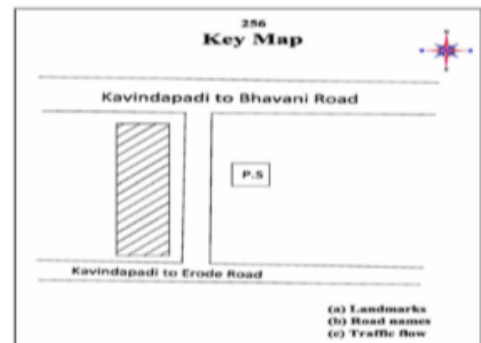

Google Map View

Polling Station Building Front View

Polling Station Front View

Cad View

Key MAP View

1 பெயர் : ஜெபக்குமார்சாமுவேல் தந்தை பெயர் : சுகுணன் வீட்டு எண் : 1E வயது : 45 பாலினம் : ஆண்	ZVA0656728 Photo is available	2 பெயர் : நாகராஜ் தந்தை பெயர் : ராஜ்கவுண்டர் வீட்டு எண் : 1இ/98 வயது : 76 பாலினம் : பெண்	ZVA2171403 Photo is available	Q 3 பெயர் : ஈஸ்வரி கணவர் பெயர் : ராமசாமி வீட்டு எண் : 2 வயது : 81 பாலினம் : பெண்	ZVA1814201 Photo is available
4 பெயர் : குருசாமி தந்தை பெயர் : ராமசாமி வீட்டு எண் : 2 வயது : 59 பாலினம் : ஆண்	ZVA1814219 Photo is available	5 பெயர் : லோகுமணி கணவர் பெயர் : குருசாமி வீட்டு எண் : 2 வயது : 48 பாலினம் : பெண்	FFG3415817 Photo is available	6 பெயர் : லட்சுமி கா கணவர் பெயர் : காமாச்சிமுதலியார் வீட்டு எண் : 3 வயது : 80 பாலினம் : பெண்	ZVA2327302 Photo is available
7 பெயர் : அஸ்வின்குமார் அ இதரர் பெயர் : லட்சுமி கா வீட்டு எண் : 3 வயது : 23 பாலினம் : ஆண்	ZVA2319945 Photo is available	8 பெயர் : குணசுந்தரி தந்தை பெயர் : தமிழ்ச்செல்வன் வீட்டு எண் : 5 வயது : 30 பாலினம் : பெண்	ZVA0656504 Photo is available	9 பெயர் : கனிமொழி தந்தை பெயர் : தமிழ்ச்செல்வன் வீட்டு எண் : 5 வயது : 24 பாலினம் : பெண்	ZVA2001907 Photo is available
10 பெயர் : தமிழ்ச்செல்வன் தந்தை பெயர் : ஈஸ்வரன் வீட்டு எண் : 5-14 வயது : 62 பாலினம் : ஆண்	ZVA0090092 Photo is available	11 பெயர் : தங்கராஜ் தந்தை பெயர் : ராமசாமி வீட்டு எண் : 6 வயது : 65 பாலினம் : ஆண்	ZVA2033314 Photo is available	12 பெயர் : வேதரத்தினம் தந்தை பெயர் : ஈஸ்வரன் வீட்டு எண் : 6 வயது : 64 பாலினம் : ஆண்	WJB3361839 Photo is available
13 பெயர் : கமலி கணவர் பெயர் : வேதரத்தினம் வீட்டு எண் : 6 வயது : 52 பாலினம் : பெண்	WJB3361847 Photo is available	14 பெயர் : பச்சியம்மாள் கணவர் பெயர் : கருப்பணன் வீட்டு எண் : 8 வயது : 66 பாலினம் : பெண்	ZVA1814243 Photo is available	15 பெயர் : சாந்தி கணவர் பெயர் : குணசேகரன் வீட்டு எண் : 8 வயது : 43 பாலினம் : பெண்	ZVA2205755 Photo is available
16 பெயர் : பூங்கொடி கணவர் பெயர் : சரவணன் வீட்டு எண் : 9-14 வயது : 53 பாலினம் : பெண்	ZVA0090175 Photo is available	17 பெயர் : ஈஸ்வரி கணவர் பெயர் : நாராயணன் வீட்டு எண் : 10 வயது : 68 பாலினம் : பெண்	ZVA0090126 Photo is available	18 பெயர் : இளையராணி கணவர் பெயர் : மயில்சாமி வீட்டு எண் : 10 வயது : 42 பாலினம் : பெண்	ZVA0090100 Photo is available
19 பெயர் : மயில்சாமி தந்தை பெயர் : நாராயணன் வீட்டு எண் : 10 வயது : 42 பாலினம் : ஆண்	ZVA0090118 Photo is available	20 பெயர் : வல்சம்மா கணவர் பெயர் : தர்மராஜ் வீட்டு எண் : 11 வயது : 53 பாலினம் : பெண்	FFG3416781 Photo is available	21 பெயர் : ஜனனி தந்தை பெயர் : தர்மராஜ் வீட்டு எண் : 11 வயது : 28 பாலினம் : பெண்	ZVA0881938 Photo is available
22 பெயர் : தளபாக்கியம் கணவர் பெயர் : முத்துசாமி வீட்டு எண் : 11-1 வயது : 62 பாலினம் : பெண்	ZVA1814268 Photo is available	23 பெயர் : நிவேதா தந்தை பெயர் : தர்மராஜ் வீட்டு எண் : 11/12 வயது : 26 பாலினம் : பெண்	ZVA1005784 Photo is available	24 பெயர் : குணசேகரர் தந்தை பெயர் : முத்துச்சாமி வீட்டு எண் : 13 வயது : 41 பாலினம் : ஆண்	ZVA0963868 Photo is available
25 பெயர் : சந்திரா தந்தை பெயர் : முத்துச்சாமி வீட்டு எண் : 13 வயது : 38 பாலினம் : பெண்	ZVA0467159 Photo is available	26 பெயர் : கௌசல்யா கணவர் பெயர் : கோகுலராஜ் வீட்டு எண் : 13/12 வயது : 21 பாலினம் : பெண்	ZVA2246585 Photo is available	27 பெயர் : விஜயலக்ஷ்மி கணவர் பெயர் : தமிழ்ச்செல்வன் வீட்டு எண் : 14-5 வயது : 51 பாலினம் : பெண்	ZVA0090084 Photo is available
28 பெயர் : ஜெயமணி கணவர் பெயர் : இமானுவேல்ராஜ் வீட்டு எண் : 15 வயது : 65 பாலினம் : பெண்	ZVA1814284 Photo is available	29 பெயர் : மோகன்குமார் தந்தை பெயர் : இமானுவேல்ராஜ் வீட்டு எண் : 16 வயது : 39 பாலினம் : ஆண்	FFG3945607 Photo is available	30 பெயர் : அனிதா கணவர் பெயர் : மோகன் குமார் வீட்டு எண் : 18 வயது : 36 பாலினம் : பெண்	ZVA0821850 Photo is available