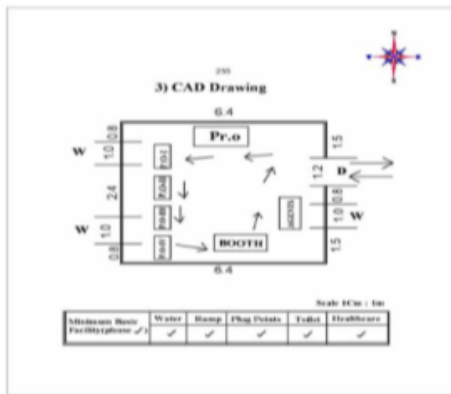

Google Map View

Polling Station Building Front View

Polling Station Front View

Cad View

Key MAP View

1 பெயர் : ஜெபக்குமார்சாமுவேல் தந்தை பெயர் : சுகுணன் வீட்டு எண் : 1E வயது : 45 பாலினம் : ஆண்	ZVA0656728 Photo is available	2 பெயர் : நாகராஜ் தந்தை பெயர் : ராஜ்கவுண்டர் வீட்டு எண் : 1இ/98 வயது : 76 பாலினம் : பெண்	ZVA2171403 Photo is available	Q 3 பெயர் : ஈஸ்வரி கணவர் பெயர் : ராமசாமி வீட்டு எண் : 2 வயது : 81 பாலினம் : பெண்	ZVA1814201 Photo is available
4 பெயர் : குருசாமி தந்தை பெயர் : ராமசாமி வீட்டு எண் : 2 வயது : 59 பாலினம் : ஆண்	ZVA1814219 Photo is available	5 பெயர் : லோகுமணி கணவர் பெயர் : குருசாமி வீட்டு எண் : 2 வயது : 48 பாலினம் : பெண்	FFG3415817 Photo is available	6 பெயர் : லட்சுமி கா கணவர் பெயர் : காமாச்சிமுதலியார் வீட்டு எண் : 3 வயது : 80 பாலினம் : பெண்	ZVA2327302 Photo is available
7 பெயர் : அஸ்வின்குமார் அ இதரர் பெயர் : லட்சுமி கா வீட்டு எண் : 3 வயது : 23 பாலினம் : ஆண்	ZVA2319945 Photo is available	8 பெயர் : குணசுந்தரி தந்தை பெயர் : தமிழ்ச்செல்வன் வீட்டு எண் : 5 வயது : 30 பாலினம் : பெண்	ZVA0656504 Photo is available	9 பெயர் : கனிமொழி தந்தை பெயர் : தமிழ்ச்செல்வன் வீட்டு எண் : 5 வயது : 24 பாலினம் : பெண்	ZVA2001907 Photo is available
10 பெயர் : தமிழ்ச்செல்வன் தந்தை பெயர் : ஈஸ்வரன் வீட்டு எண் : 5-14 வயது : 62 பாலினம் : ஆண்	ZVA0090092 Photo is available	11 பெயர் : தங்கராஜ் தந்தை பெயர் : ராமசாமி வீட்டு எண் : 6 வயது : 65 பாலினம் : ஆண்	ZVA2033314 Photo is available	12 பெயர் : வேதரத்தினம் தந்தை பெயர் : ஈஸ்வரன் வீட்டு எண் : 6 வயது : 64 பாலினம் : ஆண்	WJB3361839 Photo is available
13 பெயர் : கமலி கணவர் பெயர் : வேதரத்தினம் வீட்டு எண் : 6 வயது : 52 பாலினம் : பெண்	WJB3361847 Photo is available	14 பெயர் : பச்சியம்மாள் கணவர் பெயர் : கருப்பணன் வீட்டு எண் : 8 வயது : 66 பாலினம் : பெண்	ZVA1814243 Photo is available	15 பெயர் : சாந்தி கணவர் பெயர் : குணசேகரன் வீட்டு எண் : 8 வயது : 43 பாலினம் : பெண்	ZVA2205755 Photo is available
16 பெயர் : பூங்கொடி கணவர் பெயர் : சரவணன் வீட்டு எண் : 9-14 வயது : 53 பாலினம் : பெண்	ZVA0090175 Photo is available	17 பெயர் : ஈஸ்வரி கணவர் பெயர் : நாராயணன் வீட்டு எண் : 10 வயது : 68 பாலினம் : பெண்	ZVA0090126 Photo is available	18 பெயர் : இளையராணி கணவர் பெயர் : மயில்சாமி வீட்டு எண் : 10 வயது : 42 பாலினம் : பெண்	ZVA0090100 Photo is available
19 பெயர் : மயில்சாமி தந்தை பெயர் : நாராயணன் வீட்டு எண் : 10 வயது : 42 பாலினம் : ஆண்	ZVA0090118 Photo is available	20 பெயர் : வல்சம்மா கணவர் பெயர் : தர்மராஜ் வீட்டு எண் : 11 வயது : 53 பாலினம் : பெண்	FFG3416781 Photo is available	21 பெயர் : ஜனனி தந்தை பெயர் : தர்மராஜ் வீட்டு எண் : 11 வயது : 28 பாலினம் : பெண்	ZVA0881938 Photo is available
22 பெயர் : தளபாக்கியம் கணவர் பெயர் : முத்துசாமி வீட்டு எண் : 11-1 வயது : 62 பாலினம் : பெண்	ZVA1814268 Photo is available	23 பெயர் : நிவேதா தந்தை பெயர் : தர்மராஜ் வீட்டு எண் : 11/12 வயது : 26 பாலினம் : பெண்	ZVA1005784 Photo is available	24 பெயர் : குணசேகரர் தந்தை பெயர் : முத்துச்சாமி வீட்டு எண் : 13 வயது : 41 பாலினம் : ஆண்	ZVA0963868 Photo is available
25 பெயர் : சந்திரா தந்தை பெயர் : முத்துச்சாமி வீட்டு எண் : 13 வயது : 38 பாலினம் : பெண்	ZVA0467159 Photo is available	26 பெயர் : கௌசல்யா கணவர் பெயர் : கோகுலராஜ் வீட்டு எண் : 13/12 வயது : 21 பாலினம் : பெண்	ZVA2246585 Photo is available	27 பெயர் : விஜயலக்ஷ்மி கணவர் பெயர் : தமிழ்ச்செல்வன் வீட்டு எண் : 14-5 வயது : 51 பாலினம் : பெண்	ZVA0090084 Photo is available
28 பெயர் : ஜெயமணி கணவர் பெயர் : இமானுவேல்ராஜ் வீட்டு எண் : 15 வயது : 65 பாலினம் : பெண்	ZVA1814284 Photo is available	29 பெயர் : மோகன்குமார் தந்தை பெயர் : இமானுவேல்ராஜ் வீட்டு எண் : 16 வயது : 39 பாலினம் : ஆண்	FFG3945607 Photo is available	30 பெயர் : அனிதா கணவர் பெயர் : மோகன் குமார் வீட்டு எண் : 18 வயது : 36 பாலினம் : பெண்	ZVA0821850 Photo is available