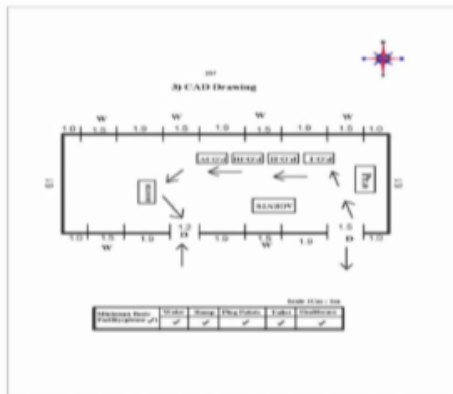

Google Map View

Polling Station Building Front View

Polling Station Front View

Cad View

Key MAP View

1 பெயர் : மல்லிகை கணவர் பெயர் : ராஜேந்திரன் வீட்டு எண் : 0 வயது : 30 பாலினம் : பெண் Photo is available	ZVA1080563	2 பெயர் : தினகரன் தந்தை பெயர் : கதிர்வேல் வீட்டு எண் : 0 வயது : 22 பாலினம் : ஆண் Photo is available	ZVA2138667	3 பெயர் : பழனியம்மாள் தந்தை பெயர் : கண்ணன் வீட்டு எண் : 0 வயது : 21 பாலினம் : பெண் Photo is available	ZVA2146538
4 பெயர் : ஆறுமுகம் தந்தை பெயர் : ஆணைக்கவுண்டர் வீட்டு எண் : 1 வயது : 73 பாலினம் : ஆண் Photo is available	ZVA0821488	5 பெயர் : பூபதி தாயின் பெயர் : சரஸ்வதி வீட்டு எண் : 1 வயது : 46 பாலினம் : ஆண் Photo is available	ZVA0181313	6 பெயர் : பூந்தர் தந்தை பெயர் : வேல்முருகன் வீட்டு எண் : 1 வயது : 26 பாலினம் : ஆண் Photo is available	ZVA1972017
7 பெயர் : சேதுபதி தந்தை பெயர் : சக்திவேல் வீட்டு எண் : 1 வயது : 26 பாலினம் : ஆண் Photo is available	ZVA2109072	8 பெயர் : ஹரிஹரன் தந்தை பெயர் : சந்திர சேகரன் வீட்டு எண் : 1/2 வயது : 24 பாலினம் : ஆண் Photo is available	ZVA2036911	9 பெயர் : மனோஜ் குமார் தந்தை பெயர் : சந்திரன் வீட்டு எண் : 1/2 வயது : 23 பாலினம் : ஆண் Photo is available	ZVA2038156
10 பெயர் : லட்சுமி கணவர் பெயர் : ஆறுமுகம் வீட்டு எண் : 1A வயது : 64 பாலினம் : பெண் Photo is available	ZVA0911297	11 பெயர் : குழந்தாயி கணவர் பெயர் : அங்கமுத்து வீட்டு எண் : 1E வயது : 63 பாலினம் : பெண் Photo is available	ZVA0656777	12 பெயர் : குழந்தாய் கணவர் பெயர் : மாரிமுத்து வீட்டு எண் : 1E வயது : 58 பாலினம் : பெண் Photo is available	ZVA0467035
13 பெயர் : ஜெயந்தி கணவர் பெயர் : பெருமாள் வீட்டு எண் : 1E வயது : 42 பாலினம் : பெண் Photo is available	ZVA0821769	14 பெயர் : ராஜேந்திரன் தந்தை பெயர் : மினிச்சாமி வீட்டு எண் : 1E வயது : 35 பாலினம் : ஆண் Photo is available	ZVA0466953	15 பெயர் : பச்சியம்மாள் தந்தை பெயர் : செல்லமுத்து வீட்டு எண் : 1E வயது : 34 பாலினம் : பெண் Photo is available	ZVA0467076
16 பெயர் : தாமரைக்கனி தந்தை பெயர் : பெரியசாமி வீட்டு எண் : 1E வயது : 32 பாலினம் : ஆண் Photo is available	ZVA0466961	17 பெயர் : ஜீவிதா கணவர் பெயர் : கமல் வீட்டு எண் : 1E வயது : 32 பாலினம் : பெண் Photo is available	ZVA0821785	18 பெயர் : நந்தினி தந்தை பெயர் : கிருஷ்ணன் வீட்டு எண் : 1E வயது : 30 பாலினம் : பெண் Photo is available	ZVA0964122
19 பெயர் : குணசேகரன் தந்தை பெயர் : முருகன் வீட்டு எண் : 1E வயது : 29 பாலினம் : ஆண் Photo is available	ZVA0821660	20 பெயர் : மோகநாதன் தந்தை பெயர் : காளியப்பன் வீட்டு எண் : 1E வயது : 28 பாலினம் : ஆண் Photo is available	ZVA0821611	21 பெயர் : வேட்ப்பன் தந்தை பெயர் : செல்லையகவுண்டர் வீட்டு எண் : 2 வயது : 67 பாலினம் : ஆண் Photo is available	ZVA0181230
22 பெயர் : பெரியம்மாள் கணவர் பெயர் : வேட்ப்பன் வீட்டு எண் : 2 வயது : 62 பாலினம் : பெண் Photo is available	ZVA0181248	23 பெயர் : பெருமாள் தந்தை பெயர் : சீரங்க கவுண்டர் வீட்டு எண் : 2 வயது : 59 பாலினம் : ஆண் Photo is available	ZVA1817600	24 பெயர் : பச்சியம்மாள் கணவர் பெயர் : பெருமாள் வீட்டு எண் : 2 வயது : 52 பாலினம் : பெண் Photo is available	ZVA1817618
25 பெயர் : கௌரிசங்கர் தந்தை பெயர் : பெருமாள் வீட்டு எண் : 2 வயது : 32 பாலினம் : ஆண் Photo is available	ZVA0466680	26 பெயர் : நல்லசாமி தந்தை பெயர் : வேட்ப்பன் வீட்டு எண் : 2 வயது : 32 பாலினம் : ஆண் Photo is available	ZVA0882241	27 பெயர் : ஜீவானந்தம் தந்தை பெயர் : பெருமாள் வீட்டு எண் : 2 வயது : 28 பாலினம் : ஆண் Photo is available	ZVA0821348
28 பெயர் : மாலதி கணவர் பெயர் : கௌரிசங்கர் வீட்டு எண் : 2 வயது : 27 பாலினம் : பெண் Photo is available	ZVA2289767	29 பெயர் : பிரியதர்ஷினி கணவர் பெயர் : ஜீவானந்தம் வீட்டு எண் : 2சி வயது : 24 பாலினம் : பெண் Photo is available	ZVA2193167	30 பெயர் : அங்கமுத்து இதர பெயர் : குழந்தாயி வீட்டு எண் : 2-E வயது : 68 பாலினம் : ஆண் Photo is available	ZVA0181404