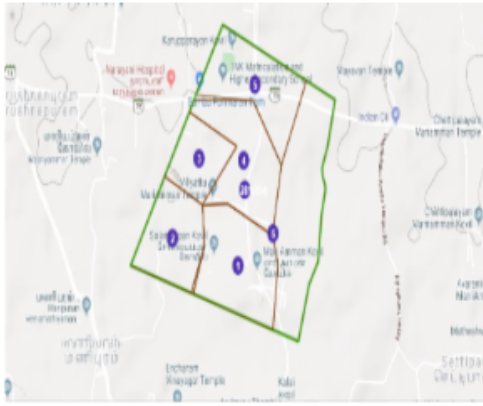

Nazri Naksha