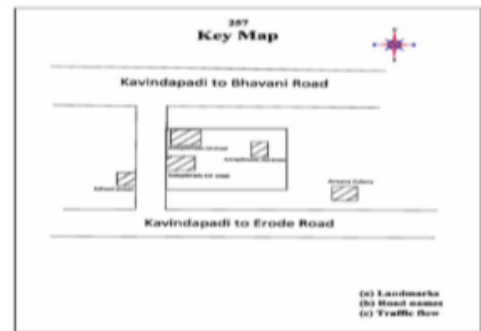

Key MAP View