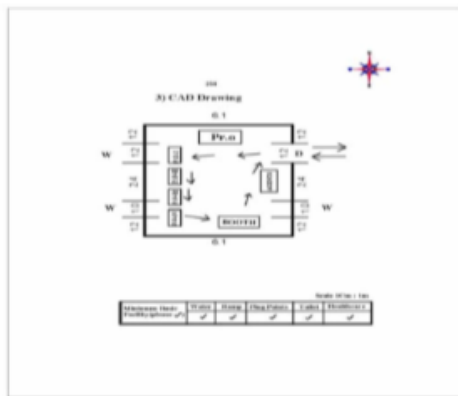

Google Map View

Polling Station Building Front View

Polling Station Front View

Cad View

Key MAP View

1 பெயர் : முருகன் தந்தை பெயர் : பழனியப்பன் வீட்டு எண் : 1 வயது : 63 பாலினம் : ஆண்	ZVA1822980 Photo is available	2 பெயர் : பாமா கணவர் பெயர் : முருகன் வீட்டு எண் : 1 வயது : 51 பாலினம் : பெண்	ZVA1822998 Photo is available	3 பெயர் : முருகேசன் தந்தை பெயர் : சிவன்மலை வீட்டு எண் : 1 வயது : 49 பாலினம் : ஆண்	ZVA2113389 Photo is available
4 பெயர் : பிரபா கணவர் பெயர் : முருகேசன் வீட்டு எண் : 1 வயது : 44 பாலினம் : பெண்	ZVA2113363 Photo is available	5 பெயர் : விஜயராஜ் தந்தை பெயர் : முருகேசன் வீட்டு எண் : 1 வயது : 42 பாலினம் : ஆண்	ZVA0656801 Photo is available	6 பெயர் : பிரந்தா கணவர் பெயர் : விஜயராஜ் வீட்டு எண் : 1 வயது : 33 பாலினம் : பெண்	ZVA0656819 Photo is available
7 பெயர் : காயத்ரி தந்தை பெயர் : முருகேசன் வீட்டு எண் : 1 வயது : 32 பாலினம் : பெண்	ZVA0656843 Photo is available	8 பெயர் : நந்தகுமார் தந்தை பெயர் : முருகன் வீட்டு எண் : 1 வயது : 30 பாலினம் : ஆண்	ZVA0657171 Photo is available	9 பெயர் : முருகேசன் தந்தை பெயர் : கோவிந்தசாமி வீட்டு எண் : 1-1 வயது : 51 பாலினம் : ஆண்	ZVA0089508 Photo is available
10 பெயர் : சுப்புலட்சுமி கணவர் பெயர் : முருகேசன் வீட்டு எண் : 1-1 வயது : 43 பாலினம் : பெண்	ZVA0089516 Photo is available	11 பெயர் : ச மு பவித்ரா தந்தை பெயர் : கோ முருகேசன் வீட்டு எண் : 1/2 வயது : 23 பாலினம் : பெண்	ZVA2025005 Photo is available	12 பெயர் : ஸ்ரீ முத்துக்குமரன் தந்தை பெயர் : முருகேசன் வீட்டு எண் : 1-2 வயது : 21 பாலினம் : ஆண்	ZVA2140622 Photo is available
13 பெயர் : திருநீலகண்டன் தந்தை பெயர் : கருப்பண்ணன் வீட்டு எண் : 1E வயது : 55 பாலினம் : ஆண்	ZVA0964536 Photo is available	14 பெயர் : பாட்டையன் தந்தை பெயர் : நடேசமுதலியார் வீட்டு எண் : 2 வயது : 72 பாலினம் : ஆண்	ZVA1823004 Photo is available	15 பெயர் : கண்ணம்மாள் கணவர் பெயர் : பாட்டையன் வீட்டு எண் : 2 வயது : 63 பாலினம் : பெண்	ZVA1823012 Photo is available
16 பெயர் : பிரபு தந்தை பெயர் : பாட்டையன் வீட்டு எண் : 2 வயது : 45 பாலினம் : ஆண்	FFG1683663 Photo is available	17 பெயர் : வளர்மதி தந்தை பெயர் : பாட்டையன் வீட்டு எண் : 2 வயது : 43 பாலினம் : பெண்	FFG3945128 Photo is available	18 பெயர் : மீனாட்சி கணவர் பெயர் : அய்யனாரப்பன் வீட்டு எண் : 3 வயது : 65 பாலினம் : பெண்	ZVA0089904 Photo is available
19 பெயர் : பரமசிவன் தந்தை பெயர் : பழனியப்பமுதலியார் வீட்டு எண் : 3 வயது : 62 பாலினம் : ஆண்	FFG3945045 Photo is available	20 பெயர் : ஸ்ரீமதி தந்தை பெயர் : பரமசிவன் வீட்டு எண் : 3 வயது : 25 பாலினம் : பெண்	ZVA1076710 Photo is available	#2 21 பெயர் : வேலவா ச ப தந்தை பெயர் : பரமசிவன் வீட்டு எண் : 3 வயது : 23 பாலினம் : ஆண்	ZVA2046902 Photo is available
22 பெயர் : வள்ளியம்மாள் கணவர் பெயர் : பழனிச்சாமி வீட்டு எண் : 4 வயது : 71 பாலினம் : பெண்	ZVA1828474 Photo is available	23 பெயர் : முருகானந்தம் தந்தை பெயர் : ஆறுமுகம் முதலியார் வீட்டு எண் : 4 வயது : 56 பாலினம் : ஆண்	ZVA2047355 Photo is available	24 பெயர் : முருகானந்தம் தந்தை பெயர் : பழனிச்சாமி வீட்டு எண் : 4 வயது : 52 பாலினம் : ஆண்	FFG1683143 Photo is available
25 பெயர் : பூங்கோதை கணவர் பெயர் : பரமசிவன் வீட்டு எண் : 4 வயது : 47 பாலினம் : பெண்	FFG3423738 Photo is available	26 பெயர் : சண்முகவடிவு கணவர் பெயர் : முருகானந்தம் வீட்டு எண் : 4 வயது : 44 பாலினம் : பெண்	ZVA2047892 Photo is available	27 பெயர் : மாயில்லாமி தந்தை பெயர் : சின்னசாமி வீட்டு எண் : 4 வயது : 26 பாலினம் : ஆண்	ZVA2004919 Photo is available
28 பெயர் : மலைச்சாமி தந்தை பெயர் : பெருமாள் முதலியார் வீட்டு எண் : 6 வயது : 73 பாலினம் : ஆண்	ZVA1828490 Photo is available	29 பெயர் : தெய்வானை கணவர் பெயர் : மலைச்சாமி வீட்டு எண் : 6 வயது : 65 பாலினம் : பெண்	ZVA1828508 Photo is available	30 பெயர் : நரேந்திரநாதப்பாரதி தந்தை பெயர் : மலைச்சாமி வீட்டு எண் : 6 வயது : 43 பாலினம் : ஆண்	FFG3422037 Photo is available