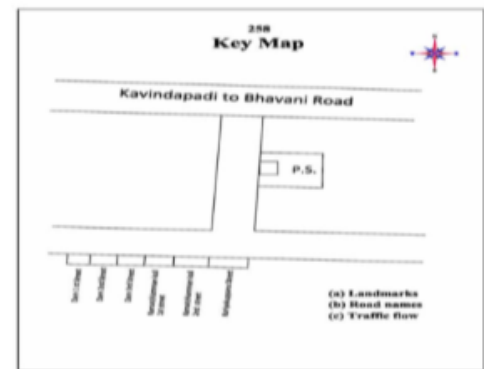

Google Map View

Polling Station Building Front View

Polling Station Front View

Cad View

Key MAP View

1 பெயர் : முருகன் தந்தை பெயர் : பழனியப்பன் வீட்டு எண் : 1 வயது : 63 பாலினம் : ஆண்	ZVA1822980 Photo is available	2 பெயர் : பாமா கணவர் பெயர் : முருகன் வீட்டு எண் : 1 வயது : 51 பாலினம் : பெண்	ZVA1822998 Photo is available	3 பெயர் : முருகேசன் தந்தை பெயர் : சிவன்மலை வீட்டு எண் : 1 வயது : 49 பாலினம் : ஆண்	ZVA2113389 Photo is available
4 பெயர் : பிரபா கணவர் பெயர் : முருகேசன் வீட்டு எண் : 1 வயது : 44 பாலினம் : பெண்	ZVA2113363 Photo is available	5 பெயர் : விஜயராஜ் தந்தை பெயர் : முருகேசன் வீட்டு எண் : 1 வயது : 42 பாலினம் : ஆண்	ZVA0656801 Photo is available	6 பெயர் : பிரந்தா கணவர் பெயர் : விஜயராஜ் வீட்டு எண் : 1 வயது : 33 பாலினம் : பெண்	ZVA0656819 Photo is available
7 பெயர் : காயத்ரி தந்தை பெயர் : முருகேசன் வீட்டு எண் : 1 வயது : 32 பாலினம் : பெண்	ZVA0656843 Photo is available	8 பெயர் : நந்தகுமார் தந்தை பெயர் : முருகன் வீட்டு எண் : 1 வயது : 30 பாலினம் : ஆண்	ZVA0657171 Photo is available	9 பெயர் : முருகேசன் தந்தை பெயர் : கோவிந்தசாமி வீட்டு எண் : 1-1 வயது : 51 பாலினம் : ஆண்	ZVA0089508 Photo is available
10 பெயர் : சுப்புலட்சுமி கணவர் பெயர் : முருகேசன் வீட்டு எண் : 1-1 வயது : 43 பாலினம் : பெண்	ZVA0089516 Photo is available	11 பெயர் : ச மு பவித்ரா தந்தை பெயர் : கோ முருகேசன் வீட்டு எண் : 1/2 வயது : 23 பாலினம் : பெண்	ZVA2025005 Photo is available	12 பெயர் : ஸ்ரீ முத்துக்குமரன் தந்தை பெயர் : முருகேசன் வீட்டு எண் : 1-2 வயது : 21 பாலினம் : ஆண்	ZVA2140622 Photo is available
13 பெயர் : திருநீலகண்டன் தந்தை பெயர் : கருப்பண்ணன் வீட்டு எண் : 1E வயது : 55 பாலினம் : ஆண்	ZVA0964536 Photo is available	14 பெயர் : பாட்டையன் தந்தை பெயர் : நடேசமுதலியார் வீட்டு எண் : 2 வயது : 72 பாலினம் : ஆண்	ZVA1823004 Photo is available	15 பெயர் : கண்ணம்மாள் கணவர் பெயர் : பாட்டையன் வீட்டு எண் : 2 வயது : 63 பாலினம் : பெண்	ZVA1823012 Photo is available
16 பெயர் : பிரபு தந்தை பெயர் : பாட்டையன் வீட்டு எண் : 2 வயது : 45 பாலினம் : ஆண்	FFG1683663 Photo is available	17 பெயர் : வளர்மதி தந்தை பெயர் : பாட்டையன் வீட்டு எண் : 2 வயது : 43 பாலினம் : பெண்	FFG3945128 Photo is available	18 பெயர் : மீனாட்சி கணவர் பெயர் : அய்யனாரப்பன் வீட்டு எண் : 3 வயது : 65 பாலினம் : பெண்	ZVA0089904 Photo is available
19 பெயர் : பரமசிவன் தந்தை பெயர் : பழனியப்பமுதலியார் வீட்டு எண் : 3 வயது : 62 பாலினம் : ஆண்	FFG3945045 Photo is available	20 பெயர் : ஸ்ரீமதி தந்தை பெயர் : பரமசிவன் வீட்டு எண் : 3 வயது : 25 பாலினம் : பெண்	ZVA1076710 Photo is available	#2 21 பெயர் : வேலவா ச ப தந்தை பெயர் : பரமசிவன் வீட்டு எண் : 3 வயது : 23 பாலினம் : ஆண்	ZVA2046902 Photo is available
22 பெயர் : வள்ளியம்மாள் கணவர் பெயர் : பழனிச்சாமி வீட்டு எண் : 4 வயது : 71 பாலினம் : பெண்	ZVA1828474 Photo is available	23 பெயர் : முருகானந்தம் தந்தை பெயர் : ஆறுமுகம் முதலியார் வீட்டு எண் : 4 வயது : 56 பாலினம் : ஆண்	ZVA2047355 Photo is available	24 பெயர் : முருகானந்தம் தந்தை பெயர் : பழனிச்சாமி வீட்டு எண் : 4 வயது : 52 பாலினம் : ஆண்	FFG1683143 Photo is available
25 பெயர் : பூங்கோதை கணவர் பெயர் : பரமசிவன் வீட்டு எண் : 4 வயது : 47 பாலினம் : பெண்	FFG3423738 Photo is available	26 பெயர் : சண்முகவடிவு கணவர் பெயர் : முருகானந்தம் வீட்டு எண் : 4 வயது : 44 பாலினம் : பெண்	ZVA2047892 Photo is available	27 பெயர் : மாயில்லாமி தந்தை பெயர் : சின்னசாமி வீட்டு எண் : 4 வயது : 26 பாலினம் : ஆண்	ZVA2004919 Photo is available
28 பெயர் : மலைச்சாமி தந்தை பெயர் : பெருமாள் முதலியார் வீட்டு எண் : 6 வயது : 73 பாலினம் : ஆண்	ZVA1828490 Photo is available	29 பெயர் : தெய்வானை கணவர் பெயர் : மலைச்சாமி வீட்டு எண் : 6 வயது : 65 பாலினம் : பெண்	ZVA1828508 Photo is available	30 பெயர் : நரேந்திரநாதப்பாரதி தந்தை பெயர் : மலைச்சாமி வீட்டு எண் : 6 வயது : 43 பாலினம் : ஆண்	FFG3422037 Photo is available