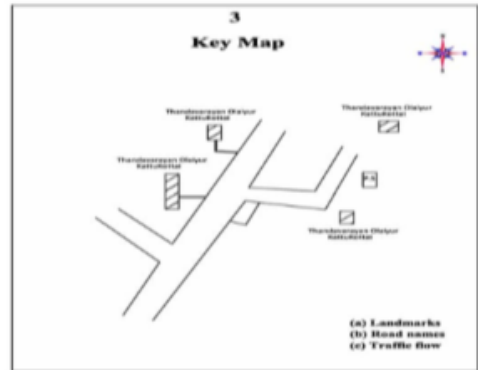

Google Map View

Polling Station Building Front View

Polling Station Front View

Cad View

Key MAP View

1	ZVA0987180	பெயர் : மாரியப்பன் தந்தை பெயர்: குருநாதன் வீட்டு எண் : 4 வயது : 38 பாலினம் : ஆண்	Photo is available	2	ZVA1079672	பெயர் : கௌதமன் தந்தை பெயர்: முருகேசன் வீட்டு எண் : 13/306 வயது : 25 பாலினம் : ஆண்	Photo is available	3	ZVA1115997	பெயர் : இருசாமி கணவர் பெயர்: இருசாகவுண்டர் வீட்டு எண் : 14-10 வயது : 67 பாலினம் : பெண்	Photo is available
4	ZVA1991934	பெயர் : ராஜாமணி கணவர் பெயர்: முத்து வீட்டு எண் : 14/103 வயது : 47 பாலினம் : பெண்	Photo is available	5	ZVA1116003	பெயர் : அலமேலு கணவர் பெயர்: அப்புசாமி வீட்டு எண் : 132 வயது : 61 பாலினம் : பெண்	Photo is available	6	DMS4246914	பெயர் : சங்கீதா கணவர் பெயர்: ஆறுமுகம் வீட்டு எண் : 132 வயது : 44 பாலினம் : பெண்	Photo is available
7	ZVA0094482	பெயர் : வேலுசாமி தந்தை பெயர்: நல்லிருசான் வீட்டு எண் : 134-4 வயது : 54 பாலினம் : ஆண்	Photo is available	8	ZVA0094490	பெயர் : மகேஸ்வரி கணவர் பெயர்: வேலுசாமி வீட்டு எண் : 134-4 வயது : 47 பாலினம் : பெண்	Photo is available	S 9	DMS2403186	பெயர் : செல்வி கணவர் பெயர்: செய்மணன் வீட்டு எண் : 229 வயது : 61 பாலினம் : பெண்	Photo is available
S 10	ZVA0787051	பெயர் : ஆனந்த் தந்தை பெயர்: செம்மணன் வீட்டு எண் : 229 வயது : 28 பாலினம் : ஆண்	Photo is available	S 11	ZVA2261808	பெயர் : ராணி கணவர் பெயர்: ஆனந்த் வீட்டு எண் : 229 வயது : 23 பாலினம் : பெண்	Photo is available	12	DMS1106756	பெயர் : வெங்கட்ராமன் தந்தை பெயர்: செங்கோடகவுண்டர் வீட்டு எண் : 231 வயது : 57 பாலினம் : ஆண்	Photo is available
13	ZVA1116011	பெயர் : தமிழ் செல்வி கணவர் பெயர்: வெங்கட்ராமன் வீட்டு எண் : 231 வயது : 53 பாலினம் : பெண்	Photo is available	14	ZVA0893172	பெயர் : போர் மன்னன் தந்தை பெயர்: வையாபுரி வீட்டு எண் : 236 வயது : 69 பாலினம் : ஆண்	Photo is available	15	ZVA2183549	பெயர் : சாந்தி கணவர் பெயர்: மாரிமுத்து வீட்டு எண் : 237 வயது : 34 பாலினம் : பெண்	Photo is available
16	ZVA1945146	பெயர் : கோகிலா கணவர் பெயர்: ரவி வீட்டு எண் : 248 வயது : 27 பாலினம் : பெண்	Photo is available	17	ZVA1116029	பெயர் : பர்வதம் கணவர் பெயர்: பழனிசாமி வீட்டு எண் : 250 வயது : 68 பாலினம் : பெண்	Photo is available	18	ZVA1116037	பெயர் : சரவணன் தந்தை பெயர்: பழனிசாமி வீட்டு எண் : 250 வயது : 50 பாலினம் : ஆண்	Photo is available
19	ZVA1116045	பெயர் : காளியம்மாள் கணவர் பெயர்: நல்லசாமி வீட்டு எண் : 251 வயது : 69 பாலினம் : பெண்	Photo is available	20	ZVA1077577	பெயர் : ராமர் தந்தை பெயர்: வெங்கட்ராமன் வீட்டு எண் : 251 வயது : 53 பாலினம் : ஆண்	Photo is available	21	ZVA0001271	பெயர் : வெங்கடேஸ்வரமூர்த்தி தந்தை பெயர்: நல்லசாமி வீட்டு எண் : 251 வயது : 51 பாலினம் : ஆண்	Photo is available
22	ZVA2055135	பெயர் : மகேஸ்வரி தந்தை பெயர்: ஈஸ்வரன் வீட்டு எண் : 251 வயது : 26 பாலினம் : பெண்	Photo is available	23	ZVA0094524	பெயர் : ஜோதி கணவர் பெயர்: பழனிச்சாமி வீட்டு எண் : 252 வயது : 48 பாலினம் : பெண்	Photo is available	24	ZVA2127231	பெயர் : கோகுல் ப தாயின் பெயர்: ஜோதி ப வீட்டு எண் : 252 வயது : 23 பாலினம் : ஆண்	Photo is available
25	ZVA1116052	பெயர் : குழந்தையம்மாள் கணவர் பெயர்: வெங்கட்ராமன் வீட்டு எண் : 254 வயது : 73 பாலினம் : பெண்	Photo is available	26	DMS1106871	பெயர் : இருசப்பன் தந்தை பெயர்: வெங்கட்ராமன் வீட்டு எண் : 255 வயது : 57 பாலினம் : ஆண்	Photo is available	27	DMS1106855	பெயர் : குழந்தையம்மாள் கணவர் பெயர்: இருசப்பன் வீட்டு எண் : 255 வயது : 54 பாலினம் : பெண்	Photo is available
28	ZVA1116060	பெயர் : பழனியம்மாள் கணவர் பெயர்: செங்கோடர் வீட்டு எண் : 258 வயது : 86 பாலினம் : பெண்	Photo is available	29	ZVA1116078	பெயர் : ராமசந்திரன் தந்தை பெயர்: சென்ரெட்டி வீட்டு எண் : 259 வயது : 80 பாலினம் : ஆண்	Photo is available	30	ZVA1116086	பெயர் : பாப்பம்மாள் கணவர் பெயர்: ராமசந்திரன் வீட்டு எண் : 259 வயது : 68 பாலினம் : பெண்	Photo is available