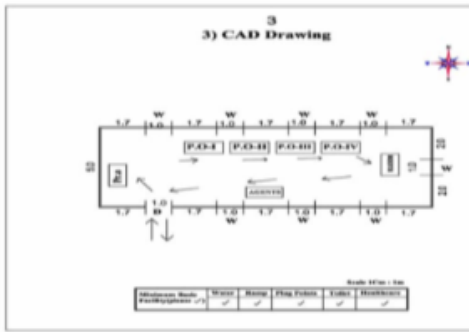

Google Map View

Polling Station Building Front View

Polling Station Front View

Cad View

Key MAP View

1	ZVA0987180	பெயர் : மாரியப்பன் தந்தை பெயர்: குருநாதன் வீட்டு எண் : 4 வயது : 38 பாலினம் : ஆண்	Photo is available	2	ZVA1079672	பெயர் : கௌதமன் தந்தை பெயர்: முருகேசன் வீட்டு எண் : 13/306 வயது : 25 பாலினம் : ஆண்	Photo is available	3	ZVA1115997	பெயர் : இருசாமி கணவர் பெயர்: இருசாகவுண்டர் வீட்டு எண் : 14-10 வயது : 67 பாலினம் : பெண்	Photo is available
4	ZVA1991934	பெயர் : ராஜாமணி கணவர் பெயர்: முத்து வீட்டு எண் : 14/103 வயது : 47 பாலினம் : பெண்	Photo is available	5	ZVA1116003	பெயர் : அலமேலு கணவர் பெயர்: அப்புசாமி வீட்டு எண் : 132 வயது : 61 பாலினம் : பெண்	Photo is available	6	DMS4246914	பெயர் : சங்கீதா கணவர் பெயர்: ஆறுமுகம் வீட்டு எண் : 132 வயது : 44 பாலினம் : பெண்	Photo is available
7	ZVA0094482	பெயர் : வேலுசாமி தந்தை பெயர்: நல்லிருசான் வீட்டு எண் : 134-4 வயது : 54 பாலினம் : ஆண்	Photo is available	8	ZVA0094490	பெயர் : மகேஸ்வரி கணவர் பெயர்: வேலுசாமி வீட்டு எண் : 134-4 வயது : 47 பாலினம் : பெண்	Photo is available	S 9	DMS2403186	பெயர் : செல்வி கணவர் பெயர்: செய்மணன் வீட்டு எண் : 229 வயது : 61 பாலினம் : பெண்	Photo is available
S 10	ZVA0787051	பெயர் : ஆனந்த் தந்தை பெயர்: செம்மணன் வீட்டு எண் : 229 வயது : 28 பாலினம் : ஆண்	Photo is available	S 11	ZVA2261808	பெயர் : ராணி கணவர் பெயர்: ஆனந்த் வீட்டு எண் : 229 வயது : 23 பாலினம் : பெண்	Photo is available	12	DMS1106756	பெயர் : வெங்கட்ராமன் தந்தை பெயர்: செங்கோடகவுண்டர் வீட்டு எண் : 231 வயது : 57 பாலினம் : ஆண்	Photo is available
13	ZVA1116011	பெயர் : தமிழ் செல்வி கணவர் பெயர்: வெங்கட்ராமன் வீட்டு எண் : 231 வயது : 53 பாலினம் : பெண்	Photo is available	14	ZVA0893172	பெயர் : போர் மன்னன் தந்தை பெயர்: வையாபுரி வீட்டு எண் : 236 வயது : 69 பாலினம் : ஆண்	Photo is available	15	ZVA2183549	பெயர் : சாந்தி கணவர் பெயர்: மாரிமுத்து வீட்டு எண் : 237 வயது : 34 பாலினம் : பெண்	Photo is available
16	ZVA1945146	பெயர் : கோகிலா கணவர் பெயர்: ரவி வீட்டு எண் : 248 வயது : 27 பாலினம் : பெண்	Photo is available	17	ZVA1116029	பெயர் : பர்வதம் கணவர் பெயர்: பழனிசாமி வீட்டு எண் : 250 வயது : 68 பாலினம் : பெண்	Photo is available	18	ZVA1116037	பெயர் : சரவணன் தந்தை பெயர்: பழனிசாமி வீட்டு எண் : 250 வயது : 50 பாலினம் : ஆண்	Photo is available
19	ZVA1116045	பெயர் : காளியம்மாள் கணவர் பெயர்: நல்லசாமி வீட்டு எண் : 251 வயது : 69 பாலினம் : பெண்	Photo is available	20	ZVA1077577	பெயர் : ராமர் தந்தை பெயர்: வெங்கட்ராமன் வீட்டு எண் : 251 வயது : 53 பாலினம் : ஆண்	Photo is available	21	ZVA0001271	பெயர் : வெங்கடேஸ்வரமூர்த்தி தந்தை பெயர்: நல்லசாமி வீட்டு எண் : 251 வயது : 51 பாலினம் : ஆண்	Photo is available
22	ZVA2055135	பெயர் : மகேஸ்வரி தந்தை பெயர்: ஈஸ்வரன் வீட்டு எண் : 251 வயது : 26 பாலினம் : பெண்	Photo is available	23	ZVA0094524	பெயர் : ஜோதி கணவர் பெயர்: பழனிச்சாமி வீட்டு எண் : 252 வயது : 48 பாலினம் : பெண்	Photo is available	24	ZVA2127231	பெயர் : கோகுல் ப தாயின் பெயர்: ஜோதி ப வீட்டு எண் : 252 வயது : 23 பாலினம் : ஆண்	Photo is available
25	ZVA1116052	பெயர் : குழந்தையம்மாள் கணவர் பெயர்: வெங்கட்ராமன் வீட்டு எண் : 254 வயது : 73 பாலினம் : பெண்	Photo is available	26	DMS1106871	பெயர் : இருசப்பன் தந்தை பெயர்: வெங்கட்ராமன் வீட்டு எண் : 255 வயது : 57 பாலினம் : ஆண்	Photo is available	27	DMS1106855	பெயர் : குழந்தையம்மாள் கணவர் பெயர்: இருசப்பன் வீட்டு எண் : 255 வயது : 54 பாலினம் : பெண்	Photo is available
28	ZVA1116060	பெயர் : பழனியம்மாள் கணவர் பெயர்: செங்கோடர் வீட்டு எண் : 258 வயது : 86 பாலினம் : பெண்	Photo is available	29	ZVA1116078	பெயர் : ராமசந்திரன் தந்தை பெயர்: சென்ரெட்டி வீட்டு எண் : 259 வயது : 80 பாலினம் : ஆண்	Photo is available	30	ZVA1116086	பெயர் : பாப்பம்மாள் கணவர் பெயர்: ராமசந்திரன் வீட்டு எண் : 259 வயது : 68 பாலினம் : பெண்	Photo is available