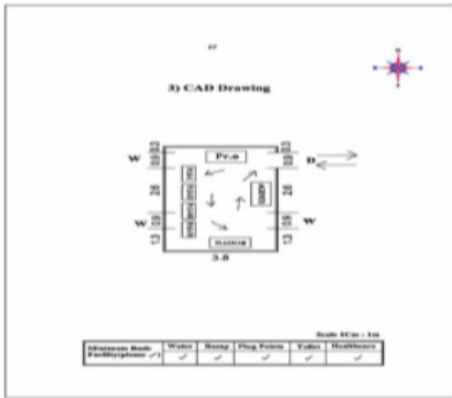

Google Map View

Polling Station Building Front View

Polling Station Front View

Cad View

Key MAP View

சட்டமன்றத் தொகுதியின் எண் மற்றும் பெயர் : 104-பவானி பிரிவு எண் மற்றும் பெயர் 1-அம்மாபேட்டை (பே) வார்டு 2, கோலக்காரூர்