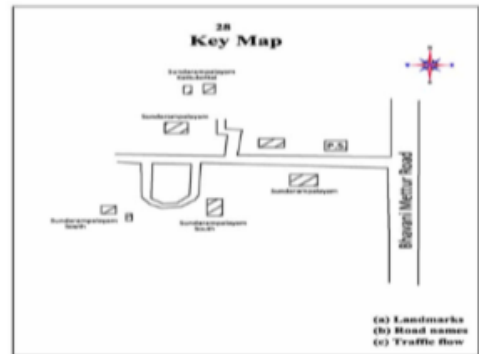

Key MAP View