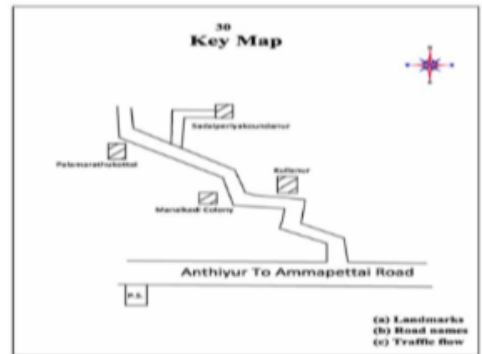

Google Map View

Polling Station Building Front View

Polling Station Front View

Cad View

Key MAP View

1 பெயர் : மாதேஸ்வரி கணவர் பெயர் : கிட்டு வீட்டு எண் : 1 வயது : 70 பாலினம் : பெண் Photo is available	ZVA1203397	2 பெயர் : முருகேசன் தந்தை பெயர் : ரமசாமி வீட்டு எண் : 1 வயது : 58 பாலினம் : ஆண் Photo is available	ZVA2054856	3 பெயர் : செல்வகுமார் தந்தை பெயர் : கிட்டு வீட்டு எண் : 1 வயது : 53 பாலினம் : ஆண் Photo is available	ZVA1203405
4 பெயர் : தெரசியம்மா செபாஸ்டின் தந்தை பெயர் : செபாஸ்டின் வீட்டு எண் : 1 வயது : 46 பாலினம் : பெண் Photo is available	ZVA0857474	5 பெயர் : கலையரசி கணவர் பெயர் : செல்வகுமார் வீட்டு எண் : 1-1 வயது : 44 பாலினம் : பெண் Photo is available	ZVA0199919	6 பெயர் : புவனேஷ் தந்தை பெயர் : உத்திரசாமி வீட்டு எண் : 1A வயது : 30 பாலினம் : ஆண் Photo is available	ZVA0796417
7 பெயர் : ஜெயராஜ் தந்தை பெயர் : பெரியண்ணகவுண்டர் வீட்டு எண் : 2 வயது : 70 பாலினம் : ஆண் Photo is available	ZVA1203413	8 பெயர் : ராமலிங்கம் தந்தை பெயர் : பெரியண்ணகவுண்டர் வீட்டு எண் : 2 வயது : 63 பாலினம் : ஆண் Photo is available	ZVA1203421	9 பெயர் : விஜயலெட்சுமி கணவர் பெயர் : ஜெயராஜ் வீட்டு எண் : 2 வயது : 61 பாலினம் : பெண் Photo is available	ZVA1203439
10 பெயர் : அமுதா கணவர் பெயர் : ராமலிங்கம் வீட்டு எண் : 2 வயது : 50 பாலினம் : பெண் Photo is available	ZVA1203447	11 பெயர் : இளவேனில் தந்தை பெயர் : ராமலிங்கம் வீட்டு எண் : 2 வயது : 30 பாலினம் : ஆண் Photo is available	ZVA0575746	12 பெயர் : கௌதமன் ஜெ தந்தை பெயர் : ஜெயராஜ் வீட்டு எண் : 2 - 2 வயது : 29 பாலினம் : ஆண் Photo is available	ZVA0697888
13 பெயர் : சிவமூர்த்தி வீ தந்தை பெயர் : வீரப்பகவுண்டர் வீட்டு எண் : 2A வயது : 60 பாலினம் : ஆண் Photo is available	ZVA0200006	14 பெயர் : பேபி சி கணவர் பெயர் : சிவமூர்த்தி வீ வீட்டு எண் : 2A வயது : 50 பாலினம் : பெண் Photo is available	ZVA0200071	15 பெயர் : ராதாகிருஷ்ணன் தந்தை பெயர் : சிவமூர்த்தி வீட்டு எண் : 2A வயது : 30 பாலினம் : ஆண் Photo is available	ZVA0697920
16 பெயர் : உத்திரமூர்த்தி தந்தை பெயர் : வீரப்பகவுண்டர் வீட்டு எண் : 4 வயது : 57 பாலினம் : ஆண் Photo is available	ZVA0280305	17 பெயர் : செந்தில்வடிவு கணவர் பெயர் : உத்திரமூர்த்தி வீட்டு எண் : 4 வயது : 55 பாலினம் : பெண் Photo is available	ZVA0280297	# 18 பெயர் : கிஷோர்குமார் உ தந்தை பெயர் : உத்திரமூர்த்தி வீட்டு எண் : எண் 4 வயது : 32 பாலினம் : ஆண் Photo is available	ZVA0492421
19 பெயர் : சந்தியா கணவர் பெயர் : கிஷோர்குமார் வீட்டு எண் : 4 வயது : 28 பாலினம் : பெண் Photo is available	ZVA2221984	20 பெயர் : இரத்தினம் தந்தை பெயர் : வீரப்பக் கவுண்டர் வீட்டு எண் : 5 வயது : 71 பாலினம் : ஆண் Photo is available	ZVA1203462	21 பெயர் : சுந்தரம்மாள் கணவர் பெயர் : ரத்தினம் வீட்டு எண் : 5 வயது : 66 பாலினம் : பெண் Photo is available	ZVA1203470
22 பெயர் : சண்முகசுந்தரம் தந்தை பெயர் : ரத்தினம் வீட்டு எண் : 5 வயது : 45 பாலினம் : ஆண் Photo is available	DMS4199865	23 பெயர் : மாலதி கணவர் பெயர் : சண்முகசுந்தரம் வீட்டு எண் : 5 வயது : 30 பாலினம் : பெண் Photo is available	ZVA0697987	24 பெயர் : பிரசாந்த் தந்தை பெயர் : சேகர் வீட்டு எண் : 6A வயது : 28 பாலினம் : ஆண் Photo is available	ZVA0796607
25 பெயர் : கவிதா கணவர் பெயர் : பிரசாந்த் வீட்டு எண் : 06-ஏ வயது : 28 பாலினம் : பெண் Photo is available	ZVA2221976	26 பெயர் : பாரதி கணவர் பெயர் : சுப்பிரமணி வீட்டு எண் : 8 வயது : 53 பாலினம் : பெண் Photo is available	ZVA0401851	27 பெயர் : பாவாயம்மாள் கணவர் பெயர் : சித்தையன் வீட்டு எண் : 9 வயது : 70 பாலினம் : பெண் Photo is available	ZVA1203496
28 பெயர் : பெரியண்ணன் தந்தை பெயர் : சித்தையன் வீட்டு எண் : 9 வயது : 49 பாலினம் : ஆண் Photo is available	DMS3352630	29 பெயர் : வீரமணி தந்தை பெயர் : சித்தையன் வீட்டு எண் : 9 வயது : 46 பாலினம் : ஆண் Photo is available	DMS2457240	30 பெயர் : பேபி கணவர் பெயர் : வீரமணி வீட்டு எண் : 9 வயது : 38 பாலினம் : பெண் Photo is available	ZVA0200279