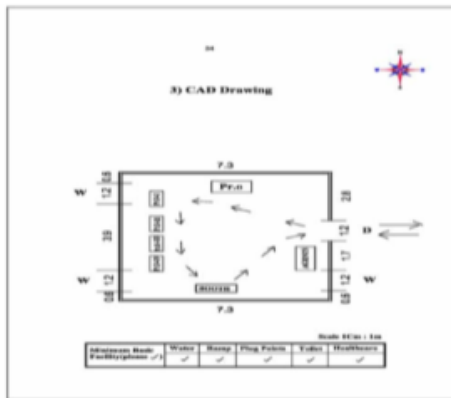

Google Map View

Polling Station Building Front View

Polling Station Front View

Cad View

Key MAP View

1	ZVA2043073	பெயர் : கௌரி சங்கர் தாயின் பெயர்: வசந்தி வீட்டு எண் : 1 வயது : 24 பாலினம் : ஆண்	Photo is available	2	ZVA2136430	பெயர் : லட்சுமி கணவர் பெயர்: செல்வராஜ் வீட்டு எண் : 1-10அ வயது : 64 பாலினம் : பெண்	Photo is available	3	ZVA0756478	பெயர் : சீனிவாசன் தந்தை பெயர்: செல்வராஜ் வீட்டு எண் : 1-10A வயது : 45 பாலினம் : ஆண்	Photo is available
4	ZVA2194074	பெயர் : கௌசல்யா கணவர் பெயர்: சீனிவாசன் வீட்டு எண் : 1-10அ வயது : 33 பாலினம் : பெண்	Photo is available	5	ZVA0921403	பெயர் : மோகன்ராஜ் தந்தை பெயர்: காந்தி வீட்டு எண் : 1-38 வயது : 28 பாலினம் : ஆண்	Photo is available	6	ZVA1083138	பெயர் : பூர் சபா தந்தை பெயர்: முனுசாமி வீட்டு எண் : 1/55பீ வயது : 30 பாலினம் : பெண்	Photo is available
7	ZVA1074764	பெயர் : பூந்தர் தந்தை பெயர்: ஈஸ்வரன் வீட்டு எண் : 1/68 வயது : 28 பாலினம் : ஆண்	Photo is available	8	ZVA2127488	பெயர் : நரேந்திரன் அ தந்தை பெயர்: அமிர்தலிங்கம் மு வீட்டு எண் : 1/79 வயது : 27 பாலினம் : ஆண்	Photo is available	9	ZVA2128080	பெயர் : அரிகரன் அ தந்தை பெயர்: அமிர்தலிங்கம் வீட்டு எண் : 1/79 வயது : 26 பாலினம் : ஆண்	Photo is available
10	ZVA1207729	பெயர் : கண்ணன் தந்தை பெயர்: சுப்பிரமணி வீட்டு எண் : 1-112 வயது : 57 பாலினம் : ஆண்	Photo is available	11	ZVA2289288	பெயர் : மோகனப்பிரியா க தந்தை பெயர்: கண்ணன் வீட்டு எண் : 1/112 வயது : 19 பாலினம் : பெண்	Photo is available	12	ZVA0011783	பெயர் : கென்னடி தந்தை பெயர்: ஆரோக்கியராமசாமி வீட்டு எண் : 1E வயது : 58 பாலினம் : ஆண்	Photo is available
13	ZVA0011395	பெயர் : வசந்தா கணவர் பெயர்: கென்னடி வீட்டு எண் : 1E வயது : 57 பாலினம் : பெண்	Photo is available	14	ZVA0577114	பெயர் : ஏஞ்சல் கரோலின் கணவர் பெயர்: செல்வின் ஜோசப் வீட்டு எண் : 1E வயது : 39 பாலினம் : பெண்	Photo is available	15	ZVA0130211	பெயர் : வெள்ளையம்மாள் கணவர் பெயர்: அர்த்தநாரிகவுண்டர் வீட்டு எண் : 1-E வயது : 66 பாலினம் : பெண்	Photo is available
16	ZVA1074707	பெயர் : ரகுபதி தந்தை பெயர்: வெங்கடாசலம் வீட்டு எண் : 3/228 வயது : 26 பாலினம் : ஆண்	Photo is available	17	ZVA0663641	பெயர் : சண்முக சுந்தரம் தந்தை பெயர்: கிருஷ்ணசாமி வீட்டு எண் : 5-B வயது : 40 பாலினம் : ஆண்	Photo is available	18	ZVA0493270	பெயர் : கௌதமி தந்தை பெயர்: முனுசாமி வீட்டு எண் : 10B வயது : 32 பாலினம் : பெண்	Photo is available
19	ZVA0756643	பெயர் : உமாமகேஸ்வரி கணவர் பெயர்: ஐயப்பன் வீட்டு எண் : 11 வயது : 45 பாலினம் : பெண்	Photo is available	20	ZVA0011866	பெயர் : ரகுபதி தந்தை பெயர்: அப்புசாமி வீட்டு எண் : 11 வயது : 38 பாலினம் : ஆண்	Photo is available	21	ZVA2293660	பெயர் : சத்தியா ஐ தந்தை பெயர்: ஐயப்பன் வீட்டு எண் : 11/8 வயது : 20 பாலினம் : பெண்	Photo is available
22	ZVA2328516	பெயர் : சஞ்சனா மு தந்தை பெயர்: முருகேசன் அ வீட்டு எண் : 16 வயது : 19 பாலினம் : பெண்	Photo is available	23	ZVA0130104	பெயர் : செல்வகுமார் தந்தை பெயர்: செல்லமுத்து வீட்டு எண் : 16-172 வயது : 33 பாலினம் : ஆண்	Photo is available	24	ZVA1207737	பெயர் : ராஜாமணி தந்தை பெயர்: கொமாரசாமிக்கவுண்டர் வீட்டு எண் : 18 வயது : 64 பாலினம் : ஆண்	Photo is available
25	ZVA1207745	பெயர் : சிவகாமி கணவர் பெயர்: ராஜாமணி வீட்டு எண் : 18 வயது : 57 பாலினம் : பெண்	Photo is available	26	DMS2662252	பெயர் : ஈஸ்வரமூர்த்தி தந்தை பெயர்: ராஜாமணி வீட்டு எண் : 18 வயது : 39 பாலினம் : ஆண்	Photo is available	27	ZVA1938158	பெயர் : கோகிலா கணவர் பெயர்: ஈஸ்வரமூர்த்தி வீட்டு எண் : 18 வயது : 31 பாலினம் : பெண்	Photo is available
28	ZVA1207752	பெயர் : தேவணன் தந்தை பெயர்: பெரியசாமி வீட்டு எண் : 19 வயது : 76 பாலினம் : ஆண்	Photo is available	29	ZVA1207760	பெயர் : அலமேலு கணவர் பெயர்: தேவணன் வீட்டு எண் : 19 வயது : 61 பாலினம் : பெண்	Photo is available	30	ZVA1083146	பெயர் : பழனிசாமி தந்தை பெயர்: வெள்ளைக் கவுண்டர் வீட்டு எண் : 19 வயது : 51 பாலினம் : ஆண்	Photo is available