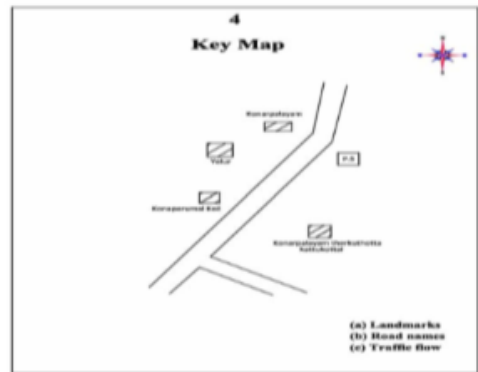

வாக்காளர் பதிவு அலுவலரின்
கையொப்பம்

Nazri Naksha

Google Map View

Polling Station Building Front View

Polling Station Front View

Cad View

Key MAP View

சட்டமன்றத் தொகுதியின் எண் மற்றும் பெயர் : 104-பவானி பாகம் எண் : 4
பிரிவு எண் மற்றும் பெயர் 1-இலிப்பிலி (வ.கி),குருவரெட்டியூர்(ஊ) வார்டு9, கோணார்பாளையம் தெற்குதோட்ட கொட்டாய்கள்