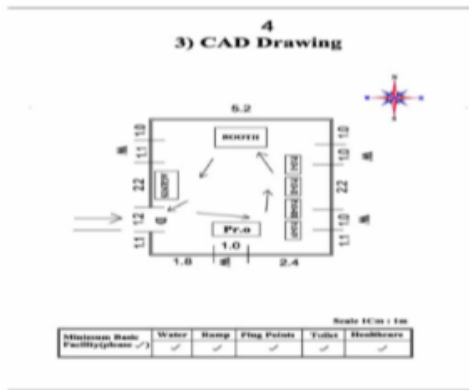

வாக்காளர் பதிவு அலுவலரின்
கையொப்பம்

Nazri Naksha

Google Map View

Polling Station Building Front View

Polling Station Front View

Cad View

Key MAP View

சட்டமன்றத் தொகுதியின் எண் மற்றும் பெயர் : 104-பவானி பாகம் எண் : 4
பிரிவு எண் மற்றும் பெயர் 1-இலிப்பிலி (வ.கி),குருவரெட்டியூர்(ஊ) வார்டு9, கோணார்பாளையம் தெற்குதோட்ட கொட்டாய்கள்