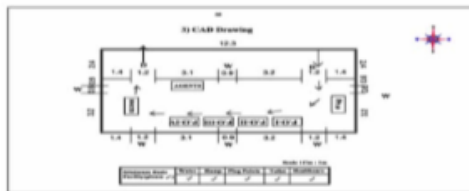

Google Map View

Polling Station Building Front View

Polling Station Front View

Cad View

Key MAP View

1 பெயர் : சம்பூரணம் கணவர் பெயர் : சேகர் வீட்டு எண் : 1 வயது : 38 பாலினம் : பெண்	ZVA0663856 Photo is available	2 பெயர் : யுவராணி தந்தை பெயர் : வெங்கடேசன் வீட்டு எண் : 1 வயது : 30 பாலினம் : பெண்	ZVA0663864 Photo is available	3 பெயர் : லலித் திஷோர் சே தந்தை பெயர் : சேகர் வீட்டு எண் : 01 வயது : 26 பாலினம் : ஆண்	ZVA1954825 Photo is available
4 பெயர் : ஹரிவிக்கேஷ் தந்தை பெயர் : மாதேஷ்வரன் வீட்டு எண் : 1 வயது : 23 பாலினம் : ஆண்	ZVA2053049 Photo is available	5 பெயர் : மகேஸ்வரி கணவர் பெயர் : செங்கோடன் வீட்டு எண் : 1-1-80J வயது : 50 பாலினம் : பெண்	ZVA0922526 Photo is available	6 பெயர் : கௌரி கணவர் பெயர் : வெங்கடாசலம் வீட்டு எண் : 1E வயது : 36 பாலினம் : பெண்	ZVA0578948 Photo is available
7 பெயர் : சேனை தந்தை பெயர் : ராஜமாணிக்கம் வீட்டு எண் : 2 வயது : 60 பாலினம் : ஆண்	ZVA2051928 Photo is available	8 பெயர் : சாந்தி கணவர் பெயர் : சேனை வீட்டு எண் : 2 வயது : 57 பாலினம் : பெண்	ZVA2050904 Photo is available	9 பெயர் : விஜய் கார்த்திக் தந்தை பெயர் : சேனை வீட்டு எண் : 2 வயது : 28 பாலினம் : ஆண்	ZVA2053643 Photo is available
10 பெயர் : பாலாஜி ராகவ் தந்தை பெயர் : ஸேநை வீட்டு எண் : 2 வயது : 26 பாலினம் : ஆண்	ZVA2052009 Photo is available	11 பெயர் : மெய்யழகன் தந்தை பெயர் : ராமலிங்கம் வீட்டு எண் : 2-2-67 வயது : 36 பாலினம் : ஆண்	ZVA0563205 Photo is available	12 பெயர் : காளியப்பன் தந்தை பெயர் : சுப்பிரமணியம் வீட்டு எண் : 2-236 வயது : 39 பாலினம் : ஆண்	ZVA0359414 Photo is available
13 பெயர் : பிரகாஷ் தந்தை பெயர் : கந்தசாமி வீட்டு எண் : 2-268 வயது : 33 பாலினம் : ஆண்	ZVA0493718 Photo is available	# 14 பெயர் : சதீஷ்குமார் வே தந்தை பெயர் : வேலுசாமி வீட்டு எண் : 2-279 வயது : 38 பாலினம் : ஆண்	ZVA0280784 Photo is available	15 பெயர் : சாந்தி கணவர் பெயர் : அண்ணாமலை வீட்டு எண் : 2-293 வயது : 40 பாலினம் : பெண்	ZVA0798942 Photo is available
16 பெயர் : சிரங்கம்மாள் கணவர் பெயர் : தர்மலிங்கம் வீட்டு எண் : 3/2 வயது : 41 பாலினம் : பெண்	ZVA1938547 Photo is available	17 பெயர் : குமார் தந்தை பெயர் : குப்புசாமி வீட்டு எண் : 3-266A வயது : 66 பாலினம் : ஆண்	ZVA0012310 Photo is available	18 பெயர் : தங்கவேல் தந்தை பெயர் : பழனி வீட்டு எண் : 10 வயது : 47 பாலினம் : ஆண்	ZVA0493809 Photo is available
19 பெயர் : நிதீஷ் தந்தை பெயர் : தங்கவேல் வீட்டு எண் : 10 வயது : 21 பாலினம் : ஆண்	ZVA2190171 Photo is available	20 பெயர் : இந்திராணி கணவர் பெயர் : லட்சுமணன் வீட்டு எண் : 52B வயது : 37 பாலினம் : பெண்	ZVA0330589 Photo is available	21 பெயர் : சங்கீதா தந்தை பெயர் : முத்துசாமி வீட்டு எண் : 94 வயது : 37 பாலினம் : பெண்	ZVA0201939 Photo is available
22 பெயர் : தினேஷ் தந்தை பெயர் : ஈஸ்வரன் வீட்டு எண் : 114 வயது : 24 பாலினம் : ஆண்	ZVA2052132 Photo is available	23 பெயர் : கீர்த்தி தந்தை பெயர் : குணசேகரன் வீட்டு எண் : 241 வயது : 32 பாலினம் : ஆண்	ZVA0557777 Photo is available	24 பெயர் : கோவிந்தராஜ் தந்தை பெயர் : ராமநாதன் வீட்டு எண் : 245 வயது : 36 பாலினம் : ஆண்	ZVA0330514 Photo is available
25 பெயர் : சுரேகா தந்தை பெயர் : சின்னசாமி வீட்டு எண் : 252A வயது : 27 பாலினம் : பெண்	ZVA0922567 Photo is available	26 பெயர் : சின்னப்பன் தந்தை பெயர் : தொப்பளாக்கவுண்டர் வீட்டு எண் : 262 வயது : 75 பாலினம் : ஆண்	ZVA0478255 Photo is available	27 பெயர் : கமலா கணவர் பெயர் : சின்னப்பன் வீட்டு எண் : 262 வயது : 63 பாலினம் : பெண்	ZVA0478248 Photo is available
28 பெயர் : சுப்பிரமணி தந்தை பெயர் : சின்னப்பன் வீட்டு எண் : 262 வயது : 47 பாலினம் : ஆண்	ZVA0493817 Photo is available	29 பெயர் : கிருஷ்ணகுமாரி கணவர் பெயர் : செந்தில்ராஜன் வீட்டு எண் : 263A வயது : 40 பாலினம் : பெண்	ZVA0889774 Photo is available	30 பெயர் : ரேவதி கணவர் பெயர் : ஜெகதீஷ் வீட்டு எண் : 264F வயது : 27 பாலினம் : பெண்	ZVA1954833 Photo is available