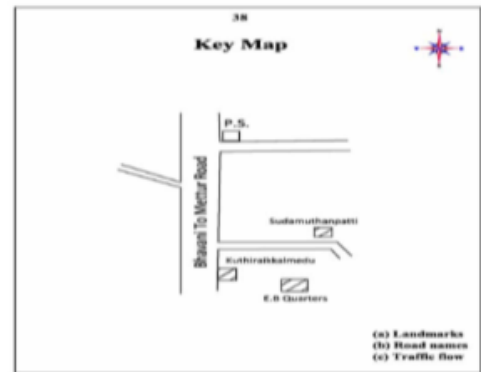

Key MAP View