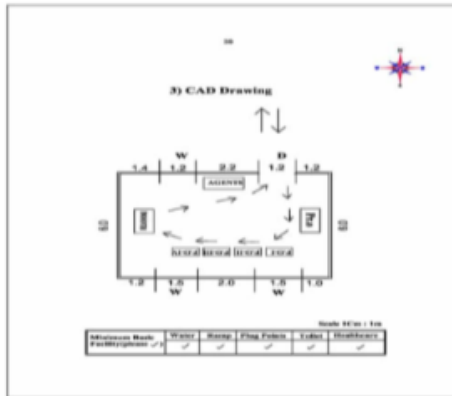

**Google Map View**

**Polling Station Building Front View**

**Polling Station Front View**

**Cad View**

**Key MAP View**

1 பெயர் : கோமதி தந்தை பெயர் : ராஜகோபால் வீட்டு எண் : 1 வயது : 22 பாலினம் : பெண் Photo is available	ZVA2247401	2 பெயர் : சரஸ்வதி கணவர் பெயர் : சுப்பிரமணியன் வீட்டு எண் : 1-43A வயது : 56 பாலினம் : பெண் Photo is available	ZVA0202002	3 பெயர் : மாரியம்மாள் கணவர் பெயர் : ஆறழகம் வீட்டு எண் : 1E வயது : 91 பாலினம் : பெண் Photo is available	ZVA0404244
4 பெயர் : அரியாகண்டர் தந்தை பெயர் : சோலைகவுண்டர் வீட்டு எண் : 1E வயது : 74 பாலினம் : ஆண் Photo is available	ZVA0404061	5 பெயர் : கந்தம்மாள் கணவர் பெயர் : அரியாகவுண்டர் வீட்டு எண் : 1E வயது : 70 பாலினம் : பெண் Photo is available	ZVA0404202	6 பெயர் : மாதம்மாள் கணவர் பெயர் : தைலாக்கவுண்டர் வீட்டு எண் : 1E வயது : 64 பாலினம் : பெண் Photo is available	ZVA0404541
7 பெயர் : காளியம்மாள் கணவர் பெயர் : மாதப்பன் வீட்டு எண் : 1E வயது : 61 பாலினம் : பெண் Photo is available	ZVA0404319	8 பெயர் : வெங்கிடுசாமி தந்தை பெயர் : மாரிமுத்துகவுண்டர் வீட்டு எண் : 1E வயது : 59 பாலினம் : ஆண் Photo is available	ZVA0404400	9 பெயர் : அப்புசாமி தந்தை பெயர் : சித்தையன் வீட்டு எண் : 1E வயது : 55 பாலினம் : ஆண் Photo is available	ZVA0404210
10 பெயர் : மனோம்மாணி கணவர் பெயர் : வெங்கிடுசாமி வீட்டு எண் : 1E வயது : 54 பாலினம் : பெண் Photo is available	ZVA0404392	11 பெயர் : மர்ரியுப்பன் தந்தை பெயர் : சுப்ரமணி வீட்டு எண் : 1E வயது : 52 பாலினம் : ஆண் Photo is available	ZVA0404632	12 பெயர் : சதாசிவம் தந்தை பெயர் : மாணிக்கம் வீட்டு எண் : 1E வயது : 48 பாலினம் : ஆண் Photo is available	ZVA0403998
13 பெயர் : சந்திரா கணவர் பெயர் : பழனிச்சாமி வீட்டு எண் : 1E வயது : 47 பாலினம் : பெண் Photo is available	ZVA0404574	14 பெயர் : அலமேலு கணவர் பெயர் : பழனிச்சாமி வீட்டு எண் : 1E வயது : 46 பாலினம் : பெண் Photo is available	DMS2671204	15 பெயர் : புஷ்பா கணவர் பெயர் : அப்புசாமி வீட்டு எண் : 1E வயது : 45 பாலினம் : பெண் Photo is available	ZVA0404228
16 பெயர் : ரேவதி கணவர் பெயர் : கோபி வீட்டு எண் : 1E வயது : 41 பாலினம் : பெண் Photo is available	ZVA0404301	17 பெயர் : சாந்தி கணவர் பெயர் : செல்வராஜ் வீட்டு எண் : 1E வயது : 41 பாலினம் : பெண் Photo is available	ZVA0404657	18 பெயர் : வள்ளியம்மாள் கணவர் பெயர் : ரவி வீட்டு எண் : 1E வயது : 39 பாலினம் : பெண் Photo is available	ZVA0404350
19 பெயர் : சித்ரா தேவி கணவர் பெயர் : வெங்கடேஷ் வீட்டு எண் : 1E வயது : 39 பாலினம் : பெண் Photo is available	ZVA0404251	20 பெயர் : சுந்தர் தந்தை பெயர் : கணேசன் வீட்டு எண் : 1E வயது : 37 பாலினம் : ஆண் Photo is available	ZVA0404277	21 பெயர் : சரஸ்வதி தந்தை பெயர் : அரியாகவுண்டர் வீட்டு எண் : 1E வயது : 37 பாலினம் : பெண் Photo is available	ZVA0404566
22 பெயர் : மயில்சாமி தந்தை பெயர் : சேட்டு வீட்டு எண் : 1E வயது : 35 பாலினம் : ஆண் Photo is available	ZVA0579086	23 பெயர் : சுமதி கணவர் பெயர் : சக்தி வீட்டு எண் : 1E வயது : 34 பாலினம் : பெண் Photo is available	ZVA0404269	24 பெயர் : பெருமாயி கணவர் பெயர் : செல்வராசு வீட்டு எண் : 1E வயது : 34 பாலினம் : பெண் Photo is available	ZVA0404608
25 பெயர் : தெய்வரசு தந்தை பெயர் : மணி வீட்டு எண் : 1E வயது : 33 பாலினம் : ஆண் Photo is available	ZVA0404129	26 பெயர் : சதீஷ் தந்தை பெயர் : பரமேஸ்வரன் வீட்டு எண் : 1E வயது : 32 பாலினம் : ஆண் Photo is available	ZVA0404525	27 பெயர் : கார்த்திகா கணவர் பெயர் : மயில்சாமி வீட்டு எண் : 1E வயது : 32 பாலினம் : பெண் Photo is available	ZVA0579102
28 பெயர் : சசி தந்தை பெயர் : மணி வீட்டு எண் : 1E வயது : 30 பாலினம் : ஆண் Photo is available	ZVA0698712	29 பெயர் : மணிகண்டன் ச இதரர் பெயர் : சதா வீட்டு எண் : 2/65ஏ வயது : 30 பாலினம் : ஆண் Photo is available	ZVA2319408	30 பெயர் : மாரியப்பன் தாயின் பெயர் : ருக்குமணி வீட்டு எண் : 3 வயது : 44 பாலினம் : ஆண் Photo is available	ZVA0012898