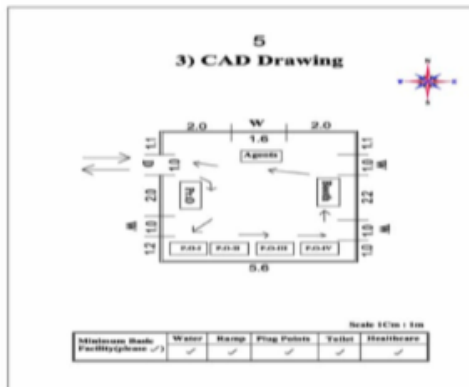

Google Map View

Polling Station Building Front View

Polling Station Front View

Cad View

Key MAP View

1 பெயர் : கோபால் தந்தை பெயர்: செந்தில் வீட்டு எண் : 1 வயது : 28 பாலினம் : ஆண்	ZVA0787564 Photo is available	2 பெயர் : ஜெயந்தி கணவர் பெயர்: குமார் வீட்டு எண் : 1/289 வயது : 44 பாலினம் : பெண்	ZVA0485060 Photo is available	3 பெயர் : மாதம்மாள் கணவர் பெயர்: சின்னன்னன் வீட்டு எண் : 1E வயது : 68 பாலினம் : பெண்	ZVA0912816 Photo is available
4 பெயர் : கௌசிகா தந்தை பெயர்: மூர்த்தி வீட்டு எண் : 4/273 வயது : 21 பாலினம் : பெண்	ZVA2196335 Photo is available	5 பெயர் : செந்தில்குமார் தந்தை பெயர்: நாராயணன் வீட்டு எண் : 5-435 வயது : 46 பாலினம் : ஆண்	TZA0323147 Photo is available	6 பெயர் : ரஞ்சிதா தந்தை பெயர்: ராமன் வீட்டு எண் : 5-435 வயது : 42 பாலினம் : பெண்	DMS3866332 Photo is available
7 பெயர் : சுஜித் செ தந்தை பெயர்: செந்தில்குமார் நா வீட்டு எண் : 5/435 வயது : 23 பாலினம் : ஆண்	ZVA2314227 Photo is available	8 பெயர் : தமிழரசன் தந்தை பெயர்: சக்திவேல் வீட்டு எண் : 5/435 வயது : 24 பாலினம் : ஆண்	ZVA2130326 Photo is available	9 பெயர் : மாதன் தந்தை பெயர்: மாரன் வீட்டு எண் : 5/435-சி வயது : 73 பாலினம் : ஆண்	WOU1316850 Photo is available
10 பெயர் : கால்யா தந்தை பெயர்: தமிழ்செல்வன் ஜீ வீட்டு எண் : 11/77 வயது : 23 பாலினம் : பெண்	ZVA2030336 Photo is available	11 பெயர் : பெரியசாமி தந்தை பெயர்: காளியப்பன் வீட்டு எண் : 11-78 வயது : 37 பாலினம் : ஆண்	ZVA0191676 Photo is available	12 பெயர் : மூர்த்தி தந்தை பெயர்: வெள்ளையன் வீட்டு எண் : 11-201A வயது : 45 பாலினம் : ஆண்	ZVA0566166 Photo is available
13 பெயர் : பாப்பாத்தி கணவர் பெயர்: சின்னு வீட்டு எண் : 11-282-A வயது : 68 பாலினம் : பெண்	ZVA0560003 Photo is available	14 பெயர் : சுந்தரி கணவர் பெயர்: மணி வீட்டு எண் : 12 வயது : 47 பாலினம் : பெண்	ZVA0565820 Photo is available	15 பெயர் : வளர்மதி கணவர் பெயர்: முருகேசன் வீட்டு எண் : 12 வயது : 29 பாலினம் : பெண்	ZVA0987370 Photo is available
16 பெயர் : பிரியா கணவர் பெயர்: மதியழகன் வீட்டு எண் : 23ஏ வயது : 33 பாலினம் : பெண்	ZVA2177418 Photo is available	17 பெயர் : மேகலா கணவர் பெயர்: முத்தழகன் வீட்டு எண் : 23A வயது : 33 பாலினம் : பெண்	ZVA1015049 Photo is available	18 பெயர் : முத்தழகன் தந்தை பெயர்: சிகவேல் வீட்டு எண் : 23-A வயது : 35 பாலினம் : ஆண்	ZVA0191940 Photo is available
19 பெயர் : கோவிந்தராசு தந்தை பெயர்: சித்தன் வீட்டு எண் : 24A வயது : 52 பாலினம் : ஆண்	ZVA0094581 Photo is available	20 பெயர் : பஞ்சாலி கணவர் பெயர்: கோவிந்தராசு வீட்டு எண் : 24A வயது : 49 பாலினம் : பெண்	ZVA0094599 Photo is available	21 பெயர் : பூவரசன் தந்தை பெயர்: கோவிந்தராஜ் வீட்டு எண் : 24ஏ வயது : 21 பாலினம் : ஆண்	ZVA2157345 Photo is available
22 பெயர் : சந்திரா கணவர் பெயர்: சிவானந்தம் வீட்டு எண் : 24B வயது : 72 பாலினம் : பெண்	DMS4194478 Photo is available	23 பெயர் : பத்மாவதி கணவர் பெயர்: சிவக்குமாரன் வீட்டு எண் : 24C வயது : 67 பாலினம் : பெண்	DMS4194692 Photo is available	24 பெயர் : சிவப்பிரகாசம் தந்தை பெயர்: சீதாராமன் வீட்டு எண் : 24D வயது : 71 பாலினம் : ஆண்	DMS4194718 Photo is available
25 பெயர் : வசந்தா கணவர் பெயர்: சிவப்பிரகாசம் வீட்டு எண் : 24D வயது : 62 பாலினம் : பெண்	DMS4194726 Photo is available	26 பெயர் : சின்னப்பா கணவர் பெயர்: சின்னான் வீட்டு எண் : 28 வயது : 65 பாலினம் : பெண்	ZVA0484865 Photo is available	27 பெயர் : பாலசுப்பிரமணியன் தந்தை பெயர்: குருசாமி வீட்டு எண் : 33 வயது : 28 பாலினம் : ஆண்	ZVA0787291 Photo is available
28 பெயர் : புவனேஸ்வரி கணவர் பெயர்: பாலசுப்பிரமணியம் வீட்டு எண் : 33 வயது : 24 பாலினம் : பெண்	ZVA2050730 Photo is available	29 பெயர் : பழனியம்மாள் கணவர் பெயர்: முருகன் வீட்டு எண் : 47 வயது : 50 பாலினம் : பெண்	FSW8817132 Photo is available	30 பெயர் : செளமியா தந்தை பெயர்: சிவானந்தன் வீட்டு எண் : 50 வயது : 33 பாலினம் : பெண்	ZVA0484923 Photo is available