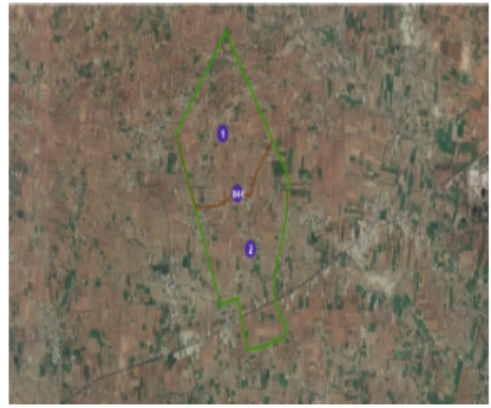

**3. வாக்குச் சாவடியின் விவரங்கள்**

வாக்குச் சாவடியின் எண் மற்றும் பெயர் : 50 - ஊராட்சி ஒன்றிய துவக்கப்பள்ளி பூசாரியூர் 638314 வாக்குச் சாவடியின் முகவரி : ஊராட்சி ஒன்றிய துவக்கப் பள்ளி, தெற்கு பார்த்த ஓட்டு கட்டிடம் மேற்கு பகுதி, பூசாரியூர் - 638314	<b>வாக்குச் சாவடியின் வகைப்பாடு (ஆண்/பெண்/பொது)</b>	<b>பொது</b>
	<b>துணை வாக்குச் சாவடிகளின் எண்ணிக்கை :</b>	0

**4. வாக்காளர்களின் எண்ணிக்கை**

தொடங்கும் வரிசை எண்	முடியும் வரிசை எண்.	நிகர வாக்காளர்களின் எண்ணிக்கை			
		ஆண்	பெண்	மூன்றாம் பாலினம்	மொத்தம்
1	598	301	292	0	593

கையொப்பம்

Nazri Naksha

Google Map View

Polling Station Building Front View