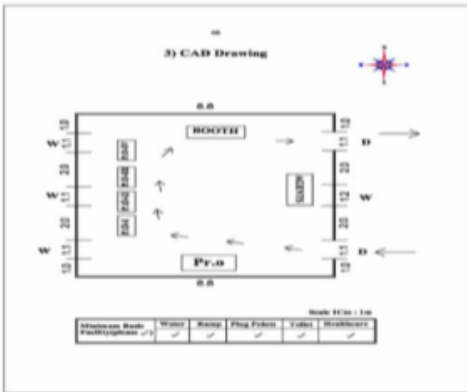

Google Map View

Polling Station Building Front View

Polling Station Front View

Cad View

Key MAP View

சட்டமன்றத் தொகுதியின் எண் மற்றும் பெயர் : 104-பவானி
பிரிவு எண் மற்றும் பெயர் 1-பட்டூர் (வ.கி)மற்றும் (ஊ) வார்டு8, பொய்யங்குட்டை