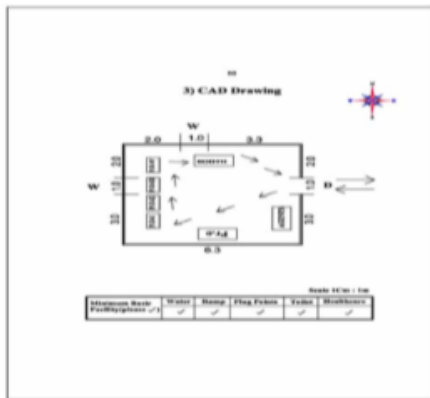

Google Map View

Polling Station Building Front View

Polling Station Front View

Cad View

Key MAP View

1 பெயர் : செல்வராஜ் தந்தை பெயர்: வீரசாமி வீட்டு எண் : 0 வயது : 56 பாலினம் : ஆண்	ZVA2065894 Photo is available	2 பெயர் : சுவாமிநாதன் தந்தை பெயர்: தர்மன் வீட்டு எண் : 1 வயது : 28 பாலினம் : ஆண்	ZVA2043313 Photo is available	3 பெயர் : மோகனப்ரியா கணவர் பெயர்: தங்கராசு வீட்டு எண் : 1 வயது : 28 பாலினம் : பெண்	ZVA2065381 Photo is available
4 பெயர் : புனிதா கணவர் பெயர்: அய்யந்துரை வீட்டு எண் : 1 வயது : 24 பாலினம் : பெண்	ZVA2213296 Photo is available	5 பெயர் : பழனிச்சாமி தந்தை பெயர்: முத்து வீட்டு எண் : 1E வயது : 42 பாலினம் : ஆண்	ZVA0497776 Photo is available	6 பெயர் : தேவி கணவர் பெயர்: பழனிச்சாமி வீட்டு எண் : 1E வயது : 40 பாலினம் : பெண்	ZVA0497768 Photo is available
7 பெயர் : சித்ரா கணவர் பெயர்: மாதன் வீட்டு எண் : 1E வயது : 40 பாலினம் : பெண்	ZVA0859512 Photo is available	S 8 பெயர் : சக்திவேல் தந்தை பெயர்: முருகன் வீட்டு எண் : 2-91 வயது : 26 பாலினம் : ஆண்	ZVA2098887 Photo is available	S 9 பெயர் : ஜெகதீஸ்வரி தந்தை பெயர்: முருகன் வீட்டு எண் : 2/91 வயது : 24 பாலினம் : பெண்	ZVA2098861 Photo is available
10 பெயர் : மேகலா தந்தை பெயர்: சண்முகம் வீட்டு எண் : 2/181 வயது : 27 பாலினம் : பெண்	ZVA2098879 Photo is available	11 பெயர் : நிஷா கணவர் பெயர்: சுரேஷ்குமார் வீட்டு எண் : 3-43 வயது : 36 பாலினம் : பெண்	ZVA0801852 Photo is available	12 பெயர் : சரஸ்வதி கணவர் பெயர்: ஜெயராமன் வீட்டு எண் : 9 வயது : 55 பாலினம் : பெண்	FFG1140300 Photo is available
13 பெயர் : ரா.சக்திவேல் தந்தை பெயர்: மா.ராஜா வீட்டு எண் : 25 வயது : 25 பாலினம் : ஆண்	ZVA1905207 Photo is available	14 பெயர் : கிருஷ்ணவேணி கணவர் பெயர்: விஜயன் வீட்டு எண் : 32,150 வயது : 35 பாலினம் : பெண்	ZVA1022920 Photo is available	15 பெயர் : பாணுமதி கணவர் பெயர்: மணி வீட்டு எண் : 34 வயது : 58 பாலினம் : பெண்	ZVA1265339 Photo is available
16 பெயர் : முருகேஷ் தந்தை பெயர்: மதன் வீட்டு எண் : 36 வயது : 55 பாலினம் : ஆண்	ZVA2063923 Photo is available	17 பெயர் : சசிகலா தந்தை பெயர்: முப்புக்கேஷ் வீட்டு எண் : 36 வயது : 25 பாலினம் : பெண்	ZVA2034064 Photo is available	18 பெயர் : ரவி தந்தை பெயர்: குருவன் வீட்டு எண் : 50 வயது : 49 பாலினம் : ஆண்	FFG2800258 Photo is available
19 பெயர் : ந அருண் தந்தை பெயர்: நாகராஜன் வீட்டு எண் : 51D வயது : 24 பாலினம் : ஆண்	ZVA1896836 Photo is available	20 பெயர் : மகேந்திரன் தந்தை பெயர்: மல்லி வீட்டு எண் : 73 வயது : 24 பாலினம் : ஆண்	ZVA2233906 Photo is available	21 பெயர் : ஜி ஸ் பூபதி தந்தை பெயர்: குருசாமி வீட்டு எண் : 104 வயது : 24 பாலினம் : ஆண்	ZVA1896844 Photo is available
22 பெயர் : ப.பிரியா கணவர் பெயர்: பழனிசாமி வீட்டு எண் : 107 வயது : 40 பாலினம் : பெண்	ZVA1939792 Photo is available	23 பெயர் : சிவக்குமார் கந்தசாமி தந்தை பெயர்: கந்தசாமி வீட்டு எண் : 124 வயது : 37 பாலினம் : ஆண்	ZVA0132407 Photo is available	24 பெயர் : பாணு கணவர் பெயர்: சிவா வீட்டு எண் : 135 வயது : 29 பாலினம் : பெண்	ZVA2065407 Photo is available
25 பெயர் : பூபதி தந்தை பெயர்: பெருமாள் வீட்டு எண் : 183 வயது : 42 பாலினம் : ஆண்	DMS4130035 Photo is available	26 பெயர் : பரிமளாதேவி கணவர் பெயர்: தமிழரசு வீட்டு எண் : 193 வயது : 41 பாலினம் : பெண்	ZVA0701573 Photo is available	27 பெயர் : ஜெயலட்சுமி கணவர் பெயர்: பெத்துரெட்டி வீட்டு எண் : 245 வயது : 62 பாலினம் : பெண்	ZVA0098343 Photo is available
28 பெயர் : பார்த்தசாரதி தந்தை பெயர்: கந்தன் வீட்டு எண் : 310 வயது : 34 பாலினம் : ஆண்	ZVA1265347 Photo is available	29 பெயர் : சௌந்தரவள்ளி கணவர் பெயர்: பூபதி வீட்டு எண் : 326 வயது : 34 பாலினம் : பெண்	ZVA0701474 Photo is available	30 பெயர் : அம்சவேணி கணவர் பெயர்: ஜெயராமன் வீட்டு எண் : 340-1 வயது : 65 பாலினம் : பெண்	DMS3212131 Photo is available