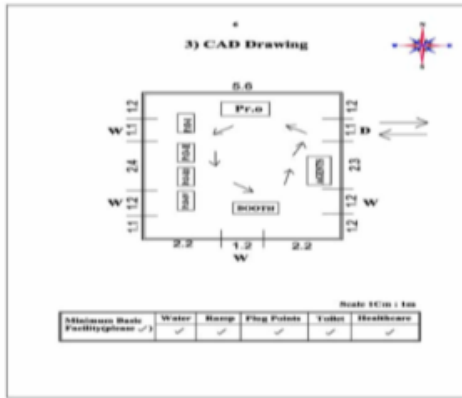

**Polling Station Building Front View**

**Polling Station Front View**

**Cad View**

**Key MAP View**

சட்டமன்றத் தொகுதியின் எண் மற்றும் பெயர் : 104-பவானி  
பிரிவு எண் மற்றும் பெயர் : 1-இலிப்பிலி (வ.கி), குருவரெட்டியூர்(உ) வார்டு1, ஆனைக்கவுண்டனூர் வடக்குத் தெரு