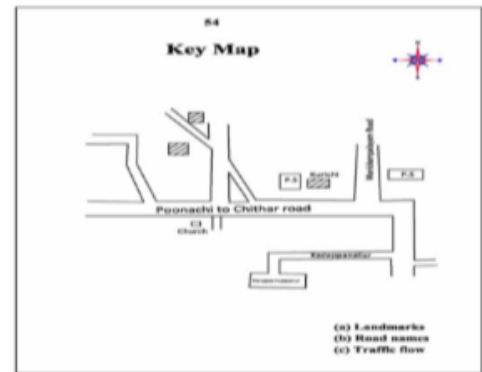

Key MAP View