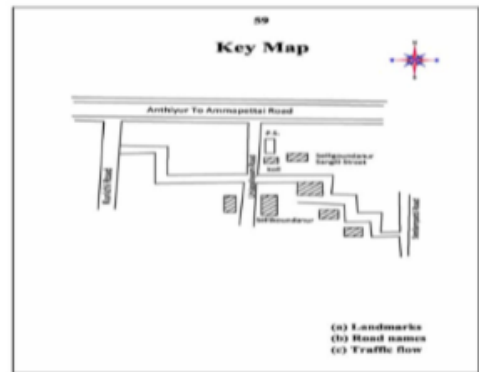

Google Map View

Polling Station Building Front View

Polling Station Front View

Cad View

Key MAP View

1 பெயர் : பச்சியம்மாள் கணவர் பெயர்: குருசாமி வீட்டு எண் : 1 வயது : 56 பாலினம் : பெண் Photo is available	ZVA2050441	2 பெயர் : குணசேகரன் தந்தை பெயர்: முத்துசாமி வீட்டு எண் : 1 வயது : 43 பாலினம் : ஆண் Photo is available	ZVA0409714	3 பெயர் : மகாலக்ஷ்மி கணவர் பெயர்: மணி வீட்டு எண் : 1 வயது : 36 பாலினம் : பெண் Photo is available	ZVA2050987
4 பெயர் : சித்ரா கணவர் பெயர்: குணசேகரன் வீட்டு எண் : 1 வயது : 32 பாலினம் : பெண் Photo is available	ZVA0409904	5 பெயர் : முகேஷ் குமார் தந்தை பெயர்: குமார் வீட்டு எண் : 1 வயது : 24 பாலினம் : ஆண் Photo is available	ZVA2050110	6 பெயர் : குணசேகரன் தந்தை பெயர்: நல்லசாமி வீட்டு எண் : 1-196 வயது : 39 பாலினம் : ஆண் Photo is available	ZVA0209411
7 பெயர் : பழனிச்சாமி தந்தை பெயர்: நல்லசாமி வீட்டு எண் : 1-196 வயது : 38 பாலினம் : ஆண் Photo is available	ZVA0703975	8 பெயர் : ஜோதிலட்சுமி கணவர் பெயர்: குணசேகரன் வீட்டு எண் : 1-196 வயது : 33 பாலினம் : பெண் Photo is available	ZVA0703983	9 பெயர் : ரமணி கணவர் பெயர்: அழகுமணி வீட்டு எண் : 1a வயது : 36 பாலினம் : பெண் Photo is available	ZVA0409755
10 பெயர் : ஜெயபால் தந்தை பெயர்: பெருமாள் கவுண்டர் வீட்டு எண் : 1E வயது : 38 பாலினம் : ஆண் Photo is available	ZVA0667535	11 பெயர் : பழனிவேல் -- தந்தை பெயர்: பழனியப்பன் வீட்டு எண் : 1E வயது : 37 பாலினம் : ஆண் Photo is available	ZVA0209247	12 பெயர் : சதிஸ்குமார் தந்தை பெயர்: பழனிச்சாமி வீட்டு எண் : 1E வயது : 35 பாலினம் : ஆண் Photo is available	ZVA0209114
13 பெயர் : சித்ரா கணவர் பெயர்: ஜெயபால் வீட்டு எண் : 1E வயது : 32 பாலினம் : பெண் Photo is available	ZVA0860213	14 பெயர் : மணிகண்டன் தந்தை பெயர்: காத்தவராயன் வீட்டு எண் : 1E வயது : 32 பாலினம் : ஆண் Photo is available	ZVA0667543	15 பெயர் : சந்துரு தந்தை பெயர்: காத்தவராயன் வீட்டு எண் : 1E வயது : 30 பாலினம் : ஆண் Photo is available	ZVA0667550
16 பெயர் : அங்கப்பன் தந்தை பெயர்: நல்லாக்க கவுண்டர் வீட்டு எண் : 2 வயது : 83 பாலினம் : ஆண் Photo is available	ZVA1281286	17 பெயர் : ஈஸ்வரி கணவர் பெயர்: சீரங்கன் வீட்டு எண் : 2 வயது : 54 பாலினம் : பெண் Photo is available	FFG3661840	18 பெயர் : கோவிந்தசாமி ஸ்ரீ தந்தை பெயர்: ராமசாமி கௌடர் வீட்டு எண் : 3 வயது : 73 பாலினம் : ஆண் Photo is available	ZVA1281302
19 பெயர் : கண்ணம்மாள் கோ கணவர் பெயர்: கோவிந்தசாமி வீட்டு எண் : 3 வயது : 65 பாலினம் : பெண் Photo is available	ZVA1281310	20 பெயர் : வசந்தாள் கணவர் பெயர்: பொன்னுசாமி வீட்டு எண் : 8 வயது : 64 பாலினம் : பெண் Photo is available	ZVA1281328	21 பெயர் : தங்கராசு தந்தை பெயர்: கருப்பண்ண கவுண்டர் வீட்டு எண் : 10 வயது : 62 பாலினம் : ஆண் Photo is available	ZVA1281351
22 பெயர் : ராசம்மாள் கணவர் பெயர்: தங்கராசு வீட்டு எண் : 10 வயது : 53 பாலினம் : பெண் Photo is available	ZVA1281369	23 பெயர் : வள்ளியம்மாள் கணவர் பெயர்: சக்திவேல் வீட்டு எண் : 10-18 வயது : 50 பாலினம் : பெண் Photo is available	FFG3661311	24 பெயர் : கலைச்செல்வி கணவர் பெயர்: சதாசிவம் வீட்டு எண் : 10-52A வயது : 47 பாலினம் : பெண் Photo is available	FFG3661873
25 பெயர் : ராஜீ தந்தை பெயர்: முருகன் வீட்டு எண் : 10-84 வயது : 82 பாலினம் : ஆண் Photo is available	FFG1818665	26 பெயர் : பெருமாள் தந்தை பெயர்: கந்தன் வீட்டு எண் : 10-86 வயது : 60 பாலினம் : ஆண் Photo is available	FFG1819093	27 பெயர் : மாரிமுத்து தந்தை பெயர்: பழனிசாமி வீட்டு எண் : 10-396 வயது : 24 பாலினம் : ஆண் Photo is available	ZVA2149144
28 பெயர் : ராஜம்மாள் கணவர் பெயர்: பழனியப்பன் வீட்டு எண் : 11 வயது : 78 பாலினம் : பெண் Photo is available	ZVA1281385	29 பெயர் : வெங்கடாசலம் தந்தை பெயர்: அசோகன் வீட்டு எண் : 11 வயது : 38 பாலினம் : ஆண் Photo is available	ZVA0667568	30 பெயர் : மணிகண்டன் தந்தை பெயர்: மாரிமுத்து வீட்டு எண் : 11 வயது : 37 பாலினம் : ஆண் Photo is available	ZVA0667576