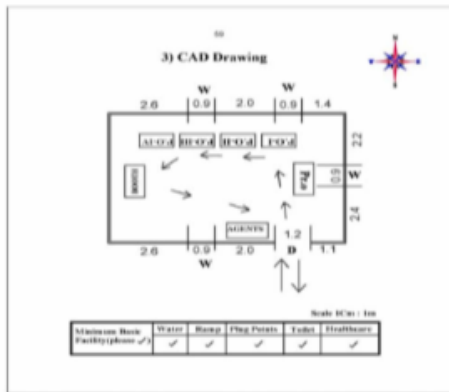

Google Map View

Polling Station Building Front View

Polling Station Front View

Cad View

Key MAP View

1 பெயர் : பச்சியம்மாள் கணவர் பெயர்: குருசாமி வீட்டு எண் : 1 வயது : 56 பாலினம் : பெண் Photo is available	ZVA2050441	2 பெயர் : குணசேகரன் தந்தை பெயர்: முத்துசாமி வீட்டு எண் : 1 வயது : 43 பாலினம் : ஆண் Photo is available	ZVA0409714	3 பெயர் : மகாலக்ஷ்மி கணவர் பெயர்: மணி வீட்டு எண் : 1 வயது : 36 பாலினம் : பெண் Photo is available	ZVA2050987
4 பெயர் : சித்ரா கணவர் பெயர்: குணசேகரன் வீட்டு எண் : 1 வயது : 32 பாலினம் : பெண் Photo is available	ZVA0409904	5 பெயர் : முகேஷ் குமார் தந்தை பெயர்: குமார் வீட்டு எண் : 1 வயது : 24 பாலினம் : ஆண் Photo is available	ZVA2050110	6 பெயர் : குணசேகரன் தந்தை பெயர்: நல்லசாமி வீட்டு எண் : 1-196 வயது : 39 பாலினம் : ஆண் Photo is available	ZVA0209411
7 பெயர் : பழனிச்சாமி தந்தை பெயர்: நல்லசாமி வீட்டு எண் : 1-196 வயது : 38 பாலினம் : ஆண் Photo is available	ZVA0703975	8 பெயர் : ஜோதிலட்சுமி கணவர் பெயர்: குணசேகரன் வீட்டு எண் : 1-196 வயது : 33 பாலினம் : பெண் Photo is available	ZVA0703983	9 பெயர் : ரமணி கணவர் பெயர்: அழகுமணி வீட்டு எண் : 1a வயது : 36 பாலினம் : பெண் Photo is available	ZVA0409755
10 பெயர் : ஜெயபால் தந்தை பெயர்: பெருமாள் கவுண்டர் வீட்டு எண் : 1E வயது : 38 பாலினம் : ஆண் Photo is available	ZVA0667535	11 பெயர் : பழனிவேல் -- தந்தை பெயர்: பழனியப்பன் வீட்டு எண் : 1E வயது : 37 பாலினம் : ஆண் Photo is available	ZVA0209247	12 பெயர் : சதிஸ்குமார் தந்தை பெயர்: பழனிச்சாமி வீட்டு எண் : 1E வயது : 35 பாலினம் : ஆண் Photo is available	ZVA0209114
13 பெயர் : சித்ரா கணவர் பெயர்: ஜெயபால் வீட்டு எண் : 1E வயது : 32 பாலினம் : பெண் Photo is available	ZVA0860213	14 பெயர் : மணிகண்டன் தந்தை பெயர்: காத்தவராயன் வீட்டு எண் : 1E வயது : 32 பாலினம் : ஆண் Photo is available	ZVA0667543	15 பெயர் : சந்துரு தந்தை பெயர்: காத்தவராயன் வீட்டு எண் : 1E வயது : 30 பாலினம் : ஆண் Photo is available	ZVA0667550
16 பெயர் : அங்கப்பன் தந்தை பெயர்: நல்லாக்க கவுண்டர் வீட்டு எண் : 2 வயது : 83 பாலினம் : ஆண் Photo is available	ZVA1281286	17 பெயர் : ஈஸ்வரி கணவர் பெயர்: சீரங்கன் வீட்டு எண் : 2 வயது : 54 பாலினம் : பெண் Photo is available	FFG3661840	18 பெயர் : கோவிந்தசாமி ஸ்ரீ தந்தை பெயர்: ராமசாமி கௌடர் வீட்டு எண் : 3 வயது : 73 பாலினம் : ஆண் Photo is available	ZVA1281302
19 பெயர் : கண்ணம்மாள் கோ கணவர் பெயர்: கோவிந்தசாமி வீட்டு எண் : 3 வயது : 65 பாலினம் : பெண் Photo is available	ZVA1281310	20 பெயர் : வசந்தாள் கணவர் பெயர்: பொன்னுசாமி வீட்டு எண் : 8 வயது : 64 பாலினம் : பெண் Photo is available	ZVA1281328	21 பெயர் : தங்கராசு தந்தை பெயர்: கருப்பண்ண கவுண்டர் வீட்டு எண் : 10 வயது : 62 பாலினம் : ஆண் Photo is available	ZVA1281351
22 பெயர் : ராசம்மாள் கணவர் பெயர்: தங்கராசு வீட்டு எண் : 10 வயது : 53 பாலினம் : பெண் Photo is available	ZVA1281369	23 பெயர் : வள்ளியம்மாள் கணவர் பெயர்: சக்திவேல் வீட்டு எண் : 10-18 வயது : 50 பாலினம் : பெண் Photo is available	FFG3661311	24 பெயர் : கலைச்செல்வி கணவர் பெயர்: சதாசிவம் வீட்டு எண் : 10-52A வயது : 47 பாலினம் : பெண் Photo is available	FFG3661873
25 பெயர் : ராஜீ தந்தை பெயர்: முருகன் வீட்டு எண் : 10-84 வயது : 82 பாலினம் : ஆண் Photo is available	FFG1818665	26 பெயர் : பெருமாள் தந்தை பெயர்: கந்தன் வீட்டு எண் : 10-86 வயது : 60 பாலினம் : ஆண் Photo is available	FFG1819093	27 பெயர் : மாரிமுத்து தந்தை பெயர்: பழனிசாமி வீட்டு எண் : 10-396 வயது : 24 பாலினம் : ஆண் Photo is available	ZVA2149144
28 பெயர் : ராஜம்மாள் கணவர் பெயர்: பழனியப்பன் வீட்டு எண் : 11 வயது : 78 பாலினம் : பெண் Photo is available	ZVA1281385	29 பெயர் : வெங்கடாசலம் தந்தை பெயர்: அசோகன் வீட்டு எண் : 11 வயது : 38 பாலினம் : ஆண் Photo is available	ZVA0667568	30 பெயர் : மணிகண்டன் தந்தை பெயர்: மாரிமுத்து வீட்டு எண் : 11 வயது : 37 பாலினம் : ஆண் Photo is available	ZVA0667576