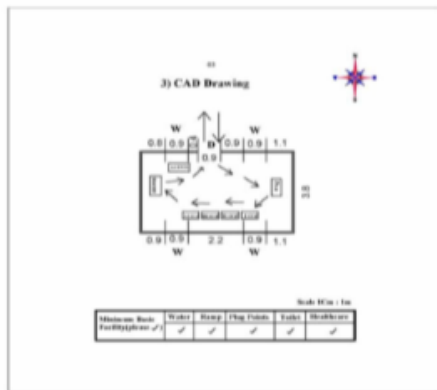

Google Map View

Polling Station Building Front View

Polling Station Front View

Cad View

Key MAP View

1 பெயர் : ஜனனி தந்தை பெயர்: காத்தவராயன் வீட்டு எண் : 1 வயது : 21 பாலினம் : பெண் Photo is available	ZVA2174118	2 பெயர் : கோகுல் த தாயின் பெயர்: தனலட்சுமி வீட்டு எண் : 01 வயது : 21 பாலினம் : ஆண் Photo is available	ZVA2192680	3 பெயர் : கௌதம் தந்தை பெயர்: மகேஷ் வீட்டு எண் : 1 வயது : 20 பாலினம் : ஆண் Photo is available	ZVA2194215
4 பெயர் : செல்லப்பகவுண்டர் தந்தை பெயர்: ராமசாமிகவுண்டர் வீட்டு எண் : 1-1 வயது : 79 பாலினம் : ஆண் Photo is available	ZVA1298199	5 பெயர் : சரஸ்வதி கணவர் பெயர்: செல்லப்பகவுண்டர் வீட்டு எண் : 1-1 வயது : 72 பாலினம் : பெண் Photo is available	ZVA1298207	6 பெயர் : பாலசுப்பிரமணியம் தந்தை பெயர்: செல்லப்பகவுண்டர் வீட்டு எண் : 1-1 வயது : 46 பாலினம் : ஆண் Photo is available	FFG3664836
7 பெயர் : மணிமேகலை கணவர் பெயர்: பாலசுப்பிரமணியம் வீட்டு எண் : 1-1 வயது : 38 பாலினம் : பெண் Photo is available	ZVA0411421	8 பெயர் : செளமியாபுந் தந்தை பெயர்: பாலசுப்ரமணியம் வீட்டு எண் : 1/1 வயது : 22 பாலினம் : பெண் Photo is available	ZVA2144608	9 பெயர் : பிரவின் தாயின் பெயர்: மணிமேகலை வீட்டு எண் : 1/1 வயது : 20 பாலினம் : ஆண் Photo is available	ZVA2259240
10 பெயர் : அன்னக்கொடி கணவர் பெயர்: துரைசாமி வீட்டு எண் : 1-2 வயது : 52 பாலினம் : பெண் Photo is available	ZVA1298215	11 பெயர் : குமரவேல் தந்தை பெயர்: தங்கவேல் வீட்டு எண் : 1-9 வயது : 40 பாலினம் : ஆண் Photo is available	ZVA0135632	12 பெயர் : குழந்தைவேல் தந்தை பெயர்: தங்கவேல் வீட்டு எண் : 1-9 வயது : 37 பாலினம் : ஆண் Photo is available	ZVA0135640
13 பெயர் : தனபால் தந்தை பெயர்: வேலுச்சாமி வீட்டு எண் : 1-26B வயது : 35 பாலினம் : ஆண் Photo is available	ZVA0411256	14 பெயர் : பூவாபி கணவர் பெயர்: கந்தசாமி வீட்டு எண் : 1-90 வயது : 78 பாலினம் : பெண் Photo is available	ZVA0411470	15 பெயர் : பெருமாள் தந்தை பெயர்: முத்துகவுண்டர் வீட்டு எண் : 1-181-8 வயது : 72 பாலினம் : ஆண் Photo is available	ZVA0975359
16 பெயர் : வீராயம்மாள் தந்தை பெயர்: சோலைக்கவுண்டர் வீட்டு எண் : 1-209 வயது : 85 பாலினம் : பெண் Photo is available	ZVA0898320	17 பெயர் : மணிமாறன் தந்தை பெயர்: ராமசாமி வீட்டு எண் : 1/308 வயது : 38 பாலினம் : ஆண் Photo is available	ZVA0411546	18 பெயர் : கவிதா தந்தை பெயர்: சித்தாகவுண்டர் வீட்டு எண் : 1-344 வயது : 52 பாலினம் : பெண் Photo is available	ZVA0898379
19 பெயர் : சூரிய பிரகாஷ் தாயின் பெயர்: கவிதா வீட்டு எண் : 1/344 வயது : 23 பாலினம் : ஆண் Photo is available	ZVA2178317	20 பெயர் : வளர்மதி கணவர் பெயர்: சாமிநாதன் வீட்டு எண் : 1-354 வயது : 38 பாலினம் : பெண் Photo is available	ZVA0411611	21 பெயர் : மணி கணவர் பெயர்: வெங்கடேஸ்வரன் வீட்டு எண் : 1-372 வயது : 46 பாலினம் : பெண் Photo is available	ZVA0411512
22 பெயர் : லோகாம்பாள் கணவர் பெயர்: மெய்வேலு வீட்டு எண் : 1E வயது : 39 பாலினம் : பெண் Photo is available	ZVA0411488	23 பெயர் : துரைசாமி தந்தை பெயர்: ராமசாமிகவுண்டர் வீட்டு எண் : 2 வயது : 57 பாலினம் : ஆண் Photo is available	ZVA1298223	24 பெயர் : கணேஷ் தாயின் பெயர்: குஞ்சாயாள் வீட்டு எண் : 2/8 வயது : 25 பாலினம் : ஆண் Photo is available	ZVA1081033
25 பெயர் : ஜெயமணி கணவர் பெயர்: முத்துசாமி வீட்டு எண் : 2-32C வயது : 54 பாலினம் : பெண் Photo is available	ZVA0333138	26 பெயர் : மோகனசுந்தரம் தந்தை பெயர்: முத்துச்சாமி வீட்டு எண் : 2-32C வயது : 36 பாலினம் : ஆண் Photo is available	ZVA0333112	27 பெயர் : கண்ணன் தந்தை பெயர்: முத்துச்சாமி வீட்டு எண் : 2-32C வயது : 34 பாலினம் : ஆண் Photo is available	ZVA0333120
28 பெயர் : சண்முகம் தந்தை பெயர்: காளியப்பன் வீட்டு எண் : 2-43 வயது : 70 பாலினம் : ஆண் Photo is available	ZVA0804799	29 பெயர் : ராஜாமணி கணவர் பெயர்: சண்முகம் வீட்டு எண் : 2-43 வயது : 65 பாலினம் : பெண் Photo is available	ZVA0805267	30 பெயர் : மீனா கணவர் பெயர்: செந்தில் வீட்டு எண் : 2-226 வயது : 31 பாலினம் : பெண் Photo is available	ZVA0704478