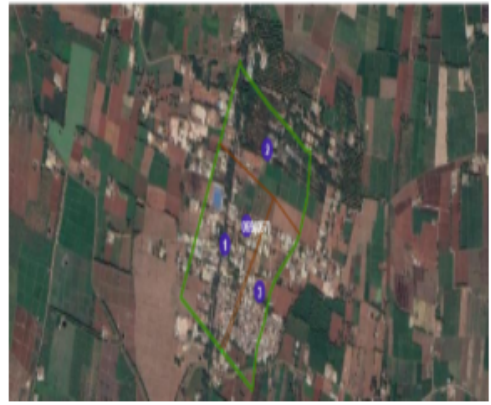

### 3. வாக்குச் சாவடியின் விவரங்கள்

வாக்குச் சாவடியின் எண் மற்றும் பெயர் : 75 - ஊராட்சி ஒன்றிய துவக்கப்பள்ளி குதிரைக்கல்மேடு - 638314 வாக்குச் சாவடியின் முகவரி : ஊராட்சிஒன்றிய துவக்கப் பள்ளி, தெற்கு பார்த்த தாரசு கட்டிடம், குதிரைகல்மேடு-638314	<b>வாக்குச் சாவடியின் வகைப்பாடு (ஆண்/பெண்/பொது)</b>	<b>பொது</b>
	<b>துணை வாக்குச் சாவடிகளின் எண்ணிக்கை :</b>	0

### 4. வாக்காளர்களின் எண்ணிக்கை

தொடங்கும் வரிசை எண்	முடியும் வரிசை எண்.	நிகர வாக்காளர்களின் எண்ணிக்கை			
		ஆண்	பெண்	மூன்றாம் பாலினம்	மொத்தம்
1	570	270	296	0	566

கையொப்பம்

**Nazri Naksha**

**Google Map View**