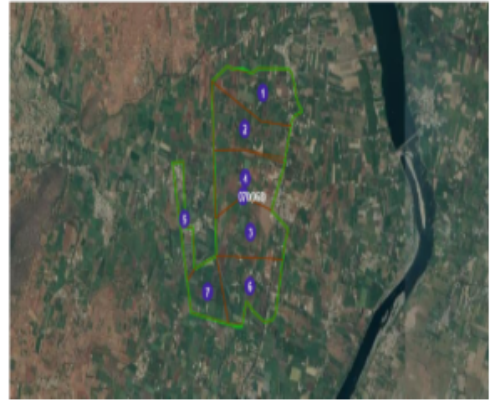

4. வாக்காளர்களின் எண்ணிக்கை

தொடங்கும் வரிசை எண்	முடியும் வரிசை எண்.	நிகர வாக்காளர்களின் எண்ணிக்கை			
		ஆண்	பெண்	மூன்றாம் பாலினம்	மொத்தம்
1	508	249	255	0	504

கையொப்பம்

Nazri Naksha

Google Map View

Polling Station Building Front View