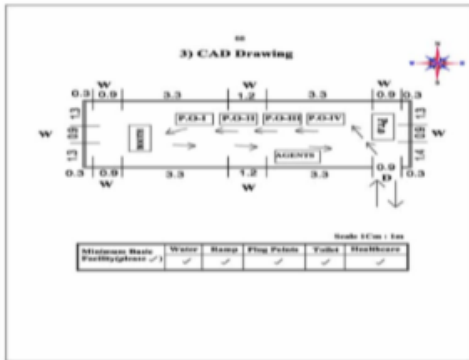

Google Map View

Polling Station Building Front View

Polling Station Front View

Cad View

Key MAP View

1	ZVA0021196	பெயர் : தினேஷ் தந்தை பெயர்: மாதேஸ்வரன் வீட்டு எண் : 1 வயது : 38 பாலினம் : ஆண்	Photo is available	2	ZVA0021212	பெயர் : பச்சியம்மாள் கணவர் பெயர்: செம்மனகவுண்டர் வீட்டு எண் : 1-2 வயது : 80 பாலினம் : பெண்	Photo is available	3	ZVA1339340	பெயர் : மாதேஸ்வரன் குப்புசாமிகவுண்டர் தந்தை பெயர்: குப்புசாமிகவுண்டர் வீட்டு எண் : 2 வயது : 60 பாலினம் : ஆண்	Photo is available
4	ZVA1339357	பெயர் : காஞ்சனா கணவர் பெயர்: மாதேஸ்வரன் வீட்டு எண் : 2 வயது : 57 பாலினம் : பெண்	Photo is available	5	FFG4318671	பெயர் : கௌதமன் தந்தை பெயர்: விஜயகுமார் வீட்டு எண் : 2 வயது : 37 பாலினம் : ஆண்	Photo is available	6	ZVA0561407	பெயர் : ரஞ்சித் தந்தை பெயர்: சின்னதுரை வீட்டு எண் : 3-8 வயது : 35 பாலினம் : ஆண்	Photo is available
7	ZVA0688184	பெயர் : ஆறுமுகம் தந்தை பெயர்: பச்சாகவுண்டர் வீட்டு எண் : 3-56 வயது : 56 பாலினம் : ஆண்	Photo is available	8	ZVA2081883	பெயர் : சசி குமார் தந்தை பெயர்: பழனிசாமி வீட்டு எண் : 3/67எ வயது : 29 பாலினம் : ஆண்	Photo is available	9	ZVA1339399	பெயர் : வசந்தாள் கணவர் பெயர்: ஈஸ்வரன் வீட்டு எண் : 3E-1 வயது : 61 பாலினம் : பெண்	Photo is available
10	ZVA1339415	பெயர் : கருணையம்மாள் கணவர் பெயர்: செங்கோட கவுண்டர் வீட்டு எண் : 3E-2 வயது : 81 பாலினம் : பெண்	Photo is available	11	ZVA1339423	பெயர் : வேலுசாமி தந்தை பெயர்: செங்கோட கவுண்டர் வீட்டு எண் : 3E-2 வயது : 50 பாலினம் : ஆண்	Photo is available	12	ZVA1339365	பெயர் : தங்காயாள் கணவர் பெயர்: பழனிக் கவுண்டர் வீட்டு எண் : 3-E3 வயது : 86 பாலினம் : பெண்	Photo is available
13	ZVA2271617	பெயர் : கலைவாணி வே கணவர் பெயர்: வேலுசாமி வீட்டு எண் : 003,கோம்புதோட்டம் வயது : 32 பாலினம் : பெண்	Photo is available	14	FFG4318663	பெயர் : சீரங்கன் தந்தை பெயர்: சின்னாசேவி வீட்டு எண் : 5 வயது : 63 பாலினம் : ஆண்	Photo is available	15	FFG4318689	பெயர் : வள்ளியம்மாள் கணவர் பெயர்: சீரங்கன் வீட்டு எண் : 5 வயது : 58 பாலினம் : பெண்	Photo is available
16	FFG4318648	பெயர் : விஜயா கணவர் பெயர்: சின்னன்னசாமி வீட்டு எண் : 5 வயது : 41 பாலினம் : பெண்	Photo is available	17	FFG4318713	பெயர் : வெங்கடேஷ் தந்தை பெயர்: ரங்கசாமிகவுண்டர் வீட்டு எண் : 5 வயது : 38 பாலினம் : ஆண்	Photo is available	18	FFG4318655	பெயர் : கோபால் தந்தை பெயர்: மாதையன் வீட்டு எண் : 5 வயது : 37 பாலினம் : ஆண்	Photo is available
19	FFG4318721	பெயர் : செந்தில்குமார் தந்தை பெயர்: முத்துசாமி வீட்டு எண் : 5 வயது : 36 பாலினம் : ஆண்	Photo is available	20	FFG4318705	பெயர் : ரமேஷ் தந்தை பெயர்: பழனியப்பன் வீட்டு எண் : 5 வயது : 36 பாலினம் : ஆண்	Photo is available	21	FFG4318697	பெயர் : வேல்முருகன் தந்தை பெயர்: சீரங்கன் வீட்டு எண் : 5 வயது : 36 பாலினம் : ஆண்	Photo is available
22	ZVA0928051	பெயர் : சரண் தந்தை பெயர்: முருகேசன் வீட்டு எண் : 8 வயது : 29 பாலினம் : ஆண்	Photo is available	23	ZVA1957943	பெயர் : து மல்லிகா தந்தை பெயர்: துரைசாமி வீட்டு எண் : 12 A வயது : 72 பாலினம் : பெண்	Photo is available	24	ZVA1958016	பெயர் : ஜெயந்தி கணவர் பெயர்: வெங்கடேஷ் வீட்டு எண் : 021 வயது : 30 பாலினம் : பெண்	Photo is available
25	ZVA1896869	பெயர் : ம ஸ்ரீதரன் தந்தை பெயர்: ர மாதையன் வீட்டு எண் : 24 வயது : 26 பாலினம் : ஆண்	Photo is available	26	ZVA1957984	பெயர் : முத்துலட்சுமி கணவர் பெயர்: செந்தில்முருகன் வீட்டு எண் : 028 வயது : 44 பாலினம் : பெண்	Photo is available	27	ZVA1957992	பெயர் : அனுராதா கணவர் பெயர்: செங்கோட்டையன் வீட்டு எண் : 033 வயது : 29 பாலினம் : பெண்	Photo is available
28	ZVA1957935	பெயர் : சித்தன் தந்தை பெயர்: சின்னப்பன் வீட்டு எண் : 48 வயது : 50 பாலினம் : ஆண்	Photo is available	29	ZVA1958024	பெயர் : மல்லிகா கணவர் பெயர்: சித்தன் வீட்டு எண் : 48 வயது : 45 பாலினம் : பெண்	Photo is available	30	ZVA1957976	பெயர் : காந்தாமணி கணவர் பெயர்: சீரங்கன் வீட்டு எண் : 58 வயது : 40 பாலினம் : பெண்	Photo is available