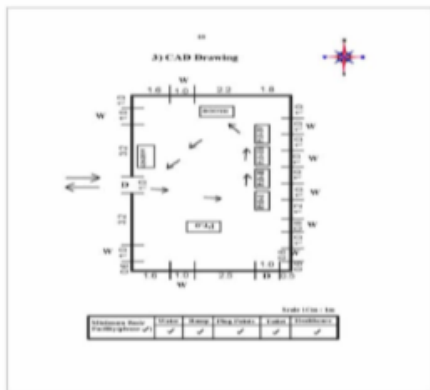

Google Map View

Polling Station Building Front View

Polling Station Front View

Cad View

Key MAP View

1 பெயர் : மலர் கணவர் பெயர்: ஆனந்தன் வீட்டு எண் : 1 வயது : 40 பாலினம் : பெண்	ZVA1025675 Photo is available	2 பெயர் : பிரசாந்த் தந்தை பெயர்: பெரியசாமி வீட்டு எண் : 1E வயது : 33 பாலினம் : ஆண்	ZVA0705905 Photo is available	3 பெயர் : தேவேந்திரன் தந்தை பெயர்: சித்தன் வீட்டு எண் : 1E வயது : 30 பாலினம் : ஆண்	ZVA0668327 Photo is available
4 பெயர் : ரேவதி கணவர் பெயர்: சந்திரன் வீட்டு எண் : 4 வயது : 38 பாலினம் : பெண்	ZVA0586669 Photo is available	5 பெயர் : சந்திரன் தந்தை பெயர்: முருகேசன் வீட்டு எண் : 4 வயது : 36 பாலினம் : ஆண்	ZVA0586677 Photo is available	6 பெயர் : நந்தகுமார் தந்தை பெயர்: நாகராஜன் வீட்டு எண் : 4-49 வயது : 29 பாலினம் : ஆண்	ZVA0861534 Photo is available
7 பெயர் : வெங்கட்டம்மாள் கணவர் பெயர்: ராமலிங்கம் வீட்டு எண் : 4-51 வயது : 41 பாலினம் : பெண்	ZVA0363127 Photo is available	8 பெயர் : சவிதா கணவர் பெயர்: அப்புசாமி வீட்டு எண் : 4-491 வயது : 29 பாலினம் : பெண்	ZVA0928259 Photo is available	9 பெயர் : சித்தையன் தந்தை பெயர்: முத்துச்சாமி வீட்டு எண் : 30 வயது : 37 பாலினம் : ஆண்	ZVA0136200 Photo is available
10 பெயர் : யுகேஷ் தந்தை பெயர்: முத்துச்சாமி வீட்டு எண் : 37 வயது : 36 பாலினம் : ஆண்	ZVA0136390 Photo is available	11 பெயர் : தமிழ்செல்வன் தந்தை பெயர்: நடராஜன் வீட்டு எண் : 91 வயது : 29 பாலினம் : ஆண்	ZVA0806711 Photo is available	12 பெயர் : ராசா தந்தை பெயர்: குப்புசாமி வீட்டு எண் : 93-ஏ வயது : 33 பாலினம் : ஆண்	ZVA1078682 Photo is available
13 பெயர் : தாமோதரன் தந்தை பெயர்: ரங்கசாமி வீட்டு எண் : 95/43 வயது : 26 பாலினம் : ஆண்	ZVA2035376 Photo is available	S 14 பெயர் : வேலுச்சாமி தந்தை பெயர்: காளிமுப்பன் வீட்டு எண் : 108 வயது : 58 பாலினம் : ஆண்	ZVA1346220 Photo is available	S 15 பெயர் : வேலுச்சாமி தந்தை பெயர்: முனியப்பன் வீட்டு எண் : 109 வயது : 38 பாலினம் : ஆண்	ZVA0136176 Photo is available
16 பெயர் : பெருமாள் கவுண்டர் தந்தை பெயர்: மாரப்ப கவுண்டர் வீட்டு எண் : 115 வயது : 84 பாலினம் : ஆண்	ZVA1346238 Photo is available	17 பெயர் : சின்னம்மாள் கணவர் பெயர்: பெருமாள் கவுண்டர் வீட்டு எண் : 115 வயது : 77 பாலினம் : பெண்	ZVA1346246 Photo is available	18 பெயர் : ராதாமணி கணவர் பெயர்: சீரங்க கவுண்டர் வீட்டு எண் : 115 வயது : 48 பாலினம் : பெண்	FFG3660685 Photo is available
19 பெயர் : ராஜேஷ் தந்தை பெயர்: சீரங்க கவுண்டர் வீட்டு எண் : 115-A வயது : 27 பாலினம் : ஆண்	ZVA0928416 Photo is available	20 பெயர் : தாரணி மு அ கணவர் பெயர்: தருண் வர்மன் வீட்டு எண் : 118/பி வயது : 25 பாலினம் : பெண்	ZVA2326064 Photo is available	21 பெயர் : சிவதாரணி ஏ வி தந்தை பெயர்: விஸ்வநாதன் ஏ வீட்டு எண் : 127/141 வயது : 21 பாலினம் : பெண்	ZVA2185031 Photo is available
22 பெயர் : சீரங்காயி கணவர் பெயர்: கணேசன் வீட்டு எண் : 141 வயது : 67 பாலினம் : பெண்	FFG4273199 Photo is available	S 23 பெயர் : மாது தந்தை பெயர்: வெள்ளைய கவுண்டர் வீட்டு எண் : 142 வயது : 59 பாலினம் : ஆண்	ZVA1346253 Photo is available	24 பெயர் : மசிரியம்மாள் கணவர் பெயர்: கருப்புசாமி வீட்டு எண் : 160 வயது : 76 பாலினம் : பெண்	ZVA1346261 Photo is available
25 பெயர் : அங்காயி கணவர் பெயர்: ஆறுமுகம் வீட்டு எண் : 162 வயது : 66 பாலினம் : பெண்	ZVA1346279 Photo is available	26 பெயர் : ராமலிங்கம் தந்தை பெயர்: ஆறுமுகம் வீட்டு எண் : 162 வயது : 57 பாலினம் : ஆண்	ZVA0563312 Photo is available	27 பெயர் : மகேந்திரன் தந்தை பெயர்: ராமலிங்கம் வீட்டு எண் : 162 வயது : 32 பாலினம் : ஆண்	ZVA0563320 Photo is available
28 பெயர் : குருவாயாள் கணவர் பெயர்: முனியப்பன் வீட்டு எண் : 163 வயது : 88 பாலினம் : பெண்	ZVA1346287 Photo is available	29 பெயர் : மல்லிகா கணவர் பெயர்: பழனிசாமி வீட்டு எண் : 164 வயது : 45 பாலினம் : பெண்	FFG2865558 Photo is available	30 பெயர் : சரசாள் கணவர் பெயர்: பழனிச்சாமி வீட்டு எண் : 165 வயது : 55 பாலினம் : பெண்	ZVA2230977 Photo is available