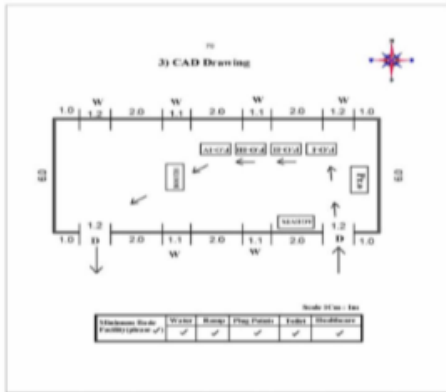

Google Map View

Polling Station Building Front View

Polling Station Front View

Cad View

Key MAP View

1 பெயர் : வடிவேல் தந்தை பெயர்: நாகப்பன் வீட்டு எண் : 1/18 வயது : 49 பாலினம் : ஆண்	ZVA2035426 Photo is available	2 பெயர் : மேகலா வாணி தந்தை பெயர்: வடிவேல் வீட்டு எண் : 1/18 வயது : 23 பாலினம் : பெண்	ZVA2054658 Photo is available	3 பெயர் : சிவகாமி கணவர் பெயர்: சுப்பிரமணியம் வீட்டு எண் : 1E வயது : 47 பாலினம் : பெண்	ZVA0504159 Photo is available
4 பெயர் : ராஜமணி கணவர் பெயர்: சுப்பிரமணியன் வீட்டு எண் : 1E வயது : 44 பாலினம் : பெண்	ZVA0504142 Photo is available	5 பெயர் : தேவி கணவர் பெயர்: வீரப்பன் வீட்டு எண் : 1E வயது : 42 பாலினம் : பெண்	ZVA0504175 Photo is available	6 பெயர் : கோகிலா கணவர் பெயர்: பழனிப்பன் வீட்டு எண் : 2 வயது : 39 பாலினம் : பெண்	ZVA0899021 Photo is available
7 பெயர் : ஆய்ஷா கணவர் பெயர்: அக்பர் வீட்டு எண் : 2 வயது : 38 பாலினம் : பெண்	ZVA2055671 Photo is available	8 பெயர் : லோகநாதன் தந்தை பெயர்: விஸ்வலிங்கம் வீட்டு எண் : 3 வயது : 81 பாலினம் : ஆண்	ZVA1318716 Photo is available	9 பெயர் : ஜீவரேகா கணவர் பெயர்: லோகநாதன் வீட்டு எண் : 3 வயது : 74 பாலினம் : பெண்	ZVA1318724 Photo is available
10 பெயர் : ஜவஹர் தந்தை பெயர்: லோகநாதன் வீட்டு எண் : 3 வயது : 51 பாலினம் : ஆண்	FFG1244102 Photo is available	11 பெயர் : வினோதினி கணவர் பெயர்: ஜவகர் வீட்டு எண் : 3 வயது : 28 பாலினம் : பெண்	FFG2873719 Photo is available	12 பெயர் : நந்தா குமார் தந்தை பெயர்: முருகேசன் வீட்டு எண் : 03 வயது : 23 பாலினம் : ஆண்	ZVA2055895 Photo is available
13 பெயர் : சுகன்யா தந்தை பெயர்: கணேசன் வீட்டு எண் : 5-4 வயது : 31 பாலினம் : பெண்	ZVA0706085 Photo is available	14 பெயர் : கணேசன் தந்தை பெயர்: அழகமூப்பன் வீட்டு எண் : 8-7 வயது : 63 பாலினம் : ஆண்	ZVA0706101 Photo is available	15 பெயர் : பரிதா பேகம் கணவர் பெயர்: ஜெய்லாப்தின் வீட்டு எண் : 8F வயது : 63 பாலினம் : பெண்	ZVA2055614 Photo is available
16 பெயர் : காமராஜ் தந்தை பெயர்: இருசப்பநாடார் வீட்டு எண் : 9 வயது : 66 பாலினம் : ஆண்	ZVA1318732 Photo is available	17 பெயர் : அன்னபூர்ணம் கணவர் பெயர்: காமராஜ் வீட்டு எண் : 9 வயது : 55 பாலினம் : பெண்	ZVA1318740 Photo is available	18 பெயர் : காமாளாபேகம் கணவர் பெயர்: சலீம் வீட்டு எண் : 10 வயது : 58 பாலினம் : பெண்	ZVA1318765 Photo is available
19 பெயர் : மகேந்திரன் தந்தை பெயர்: சுப்ர மணியம் வீட்டு எண் : 10 வயது : 26 பாலினம் : ஆண்	ZVA2057826 Photo is available	20 பெயர் : துரைசதாசிவம் தந்தை பெயர்: துரைசாமிசெட்டியார் வீட்டு எண் : 10-11 வயது : 81 பாலினம் : ஆண்	ZVA1318773 Photo is available	21 பெயர் : பழனிம்மாள் கணவர் பெயர்: சதாசிவம் வீட்டு எண் : 10-11 வயது : 76 பாலினம் : பெண்	ZVA1318781 Photo is available
22 பெயர் : சிவக்குமார் தந்தை பெயர்: சதாசிவம் வீட்டு எண் : 10-11 வயது : 56 பாலினம் : ஆண்	ZVA1318799 Photo is available	23 பெயர் : ஜெயந்தி கணவர் பெயர்: சிவக்குமார் வீட்டு எண் : 10-11 வயது : 48 பாலினம் : பெண்	FFG1835081 Photo is available	24 பெயர் : மௌரியா தந்தை பெயர்: சிவக்குமார் வீட்டு எண் : 12/1 வயது : 26 பாலினம் : பெண்	ZVA0990895 Photo is available
25 பெயர் : சரிகா தந்தை பெயர்: சிவக்குமார் வீட்டு எண் : 12/1 வயது : 21 பாலினம் : பெண்	ZVA2145977 Photo is available	26 பெயர் : அருள்மொழி தந்தை பெயர்: கணேசன் வீட்டு எண் : 12-12 வயது : 28 பாலினம் : பெண்	ZVA0807024 Photo is available	27 பெயர் : மரகதம் கணவர் பெயர்: கார்த்தி கேயன் வீட்டு எண் : 14/10 வயது : 32 பாலினம் : பெண்	ZVA2056935 Photo is available
28 பெயர் : வீரப்பன் தந்தை பெயர்: முத்துசாமி வீட்டு எண் : 16/02 வயது : 60 பாலினம் : ஆண்	ZVA1958255 Photo is available	29 பெயர் : தர்சினி தந்தை பெயர்: ஜவஹர் லோகநாதன் வீட்டு எண் : 20 வயது : 19 பாலினம் : பெண்	ZVA2318673 Photo is available	30 பெயர் : குணசேகரன் தந்தை பெயர்: மேச்சேரிசெட்டியார் வீட்டு எண் : 21 வயது : 65 பாலினம் : ஆண்	FFG1244953 Photo is available