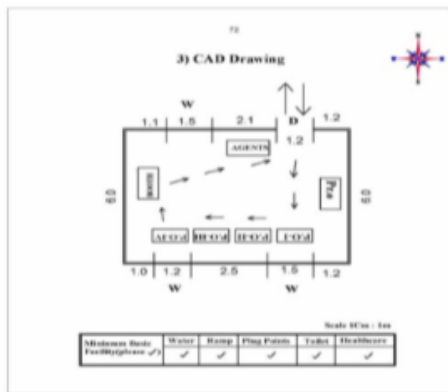

Google Map View

Polling Station Building Front View

Polling Station Front View

Cad View

Key MAP View

1	ZVA2127728	பெயர் : சந்தியா கணவர் பெயர்: பிரபு வீட்டு எண் : 0 வயது : 22 பாலினம் : பெண்	Photo is available	2	ZVA2202273	பெயர் : செங்கோடு கணவர் பெயர்: சிவபெருமாள் வீட்டு எண் : 1 வயது : 67 பாலினம் : பெண்	Photo is available	3	ZVA1995372	பெயர் : செங்கோட்டையன் தந்தை பெயர்: ஜகதீஸ்வரன் வீட்டு எண் : 1 வயது : 55 பாலினம் : ஆண்	Photo is available
4	ZVA0283366	பெயர் : அம்சா கணவர் பெயர்: அண்ணாதுரை வீட்டு எண் : 1 வயது : 49 பாலினம் : பெண்	Photo is available	5	ZVA0283424	பெயர் : ராமகிருஷ்ணன் தாயின் பெயர்: மைனா வீட்டு எண் : 1 வயது : 34 பாலினம் : ஆண்	Photo is available	6	ZVA0807438	பெயர் : வசந்தகுமார் தந்தை பெயர்: வரதராஜ் வீட்டு எண் : 1 வயது : 31 பாலினம் : ஆண்	Photo is available
7	ZVA2000925	பெயர் : தங்கமணி கணவர் பெயர்: குமார் வீட்டு எண் : 1 வயது : 27 பாலினம் : பெண்	Photo is available	8	ZVA1958479	பெயர் : பிரபு தந்தை பெயர்: முருகன் வீட்டு எண் : 1 வயது : 26 பாலினம் : ஆண்	Photo is available	9	ZVA2091445	பெயர் : பழனி சூர்யா தந்தை பெயர்: முருகேசன் வீட்டு எண் : 1 வயது : 25 பாலினம் : ஆண்	Photo is available
10	ZVA1994904	பெயர் : இருசாக்கவுண்டன் தந்தை பெயர்: மாதையன் வீட்டு எண் : 1 வயது : 24 பாலினம் : ஆண்	Photo is available	11	ZVA0505172	பெயர் : புங்கெடி கணவர் பெயர்: செங்கேடன் வீட்டு எண் : 1E வயது : 47 பாலினம் : பெண்	Photo is available	12	ZVA0505164	பெயர் : பொன்னுசாமி தந்தை பெயர்: வீரப்பன் வீட்டு எண் : 1E வயது : 38 பாலினம் : ஆண்	Photo is available
13	ZVA0505180	பெயர் : வெங்கடேஷ் தந்தை பெயர்: ராமு வீட்டு எண் : 1E வயது : 37 பாலினம் : ஆண்	Photo is available	14	ZVA0505271	பெயர் : சித்தாயி கணவர் பெயர்: ஆறுச்சாமி வீட்டு எண் : 1E வயது : 37 பாலினம் : பெண்	Photo is available	15	ZVA1404151	பெயர் : பெருமாயி கணவர் பெயர்: முத்துசாமி வீட்டு எண் : 2 வயது : 61 பாலினம் : பெண்	Photo is available
16	FFG4166005	பெயர் : மாலதி தந்தை பெயர்: கணேசன் வீட்டு எண் : 2 வயது : 45 பாலினம் : பெண்	Photo is available	17	ZVA0587774	பெயர் : மணிவண்ணன் தாயின் பெயர்: பெர்மாயி வீட்டு எண் : 3 வயது : 36 பாலினம் : ஆண்	Photo is available	18	ZVA2285088	பெயர் : கவின்குமார் தந்தை பெயர்: அண்ணாத்துரை வீட்டு எண் : 3 வயது : 20 பாலினம் : ஆண்	Photo is available
19	ZVA1026699	பெயர் : வளர்மதி கணவர் பெயர்: செங்கோட்டையன் வீட்டு எண் : 3-2 வயது : 55 பாலினம் : பெண்	Photo is available	20	ZVA1026715	பெயர் : வசந்தரா தந்தை பெயர்: செங்கோட்டையன் வீட்டு எண் : 3-2 வயது : 34 பாலினம் : பெண்	Photo is available	21	ZVA1026707	பெயர் : கோகுல் பிரசாத் தந்தை பெயர்: செங்கோட்டையன் வீட்டு எண் : 3-2 வயது : 29 பாலினம் : ஆண்	Photo is available
22	ZVA2183374	பெயர் : கணேசன் ப தந்தை பெயர்: பழனிசாமி வீட்டு எண் : 3/3 வயது : 37 பாலினம் : ஆண்	Photo is available	23	FFG3500089	பெயர் : சேதுராமன் தந்தை பெயர்: சங்கரன் வீட்டு எண் : 3/9 வயது : 43 பாலினம் : ஆண்	Photo is available	24	ZVA1026327	பெயர் : கலைச்செல்வி கணவர் பெயர்: சேதுராமன் வீட்டு எண் : 3/9 வயது : 40 பாலினம் : பெண்	Photo is available
25	FFG2872646	பெயர் : குமுதா கணவர் பெயர்: ராசு வீட்டு எண் : 4 வயது : 62 பாலினம் : பெண்	Photo is available	26	ZVA0215343	பெயர் : சங்கர்பெருமாள் தந்தை பெயர்: ராஜ் வீட்டு எண் : 4 வயது : 36 பாலினம் : ஆண்	Photo is available	27	FFG3500246	பெயர் : வெங்கடேசன் தந்தை பெயர்: வெங்கட்டராமநாயுடு வீட்டு எண் : 4-1 வயது : 71 பாலினம் : ஆண்	Photo is available
28	FFG3500253	பெயர் : மகேஸ்வரி கணவர் பெயர்: வெங்கடேசன் வீட்டு எண் : 4-1 வயது : 66 பாலினம் : பெண்	Photo is available	29	FFG3500881	பெயர் : சதீஸ்குமார் தந்தை பெயர்: வெங்கடேசன் வீட்டு எண் : 4-1 வயது : 41 பாலினம் : ஆண்	Photo is available	30	FFG3500261	பெயர் : ராமாயி கணவர் பெயர்: ஆறுமுகம் வீட்டு எண் : 5 வயது : 66 பாலினம் : பெண்	Photo is available