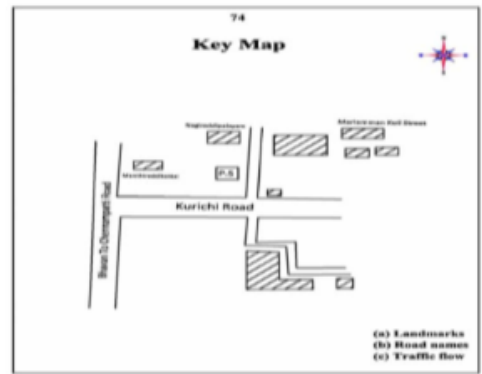

Google Map View

Polling Station Building Front View

Polling Station Front View

Cad View

Key MAP View

சட்டமன்றத் தொகுதியின் எண் மற்றும் பெயர் : 104-பவானி பிரிவு எண் மற்றும் பெயர் 1-ஓலகடம் (பே) வார்டு 3, மந்திரெட்டிகொட்டாய்கள் 1 . 54