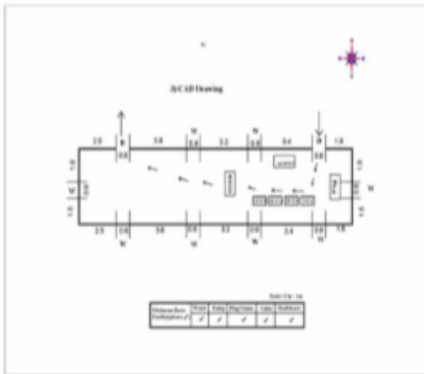

Google Map View

Polling Station Building Front View

Polling Station Front View

Cad View

Key MAP View

சட்டமன்றத் தொகுதியின் எண் மற்றும் பெயர் : 104-பவானி பிரிவு எண் மற்றும் பெயர் 1-ஓலகடம் (பே) வார்டு 3, மந்திரெட்டிகொட்டாய்கள் 1 . 54