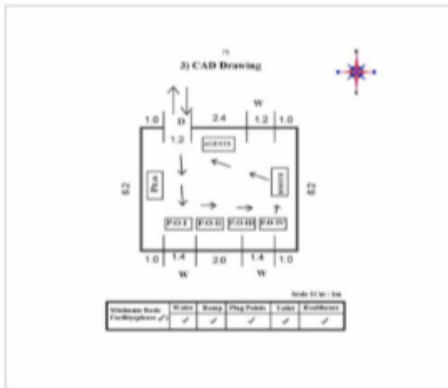

Google Map View

Polling Station Building Front View

Polling Station Front View

Cad View

Key MAP View

1	ZVA0137240	பெயர் : நாதியம்மாள் கணவர் பெயர் : அம்மாசை வீட்டு எண் : 1E வயது : 66 பாலினம் : பெண்	Photo is available	2	ZVA0137257	பெயர் : சக்திவேல் தந்தை பெயர் : அம்மாசை வீட்டு எண் : 1E வயது : 42 பாலினம் : ஆண்	Photo is available	3	ZVA0669119	பெயர் : புவனேஸ்வரி கணவர் பெயர் : சக்திவேல் வீட்டு எண் : 1E வயது : 30 பாலினம் : பெண்	Photo is available
4	ZVA1402098	பெயர் : சித்தாயி கணவர் பெயர் : சித்தன் வீட்டு எண் : 2 வயது : 63 பாலினம் : பெண்	Photo is available	5	FFG3513504	பெயர் : பழனிச்சாமி தந்தை பெயர் : சித்தன் வீட்டு எண் : 2 வயது : 43 பாலினம் : ஆண்	Photo is available	6	ZVA0137265	பெயர் : மணி தந்தை பெயர் : சின்னுசாமி வீட்டு எண் : 2E வயது : 48 பாலினம் : ஆண்	Photo is available
7	FFG4168282	பெயர் : முத்துக்கவுண்டர் தந்தை பெயர் : குப்பகவுண்டர் வீட்டு எண் : 3 வயது : 66 பாலினம் : ஆண்	Photo is available	8	FFG2888253	பெயர் : விஜயாள் கணவர் பெயர் : முத்துக்கவுண்டர் வீட்டு எண் : 3 வயது : 58 பாலினம் : பெண்	Photo is available	9	ZVA0364240	பெயர் : மஞ்சு கணவர் பெயர் : மாரிமுத்து வீட்டு எண் : 3-41 வயது : 42 பாலினம் : பெண்	Photo is available
10	FFG3513702	பெயர் : முத்துக்கவுண்டர் தந்தை பெயர் : சின்னதாண்டவகவுண்டர் வீட்டு எண் : 4 வயது : 78 பாலினம் : ஆண்	Photo is available	11	FFG3513587	பெயர் : தாண்டவன் தந்தை பெயர் : முத்துக்கவுண்டர் வீட்டு எண் : 4 வயது : 51 பாலினம் : ஆண்	Photo is available	12	FFG3513660	பெயர் : செல்வன் தந்தை பெயர் : முத்துக்கவுண்டர் வீட்டு எண் : 4 வயது : 48 பாலினம் : ஆண்	Photo is available
13	FFG3513579	பெயர் : தமிழ்செல்வி கணவர் பெயர் : சேகர் வீட்டு எண் : 4 வயது : 46 பாலினம் : பெண்	Photo is available	14	FFG3513678	பெயர் : ஜெயந்தி கணவர் பெயர் : செல்வன் வீட்டு எண் : 4 வயது : 43 பாலினம் : பெண்	Photo is available	15	ZVA1402106	பெயர் : சின்னமுத்து தந்தை பெயர் : மூர்த்தி கவுண்டர் வீட்டு எண் : 5 வயது : 71 பாலினம் : ஆண்	Photo is available
16	FFG3511474	பெயர் : தங்கம்மாள் கணவர் பெயர் : சின்னமுத்து வீட்டு எண் : 5 வயது : 61 பாலினம் : பெண்	Photo is available	17	FFG3503885	பெயர் : சித்தகவுண்டன் தந்தை பெயர் : சின்னமுத்து வீட்டு எண் : 5 வயது : 46 பாலினம் : ஆண்	Photo is available	18	ZVA0808188	பெயர் : திவ்யா தந்தை பெயர் : சேகர் வீட்டு எண் : 5-6 வயது : 30 பாலினம் : பெண்	Photo is available
19	FFG2888287	பெயர் : சரஸ்வதி கணவர் பெயர் : தாண்டவன் வீட்டு எண் : 8 வயது : 45 பாலினம் : பெண்	Photo is available	20	ZVA2257459	பெயர் : அருண் குமார் தா தந்தை பெயர் : தாண்டவன் வீட்டு எண் : 8 வயது : 23 பாலினம் : ஆண்	Photo is available	21	ZVA0708479	பெயர் : உமாமகேஸ்வரி கணவர் பெயர் : அம்மாசி வீட்டு எண் : 8-1 வயது : 36 பாலினம் : பெண்	Photo is available
22	ZVA1402130	பெயர் : தாண்டவகவுண்டர் தந்தை பெயர் : குப்பணகவுண்டர் வீட்டு எண் : 9 வயது : 86 பாலினம் : ஆண்	Photo is available	23	ZVA1402155	பெயர் : சின்னதாண்டவகவுண்டர் தந்தை பெயர் : தாண்டவகவுண்டர் வீட்டு எண் : 9 வயது : 61 பாலினம் : ஆண்	Photo is available	24	FFG1263128	பெயர் : ஈஸ்வரி கணவர் பெயர் : சின்னதாண்டவகவுண்டர் வீட்டு எண் : 9 வயது : 56 பாலினம் : பெண்	Photo is available
25	FFG3501202	பெயர் : ஆனைக்கவுண்டர் தந்தை பெயர் : பெரியபழனிகவுண்டர் வீட்டு எண் : 10 வயது : 79 பாலினம் : ஆண்	Photo is available	26	ZVA0415711	பெயர் : பூபதி தந்தை பெயர் : தங்கவேல் வீட்டு எண் : 10 வயது : 32 பாலினம் : ஆண்	Photo is available	27	ZVA1402171	பெயர் : குப்பகவுண்டர் தந்தை பெயர் : பழனிக்கவுண்டர் வீட்டு எண் : 11 வயது : 81 பாலினம் : ஆண்	Photo is available
28	ZVA1405372	பெயர் : ஆறுச்சாமி தந்தை பெயர் : குப்பகவுண்டர் வீட்டு எண் : 11 வயது : 53 பாலினம் : ஆண்	Photo is available	29	FFG4168290	பெயர் : செல்வராசு தந்தை பெயர் : ஆனைக்கவுண்டர் வீட்டு எண் : 12 வயது : 44 பாலினம் : ஆண்	Photo is available	30	FFG4168308	பெயர் : சரவணன் தந்தை பெயர் : நாதகவுண்டன் வீட்டு எண் : 12 வயது : 44 பாலினம் : ஆண்	Photo is available