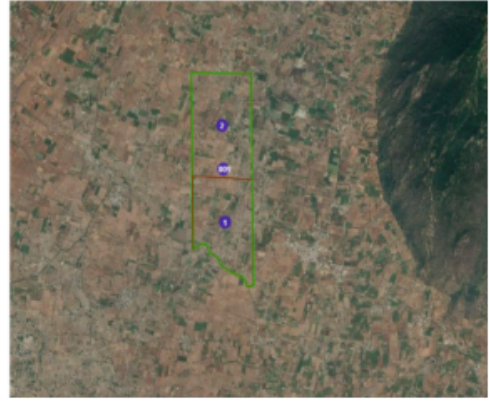

Google Map View