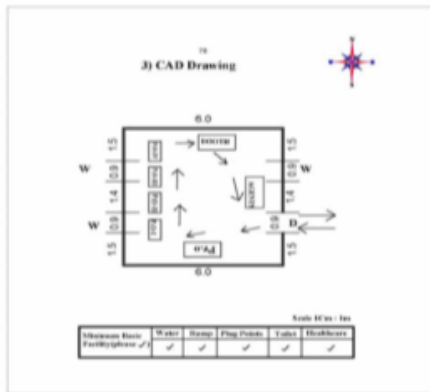

வாக்காளர் பதிவு அலுவலரின்
கையொப்பம்

Nazri Naksha

Google Map View

Polling Station Building Front View

Polling Station Front View

Cad View

Key MAP View

| | | | | | |
|--|------------|--|------------|---|------------|
| 1 பெயர் : குஞ்சாயாள் கணவர் பெயர்: பெருமாள் வீட்டு எண் : 1 வயது : 75 பாலினம் : பெண் Photo is available | ZVA1511948 | 2 பெயர் : முத்து தந்தை பெயர்: குள்ளக்கவுண்டர் வீட்டு எண் : 1 வயது : 71 பாலினம் : ஆண் Photo is available | ZVA1511955 | 3 பெயர் : கோமதி கணவர் பெயர்: செல்வராஜ் வீட்டு எண் : 1-1 வயது : 49 பாலினம் : பெண் Photo is available | ZVA2143774 |
| 4 பெயர் : அஜீத் தந்தை பெயர்: செல்வராஜ் வீட்டு எண் : 1/1 வயது : 26 பாலினம் : ஆண் Photo is available | ZVA1027903 | S 5 பெயர் : சோமசுந்தரம் தந்தை பெயர்: செங்கோட்டையன் வீட்டு எண் : 1/4 வயது : 46 பாலினம் : ஆண் Photo is available | FFG1263318 | S 6 பெயர் : சுகந்தி கணவர் பெயர்: சோமசுந்தரம் வீட்டு எண் : 1/4 வயது : 33 பாலினம் : பெண் Photo is available | ZVA0669341 |
| 7 பெயர் : லோகேஷ் ஆனந்த் தந்தை பெயர்: முருகேசன் வீட்டு எண் : 1A வயது : 28 பாலினம் : ஆண் Photo is available | ZVA0808725 | 8 பெயர் : வினித் தந்தை பெயர்: செல்வராஜ் வீட்டு எண் : 1A வயது : 28 பாலினம் : ஆண் Photo is available | ZVA0899898 | 9 பெயர் : குகன் ஆனந்த் மு தந்தை பெயர்: முருகேசன் வீட்டு எண் : 1/1 வயது : 26 பாலினம் : ஆண் Photo is available | ZVA1027895 |
| 10 பெயர் : ராணி கணவர் பெயர்: செல்வராசு வீட்டு எண் : 1E வயது : 46 பாலினம் : பெண் Photo is available | ZVA0862193 | 11 பெயர் : ஈசுவரமூர்த்தி தந்தை பெயர்: அம்மாசகவுண்டர் வீட்டு எண் : 2 வயது : 45 பாலினம் : ஆண் Photo is available | ZVA0025130 | 12 பெயர் : ராஜாமணி கணவர் பெயர்: ஈஸ்வரமூர்த்தி வீட்டு எண் : 2-2 வயது : 34 பாலினம் : பெண் Photo is available | ZVA0808865 |
| 13 பெயர் : தங்கவேலு தந்தை பெயர்: ராமசாமிக் கவுண்டர் வீட்டு எண் : 3 வயது : 70 பாலினம் : ஆண் Photo is available | ZVA1511971 | 14 பெயர் : சிந்தாமணி கணவர் பெயர்: தங்கவேலு வீட்டு எண் : 3 வயது : 66 பாலினம் : பெண் Photo is available | ZVA1511989 | 15 பெயர் : கலைமணி கணவர் பெயர்: ரமேஷ் வீட்டு எண் : 3-2 வயது : 42 பாலினம் : பெண் Photo is available | ZVA0669572 |
| 16 பெயர் : ஈஸ்வரி கணவர் பெயர்: ரத்தினசாமி வீட்டு எண் : 4 வயது : 63 பாலினம் : பெண் Photo is available | ZVA1511997 | 17 பெயர் : ரமேஷ் தந்தை பெயர்: ரத்தினசாமி வீட்டு எண் : 4 வயது : 44 பாலினம் : ஆண் Photo is available | FFG3503695 | 18 பெயர் : செல்லமுத்து தந்தை பெயர்: ராமசாமி கவுண்டர் வீட்டு எண் : 5 வயது : 73 பாலினம் : ஆண் Photo is available | ZVA1512003 |
| 19 பெயர் : ரத்தினம்மாள் கணவர் பெயர்: செல்லமுத்து வீட்டு எண் : 5 வயது : 71 பாலினம் : பெண் Photo is available | ZVA1512011 | 20 பெயர் : ரத்தினசாமி தந்தை பெயர்: ராமசாமிக் கவுண்டர் வீட்டு எண் : 5 வயது : 66 பாலினம் : ஆண் Photo is available | ZVA1512029 | 21 பெயர் : ஜெயக்குமார் தந்தை பெயர்: செல்லமுத்து வீட்டு எண் : 5 வயது : 52 பாலினம் : ஆண் Photo is available | ZVA1512037 |
| 22 பெயர் : பழனியம்மாள் கணவர் பெயர்: ஜெயக்குமார் வீட்டு எண் : 5 வயது : 48 பாலினம் : பெண் Photo is available | FFG4232955 | 23 பெயர் : கௌரி கணவர் பெயர்: கோவிந்தராஜ் வீட்டு எண் : 5 வயது : 35 பாலினம் : பெண் Photo is available | ZVA0507178 | 24 பெயர் : தனலக்ஷ்மி தந்தை பெயர்: லிங்கசாமி வீட்டு எண் : 5 வயது : 25 பாலினம் : பெண் Photo is available | ZVA2110823 |
| 25 பெயர் : முத்துக்குமார் தாயின் பெயர்: சகுந்தலா வீட்டு எண் : 5-150c வயது : 32 பாலினம் : ஆண் Photo is available | ZVA0507152 | 26 பெயர் : சுசீலா கணவர் பெயர்: சின்னசாமி வீட்டு எண் : 6 வயது : 42 பாலினம் : பெண் Photo is available | ZVA2143402 | 27 பெயர் : ஆறுமுகம் தந்தை பெயர்: அய்யப்பன் வீட்டு எண் : 7 வயது : 46 பாலினம் : ஆண் Photo is available | ZVA0283721 |
| 28 பெயர் : சரஸ்வதி கணவர் பெயர்: ஆறுமுகம் வீட்டு எண் : 7 வயது : 44 பாலினம் : பெண் Photo is available | ZVA0283705 | 29 பெயர் : ரேவதி தந்தை பெயர்: மாதையன் வீட்டு எண் : 7 வயது : 30 பாலினம் : பெண் Photo is available | ZVA0709006 | 30 பெயர் : மகேசுக்குமார் தந்தை பெயர்: மாதையன் வீட்டு எண் : 7 வயது : 28 பாலினம் : ஆண் Photo is available | ZVA0808691 |